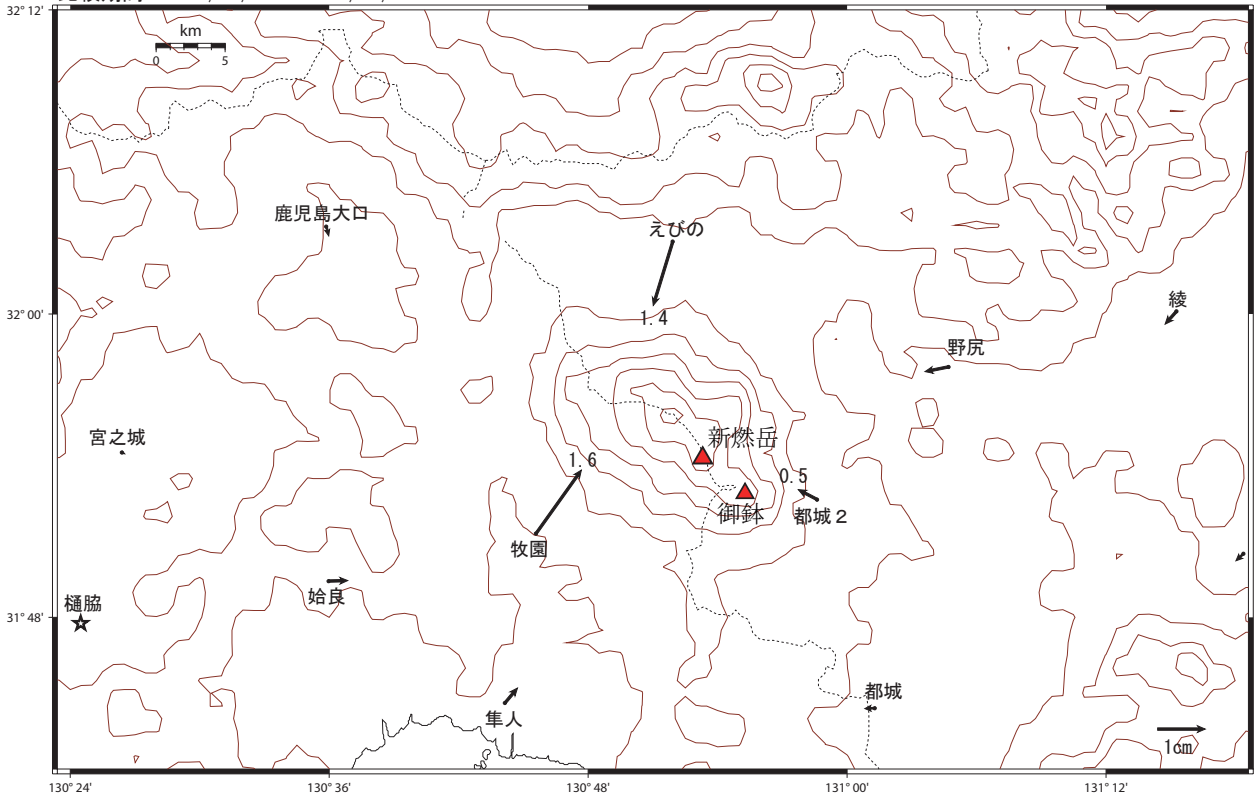

霧島山周辺の地殻変動(水平)

地殻変動 (2011年1月~2011年2月)

基準期間 : 2011/01/16 - 2011/01/25
 比較期間 : 2011/02/01 - 2011/02/03

[基準 : F3 最終解 比較 : R3 速報解]

☆固定局 : 樺脇 (970836)

地殻変動 (2009年12月~2011年1月)

噴火前

基準期間 : 2009/12/01 - 2009/12/10
 比較期間 : 2011/01/16 - 2011/01/25

[基準 : F3 最終解 比較 : R3 速報解]

☆固定局 : 樺脇 (970836)