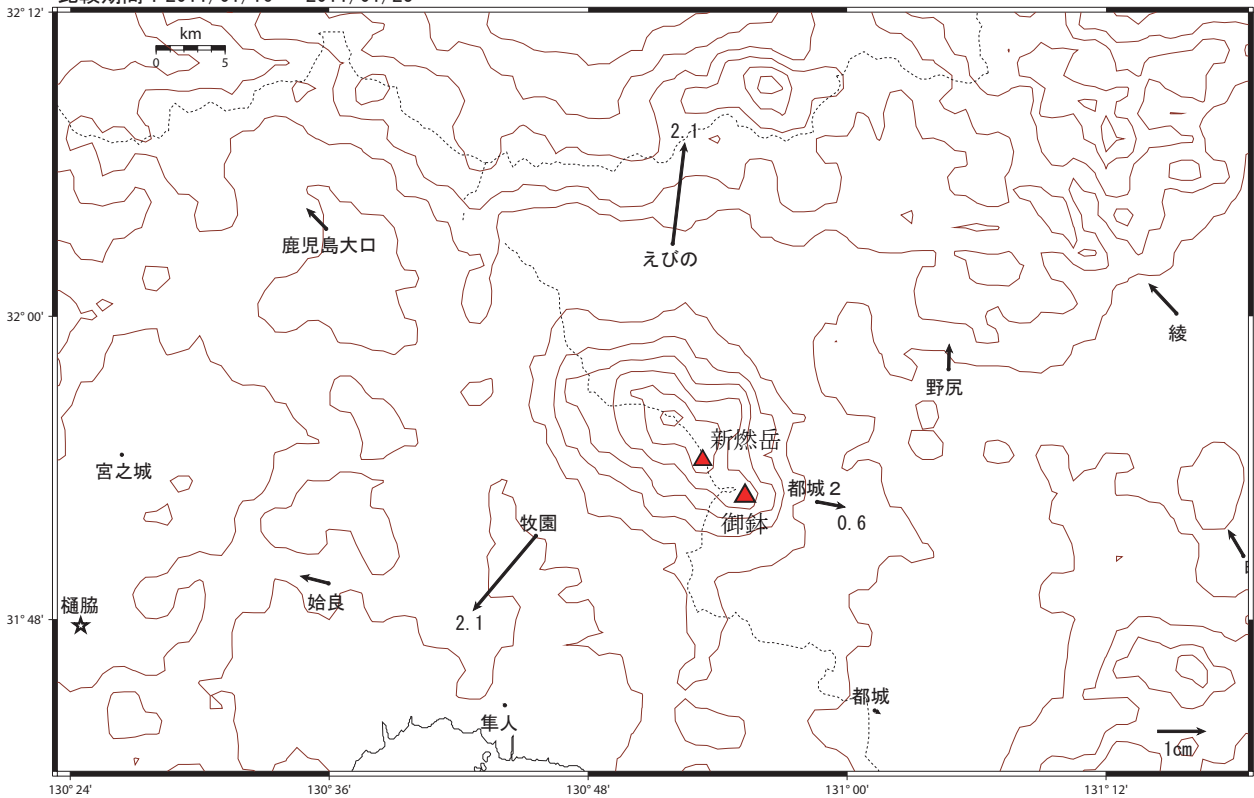

霧島山周辺の地殻変動(水平)

地殻変動 (2011年1月~2011年2月)

基準期間 : 2011/01/16 - 2011/01/25
 比較期間 : 2011/02/01 - 2011/02/03

[基準 : F3 最終解 比較 : R3 速報解]

☆固定局 : 樺脇 (970836)

地殻変動 (2009年12月~2011年1月)

噴火前

基準期間 : 2009/12/01 - 2009/12/10
 比較期間 : 2011/01/16 - 2011/01/25

[基準 : F3 最終解 比較 : R3 速報解]

☆固定局 : 樺脇 (970836)