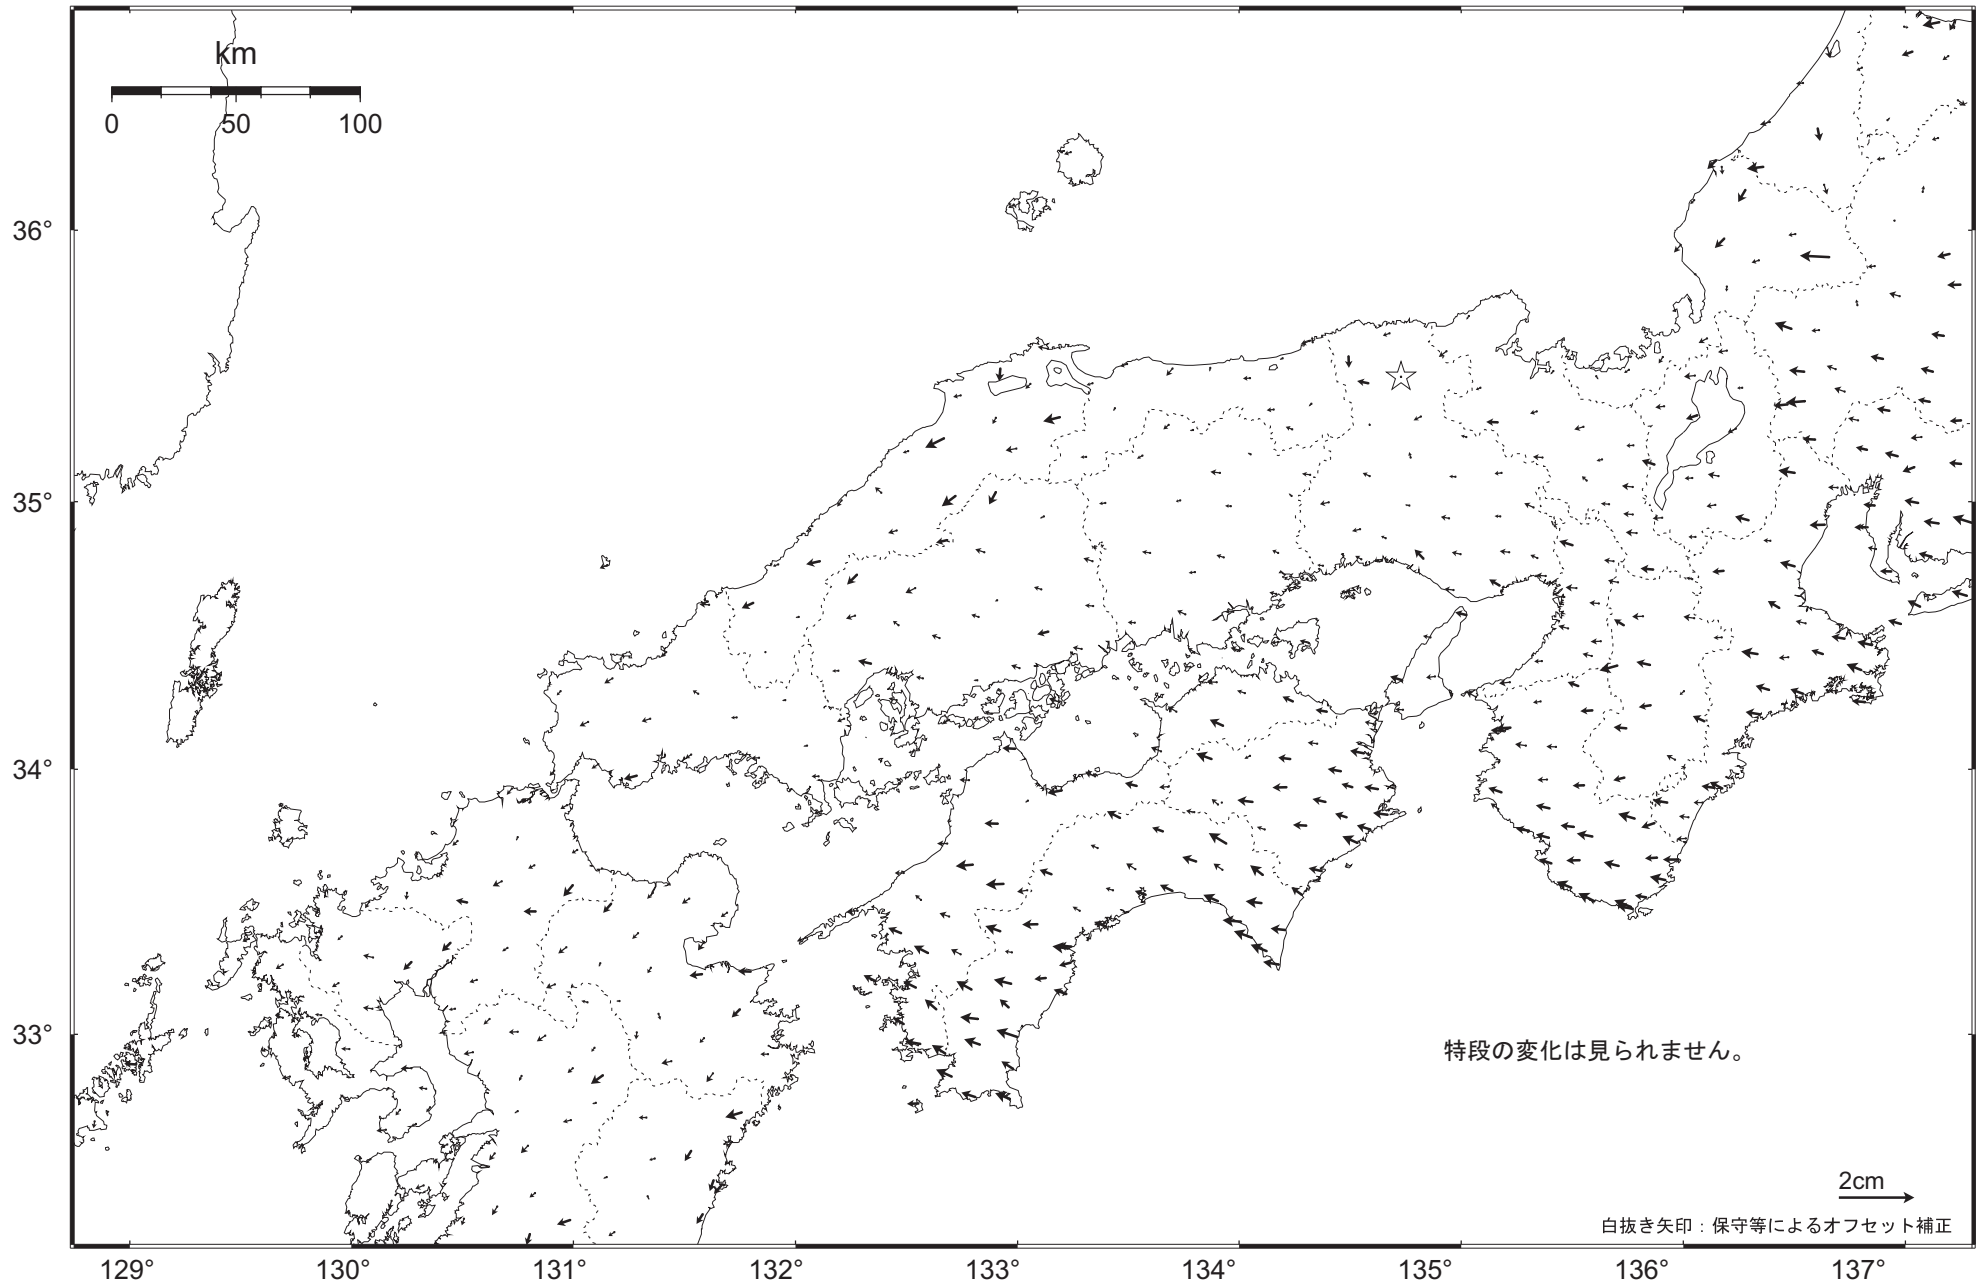

# 近畿・中国・四国地方の地殻変動（水平）－1ヶ月－

基準期間：2010.12.25～2010.12.31 [F3：最終解]

比較期間：2011.01.25～2011.01.31 [R3：速報解]

☆ 固定局：兵庫日高（960646）