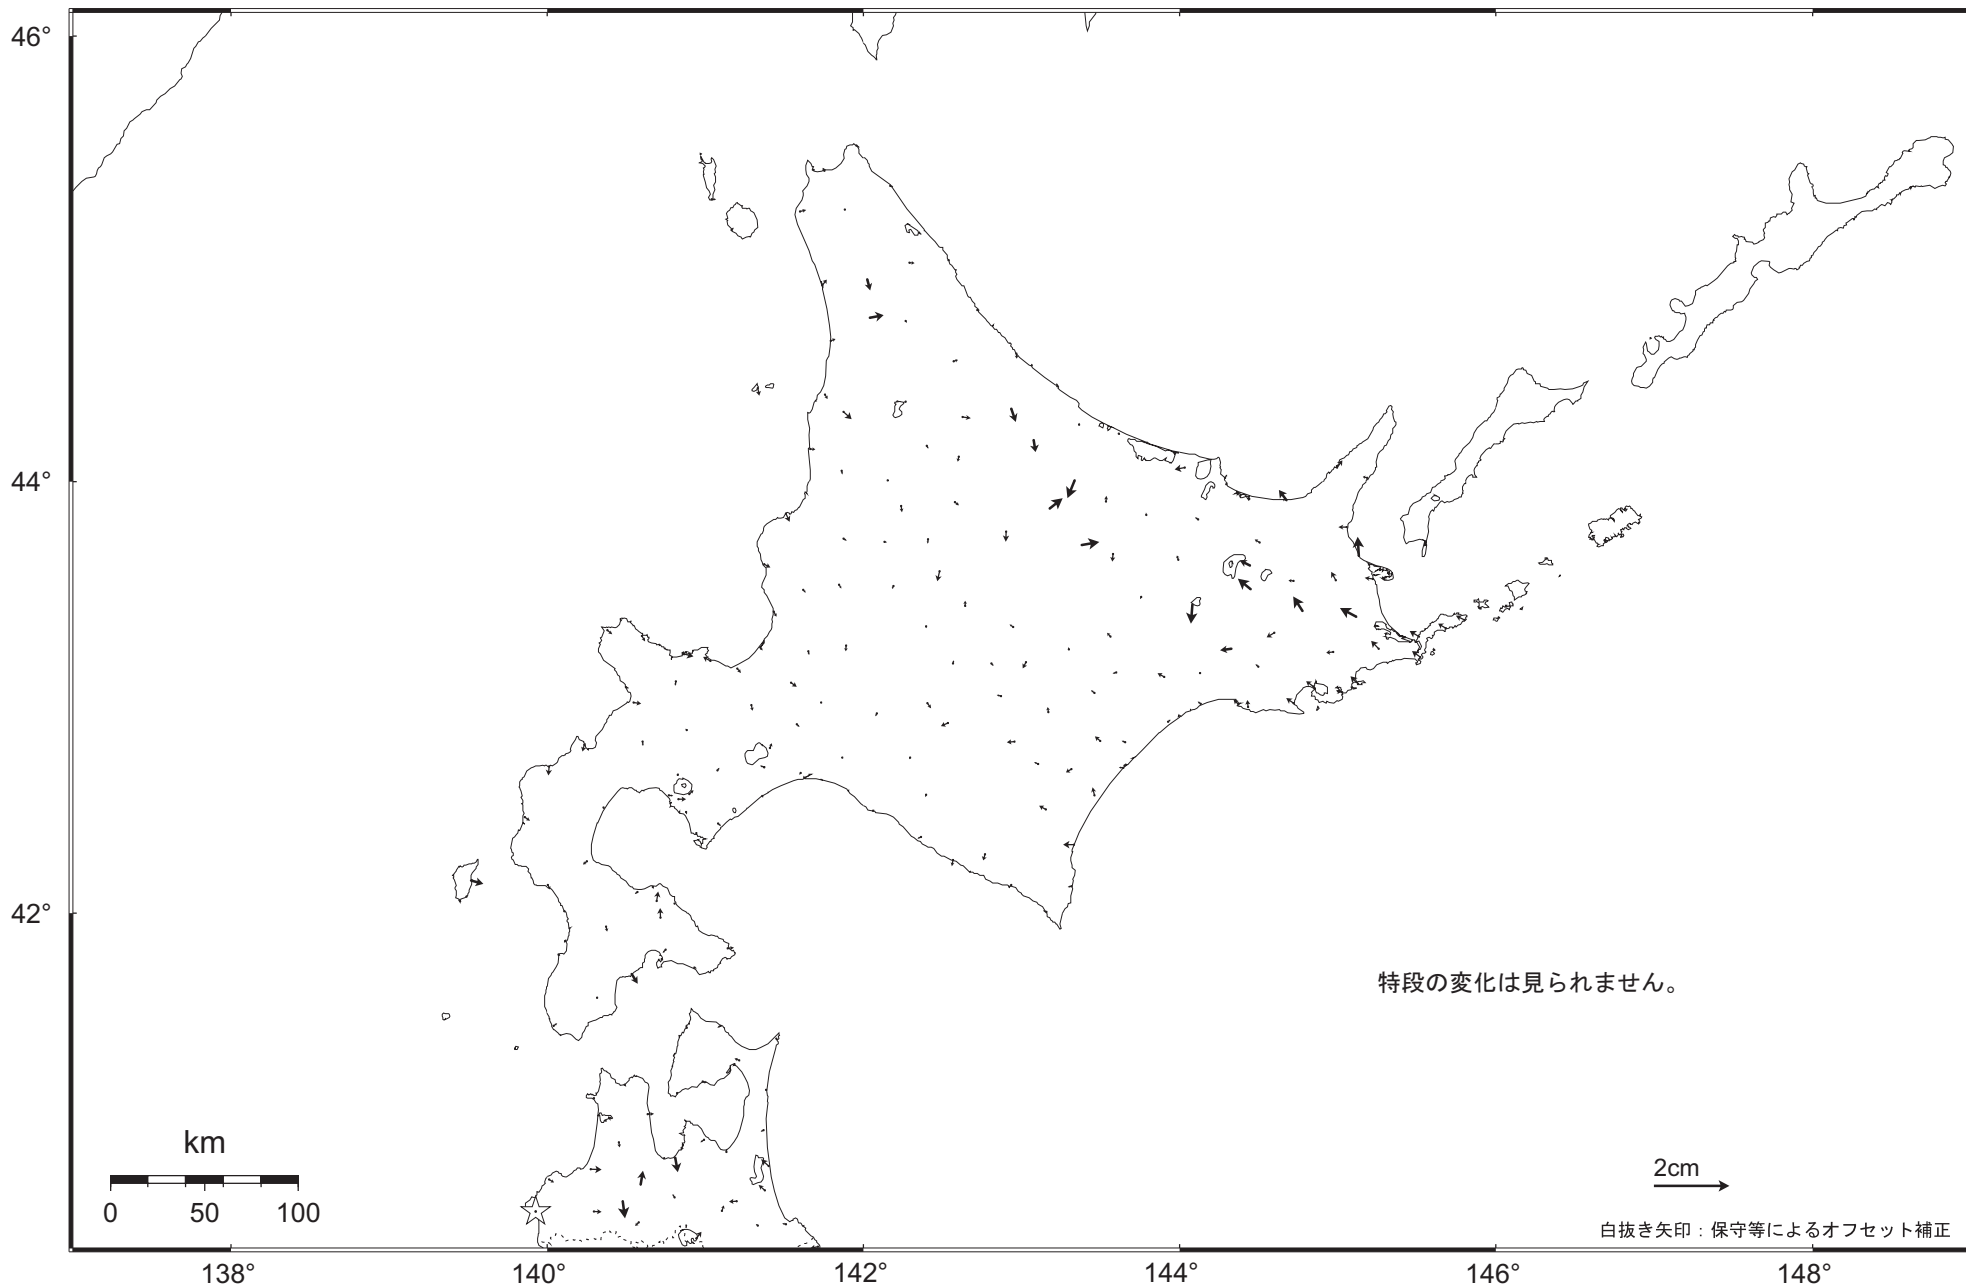

### 北海道地方の地殻変動（水平）－1ヶ月－

基準期間：2010.12.25～2010.12.31 [F3：最終解]

比較期間：2011.01.25～2011.01.31 [R3：速報解]

☆ 固定局：岩崎（950154）

白抜き矢印：保守等によるオフセット補正