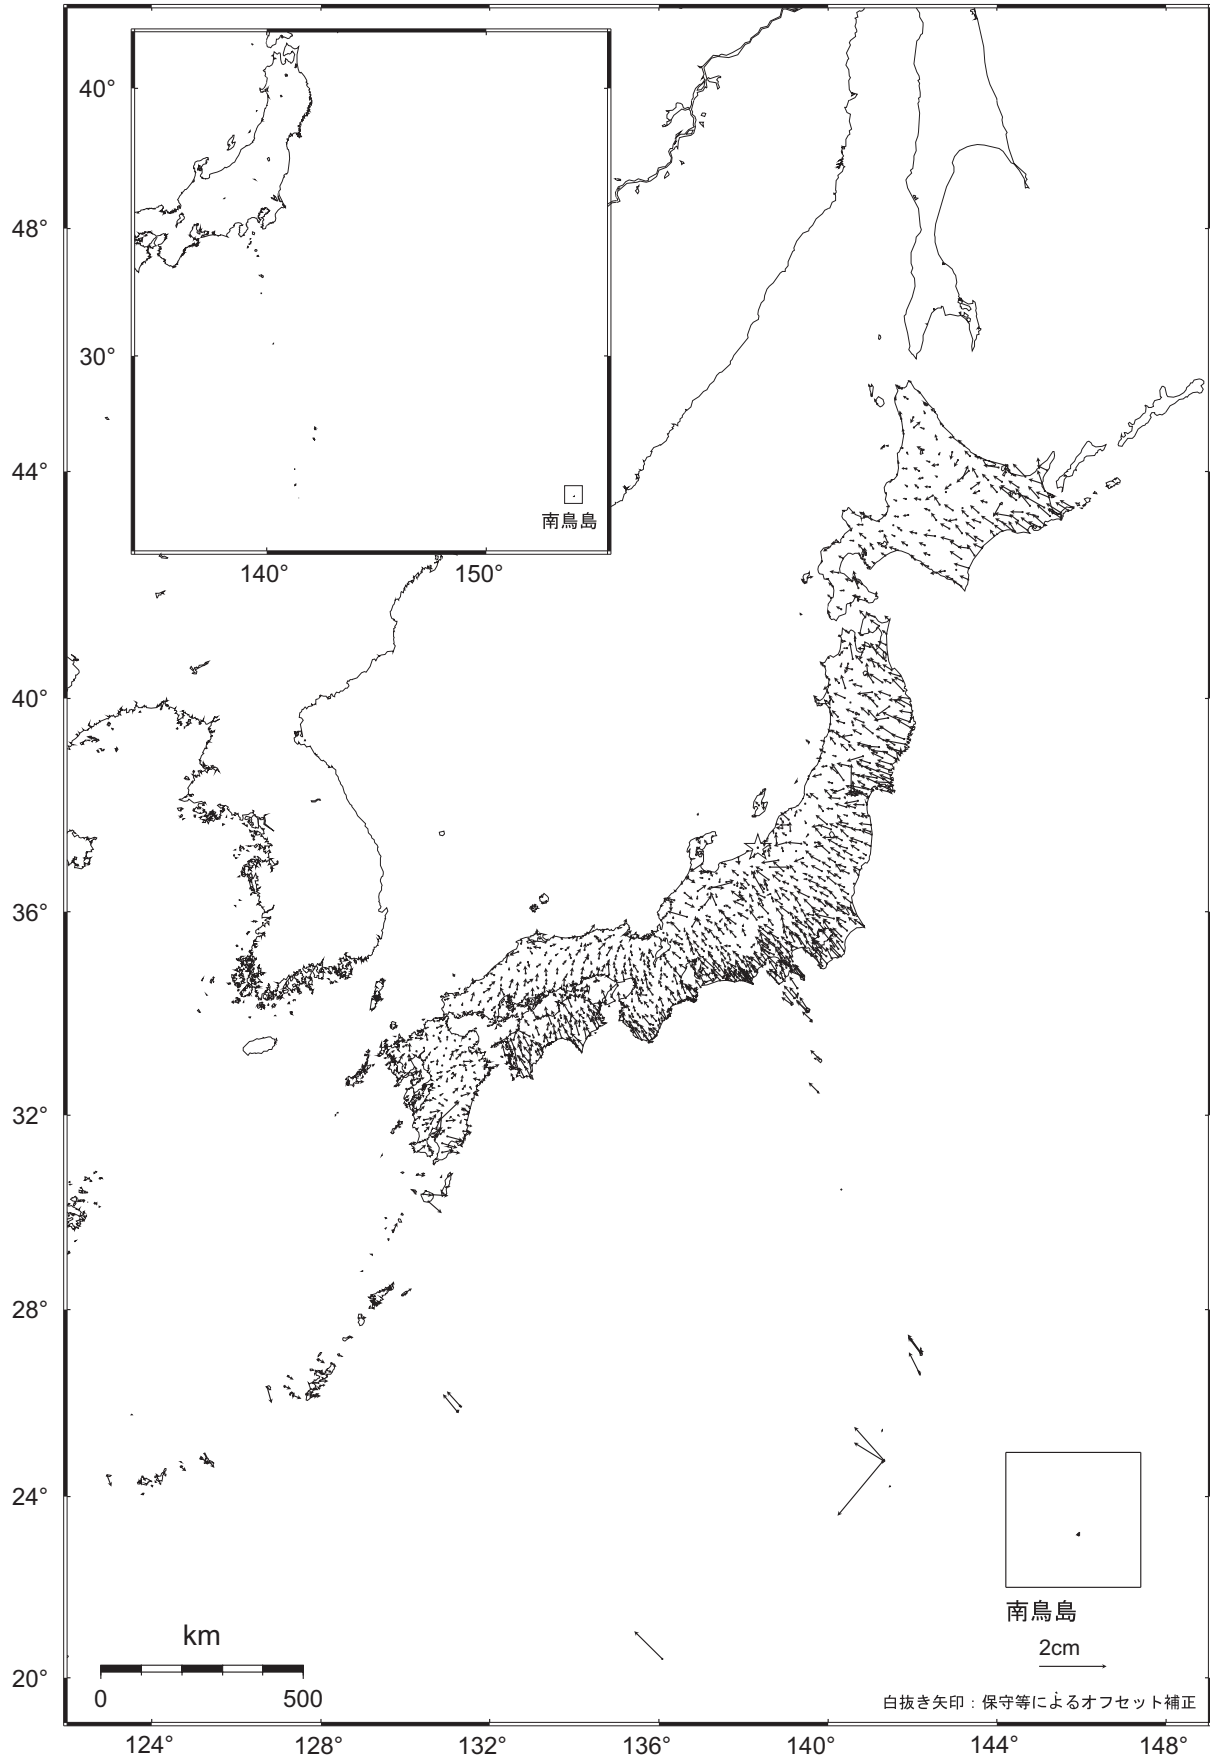

全国の地殻変動（水平）－ 1 ヶ月－

基準期間：2010.12.25 ～ 2010.12.31 [F3：最終解]

比較期間：2011.01.25 ～ 2011.01.31 [R3：速報解]

☆ 固定局：大湊（950241）

・霧島山周辺では火山活動に伴う地殻変動が見られます。