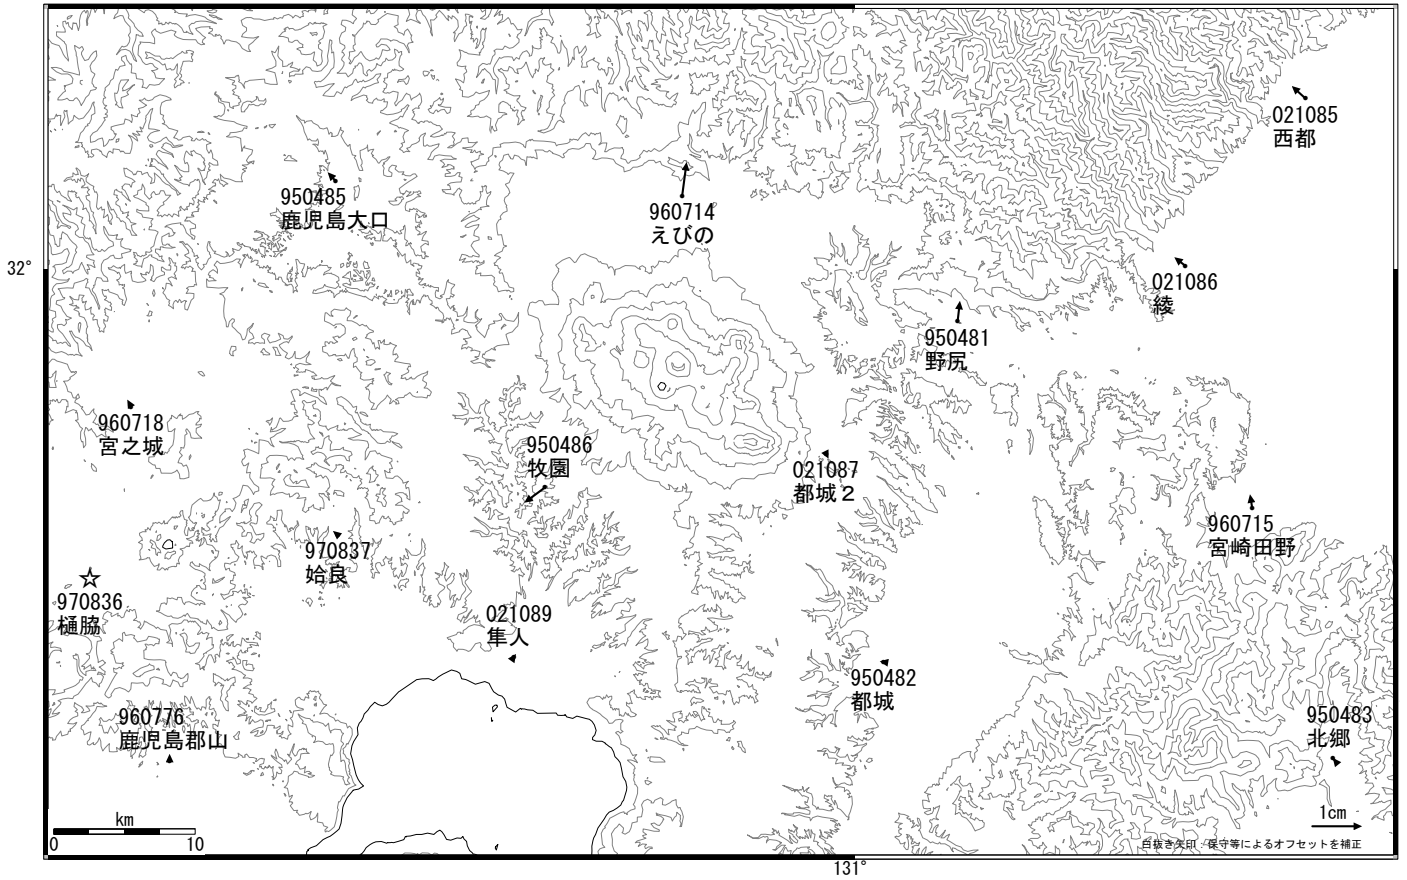

# 霧島山周辺の地殻変動(水平)

## 地殻変動(2010年9月~2010年12月)

基準期間: 2010/09/21-2010/09/30 [F3: 最終解]  
比較期間: 2010/12/22-2010/12/31 [R3: 速報解]

☆固定局 : 樋脇 (970836)

## 地殻変動(2010年8月~2010年11月)

基準期間: 2010/08/22-2010/08/31 [F3: 最終解]  
比較期間: 2010/11/21-2010/11/30 [F3: 最終解]

☆固定局 : 樋脇 (970836)