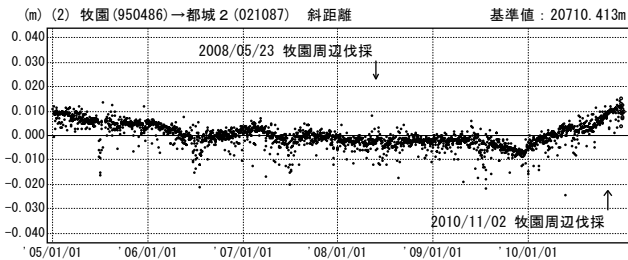

霧島山周辺

—GPS連続観測結果—

「えびの」－「牧園」、「牧園」－「都城2」、「都城2」－「えびの」の基線で、2009年12月頃から伸びの傾向が見られます。「えびの」－「牧園」基線では7月頃から伸びの傾向が一時的にやや鈍化しましたが、現在も伸びの傾向は続いています。

霧島山周辺 GPS連続観測基線図

基線変化グラフ

期間：2005/01/01～2010/12/31 JST

基線変化グラフ

期間：2005/01/01～2010/12/31 JST