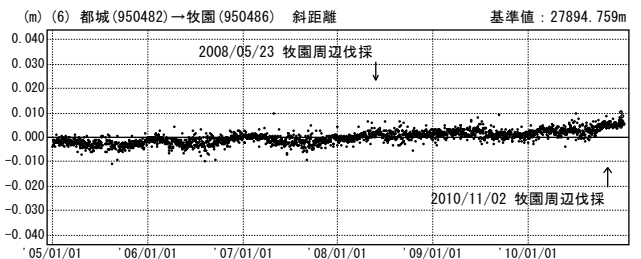

霧島山周辺

—GPS連続観測結果—

「えびの」－「牧園」、「牧園」－「都城2」、「都城2」－「えびの」の基線で、2009年12月頃から伸びの傾向が見られます。「えびの」－「牧園」基線では7月頃から伸びの傾向が一時的にやや鈍化しましたが、現在も伸びの傾向は続いています。

霧島山周辺 GPS連続観測基線図

基線変化グラフ

期間：2005/01/01～2010/12/31 JST

基線変化グラフ

期間：2005/01/01～2010/12/31 JST