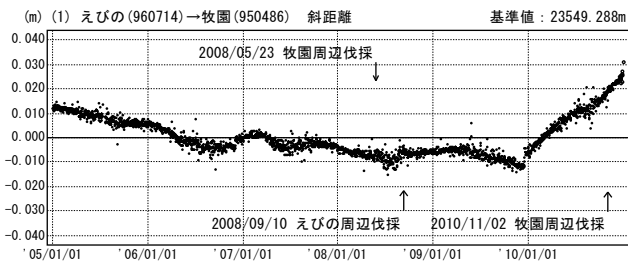

霧島山周辺

—GPS連続観測結果—

「えびの」－「牧園」、「牧園」－「都城2」、「都城2」－「えびの」の基線で、2009年12月頃から伸びの傾向が見られます。「えびの」－「牧園」基線では7月頃から伸びの傾向が一時的にやや鈍化しましたが、現在も伸びの傾向は続いています。

霧島山周辺 GPS連続観測基線図

基線変化グラフ

期間：2005/01/01～2010/12/31 JST

基線変化グラフ

期間：2005/01/01～2010/12/31 JST