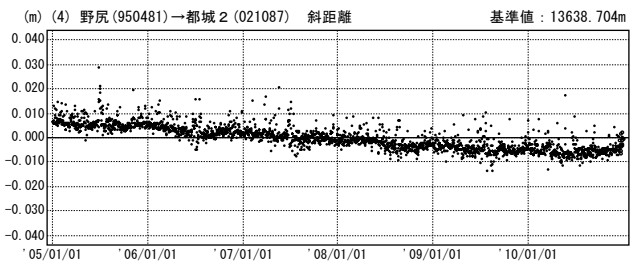

霧島山周辺

—GPS連続観測結果—

「えびの」－「牧園」、「牧園」－「都城2」、「都城2」－「えびの」の基線で、2009年12月頃から伸びの傾向が見られます。「えびの」－「牧園」基線では7月頃から伸びの傾向が一時的にやや鈍化しましたが、現在も伸びの傾向は続いています。

霧島山周辺 GPS連続観測基線図

基線変化グラフ

期間：2005/01/01～2010/12/31 JST

基線変化グラフ

期間：2005/01/01～2010/12/31 JST