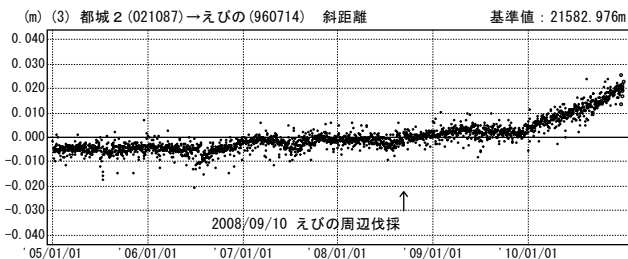

霧島山周辺

—GPS連続観測結果—

「えびの」－「牧園」、「牧園」－「都城2」、「都城2」－「えびの」の基線で、2009年12月頃から伸びの傾向が見られます。「えびの」－「牧園」基線では7月頃から伸びの傾向が一時的にやや鈍化しましたが、現在も伸びの傾向は続いています。

霧島山周辺 GPS連続観測基線図

基線変化グラフ

期間：2005/01/01～2010/12/31 JST

基線変化グラフ

期間：2005/01/01～2010/12/31 JST