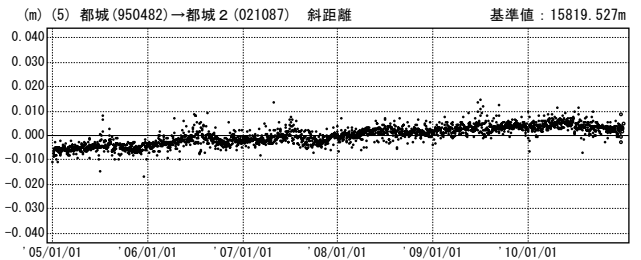

霧島山周辺

—GPS連続観測結果—

「えびの」－「牧園」、「牧園」－「都城2」、「都城2」－「えびの」の基線で、2009年12月頃から伸びの傾向が見られます。「えびの」－「牧園」基線では7月頃から伸びの傾向が一時的にやや鈍化しましたが、現在も伸びの傾向は続いています。

霧島山周辺 GPS連続観測基線図

基線変化グラフ

期間：2005/01/01～2010/12/31 JST

基線変化グラフ

期間：2005/01/01～2010/12/31 JST