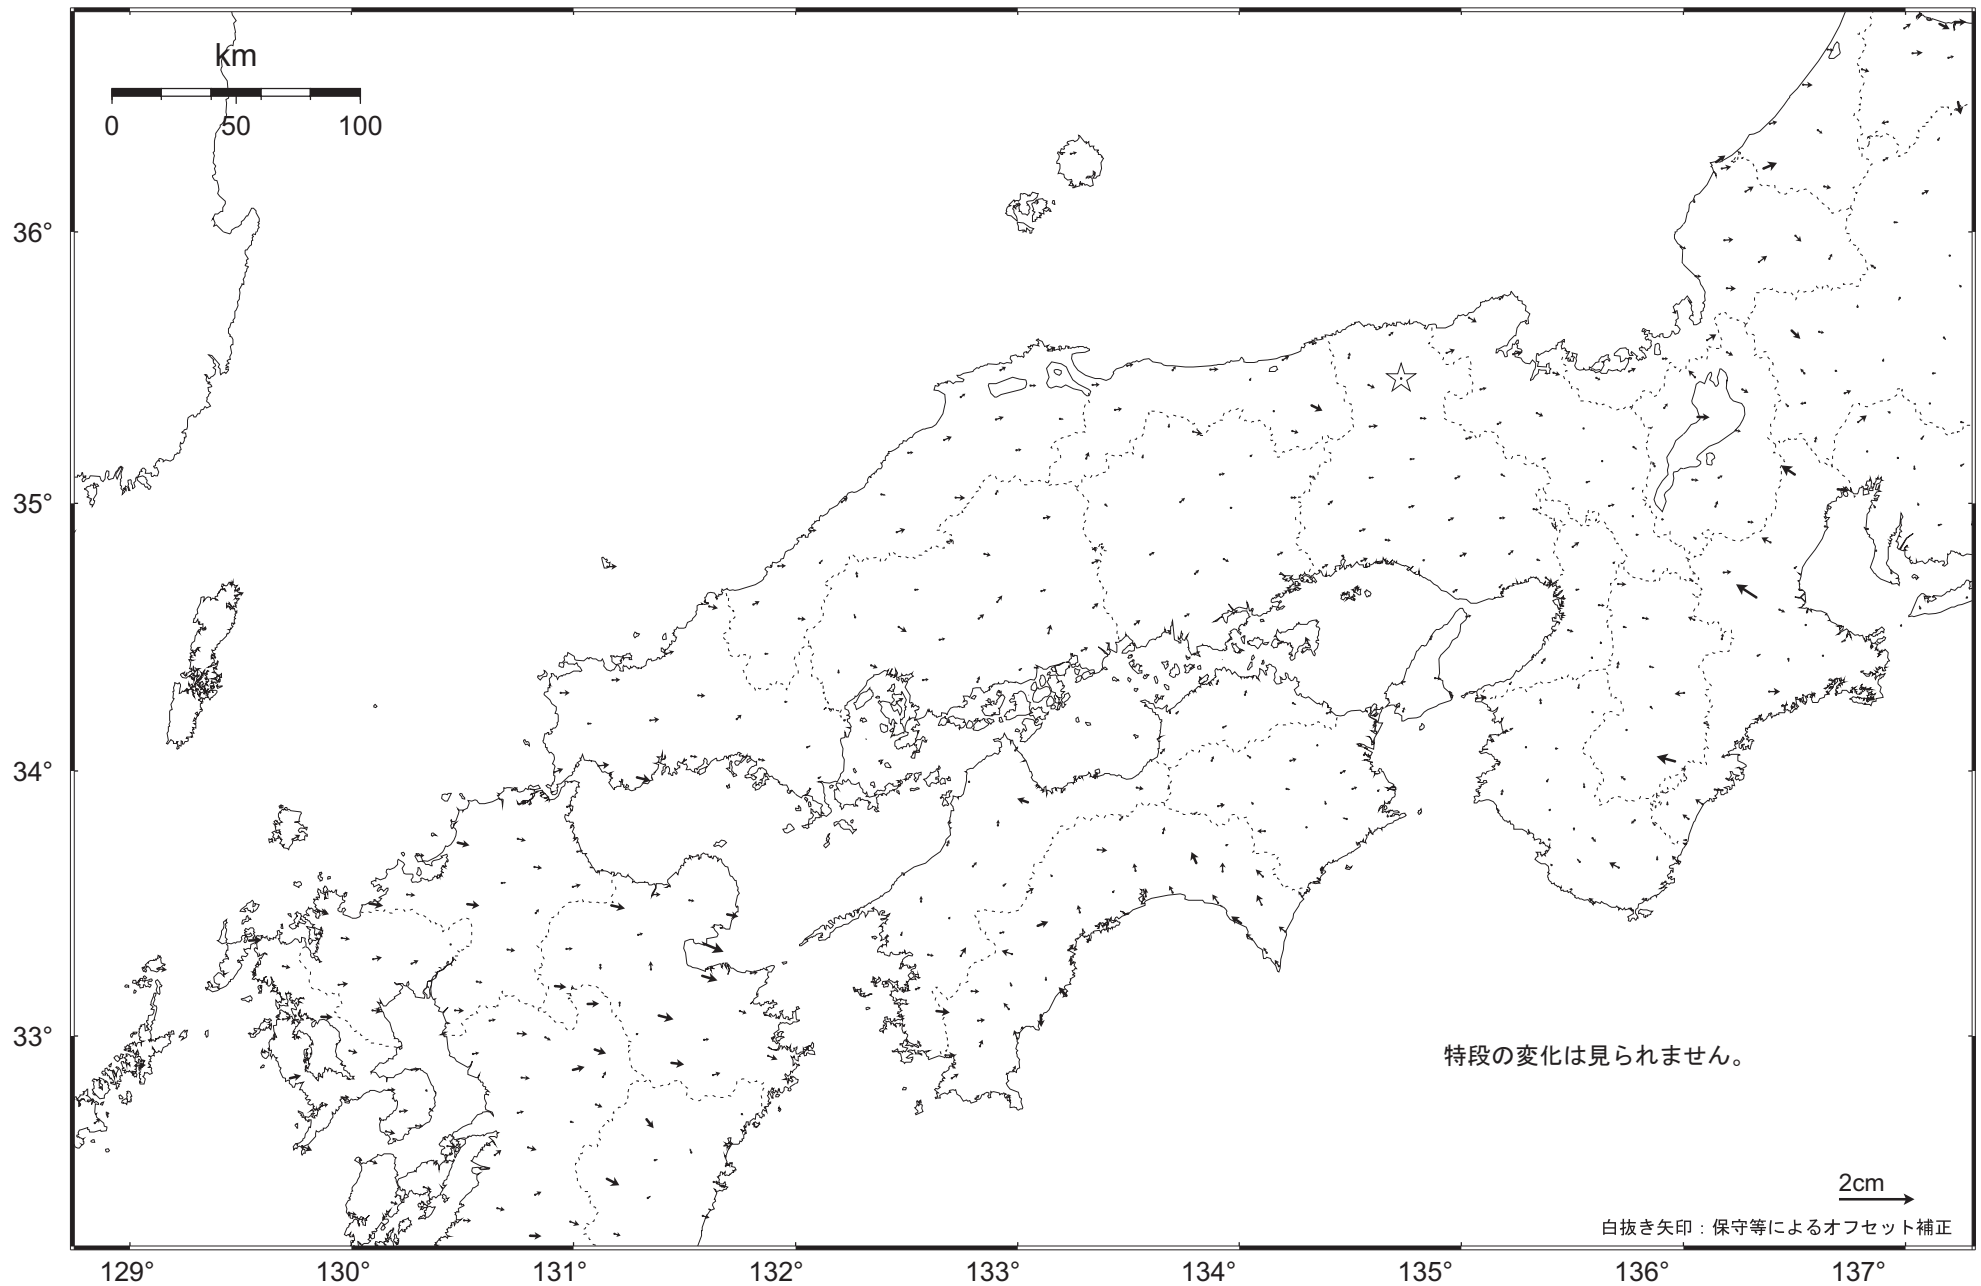

# 近畿・中国・四国地方の地殻変動（水平）－1ヶ月－

基準期間：2010.11.19～2010.11.25 [F3：最終解]

比較期間：2010.12.19～2010.12.25 [R3：速報解]

☆ 固定局：兵庫日高（960646）