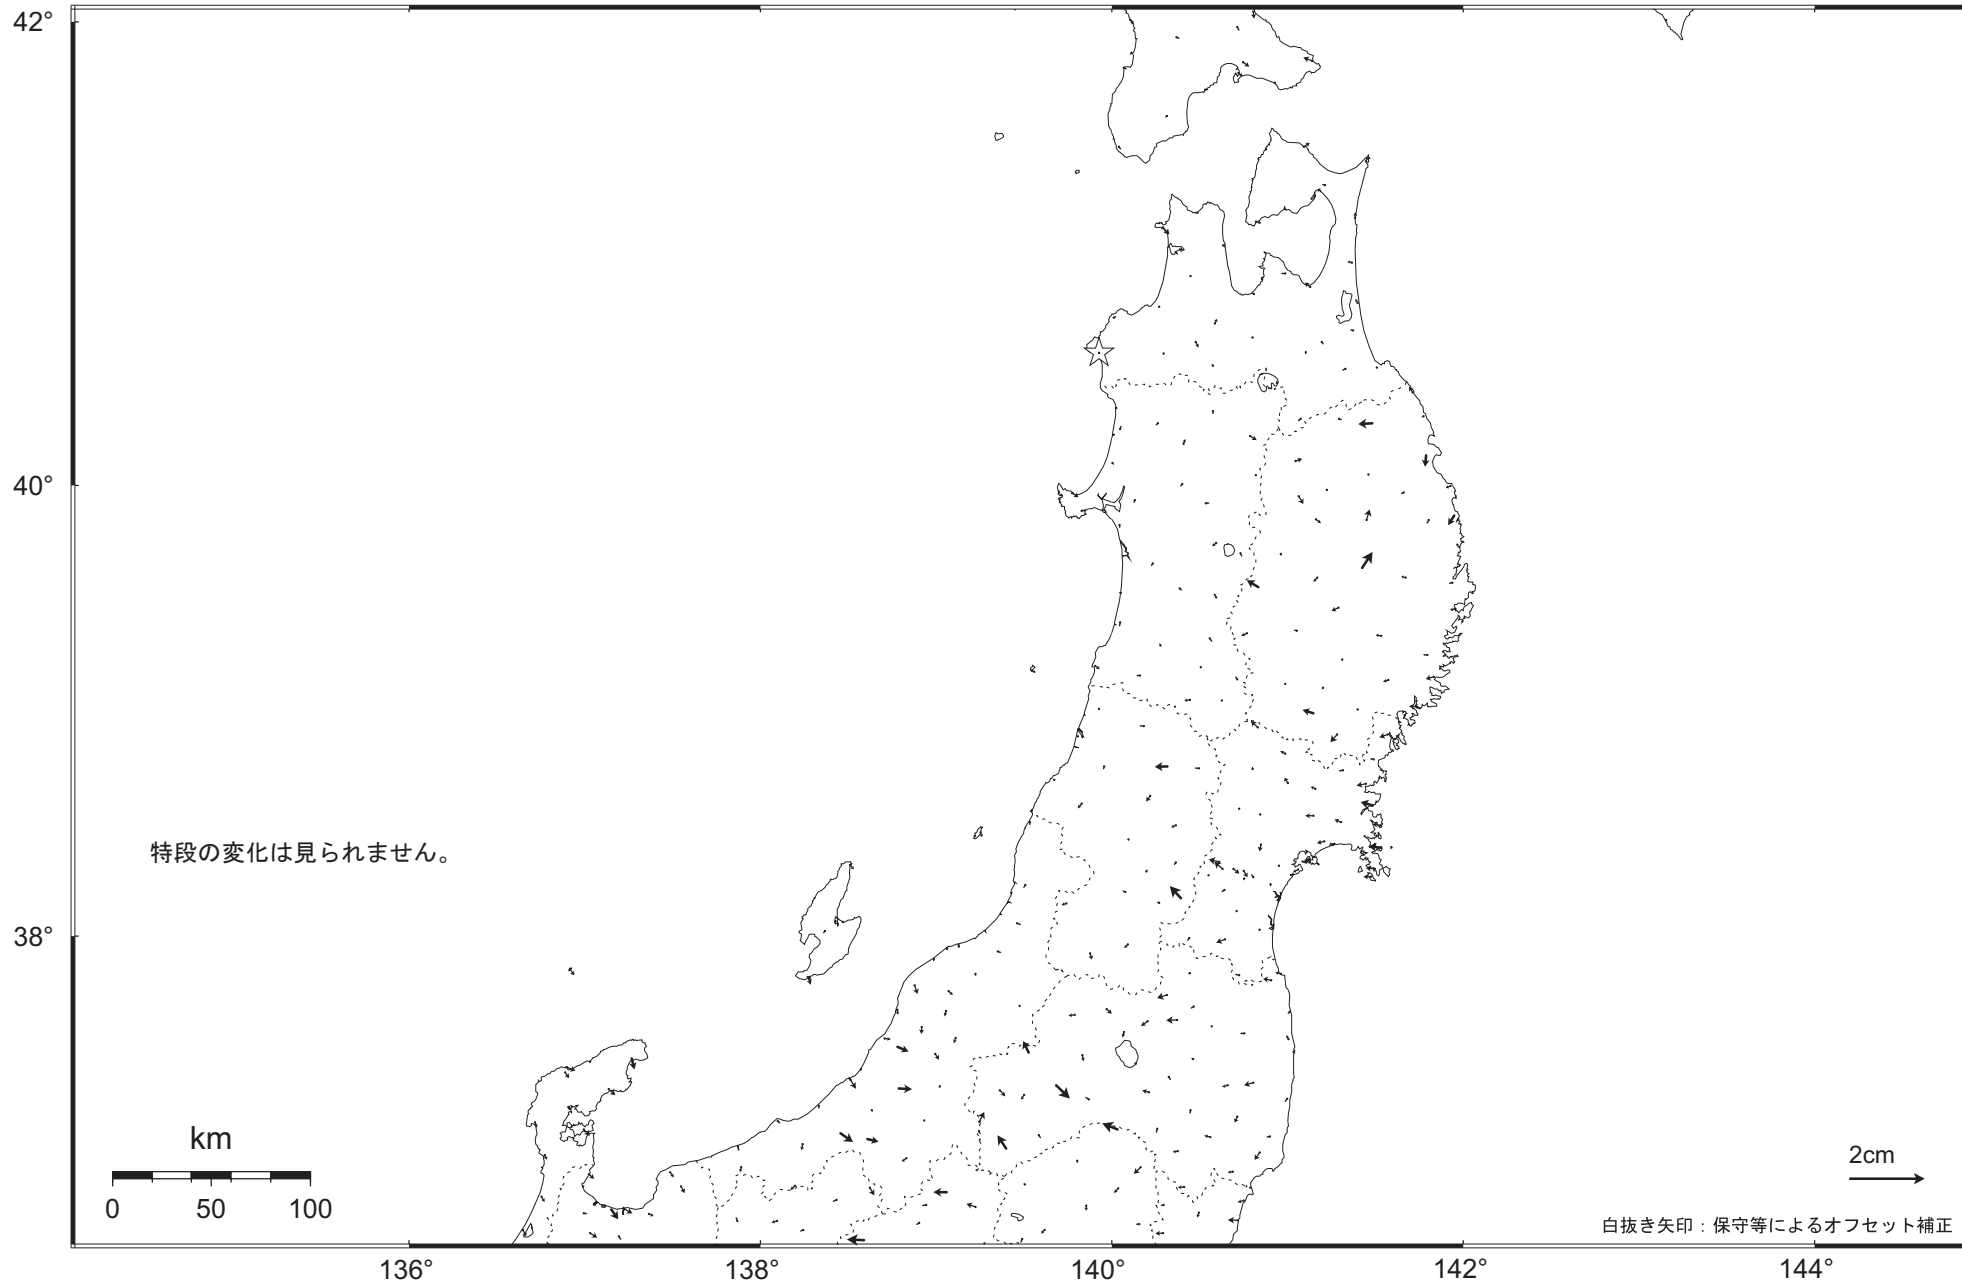

東北地方の地殻変動（水平）－1ヶ月－

基準期間：2010.11.19～2010.11.25 [F3：最終解]

比較期間：2010.12.19～2010.12.25 [R3：速報解]

特段の変化は見られません。

白抜き矢印：保守等によるオフセット補正

☆ 固定局：岩崎（950154）

国土地理院