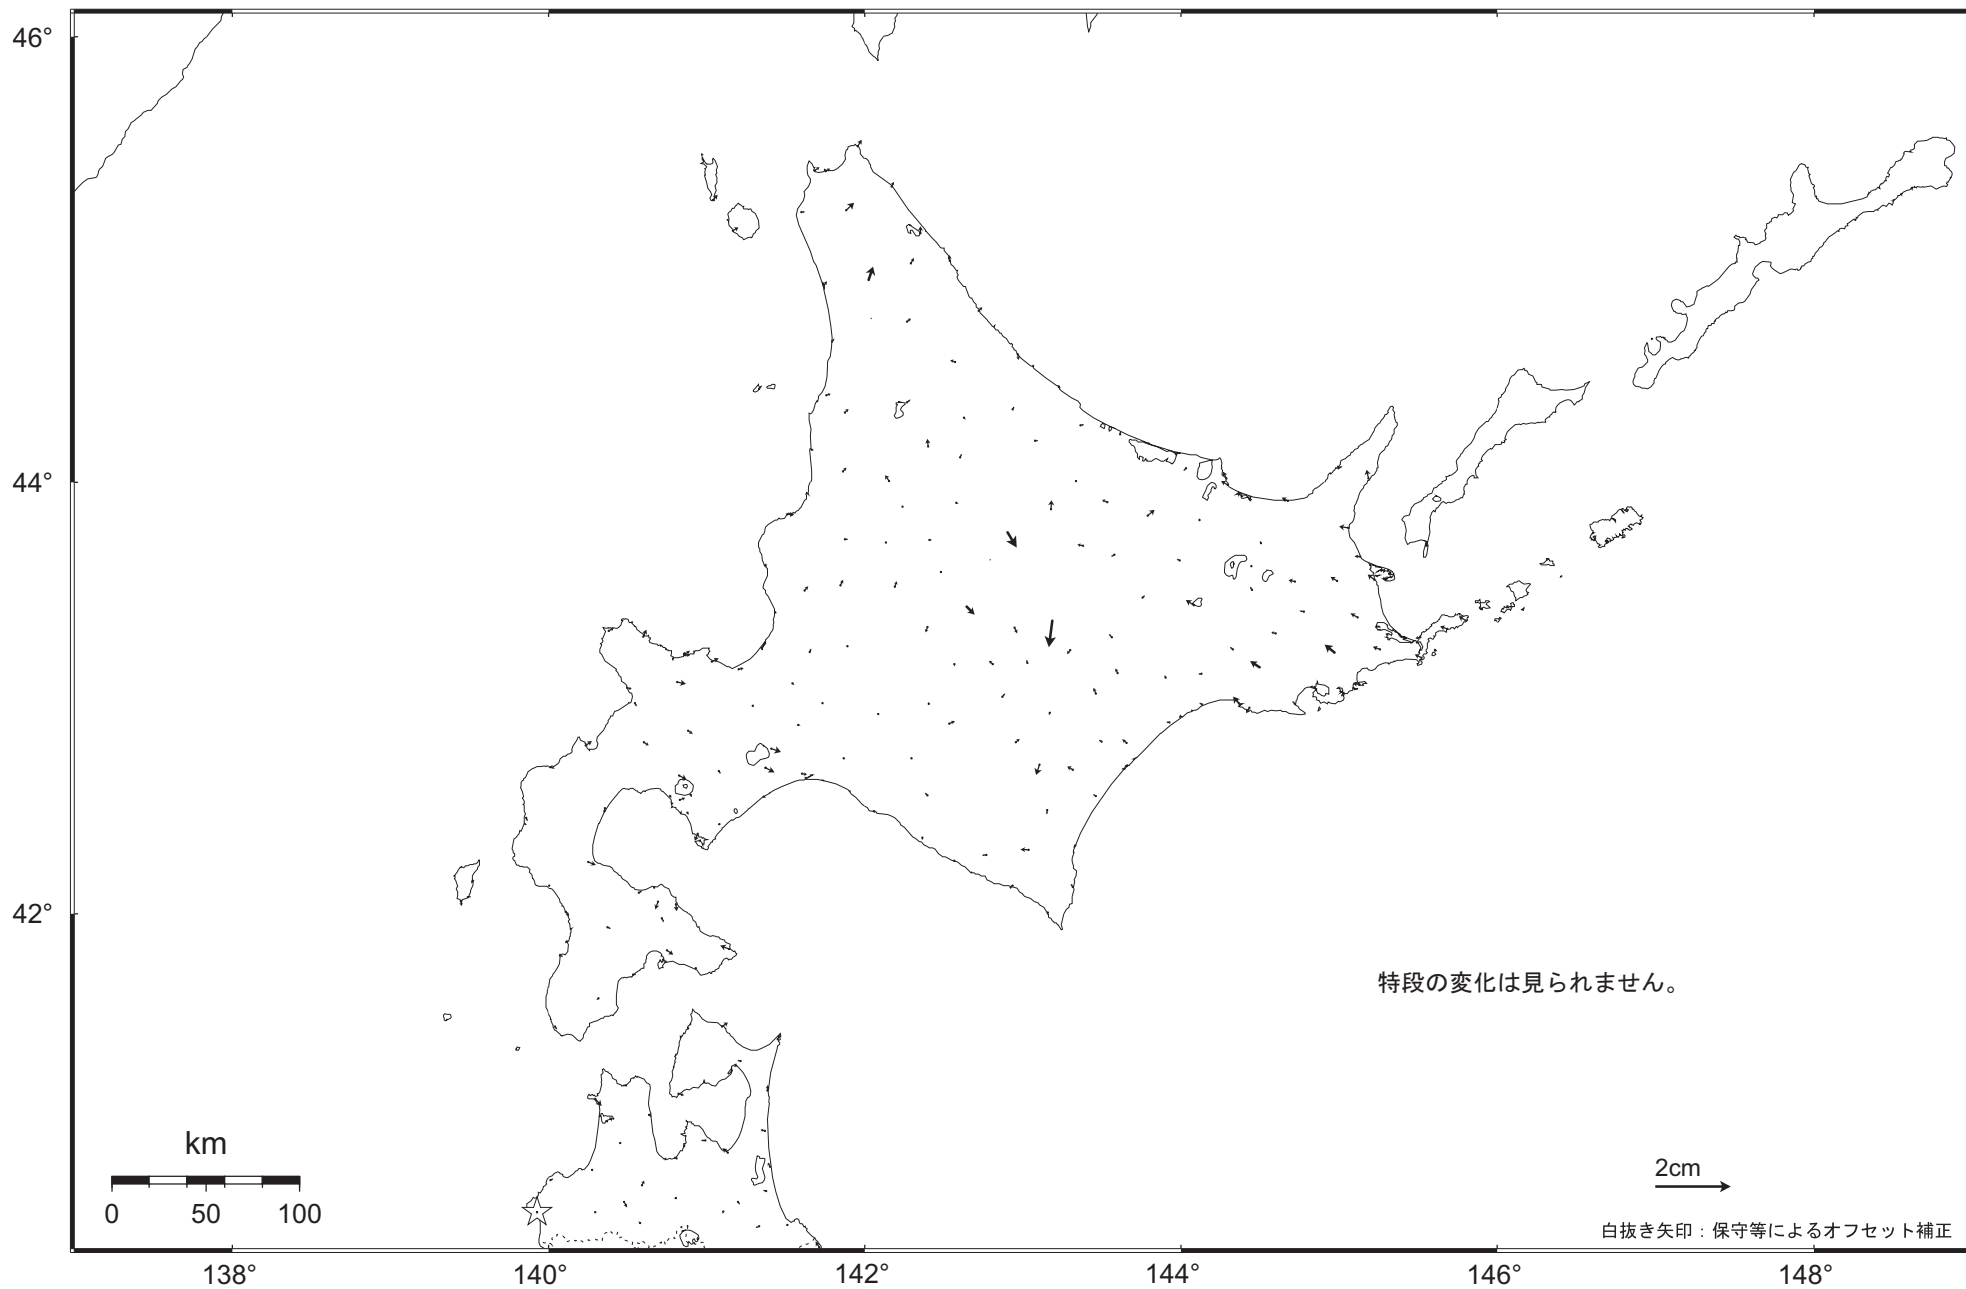

### 北海道地方の地殻変動（水平）－1ヶ月－

基準期間：2010.11.19～2010.11.25 [F3：最終解]

比較期間：2010.12.19～2010.12.25 [R3：速報解]

☆ 固定局：岩崎 (950154)

白抜き矢印：保守等によるオフセット補正