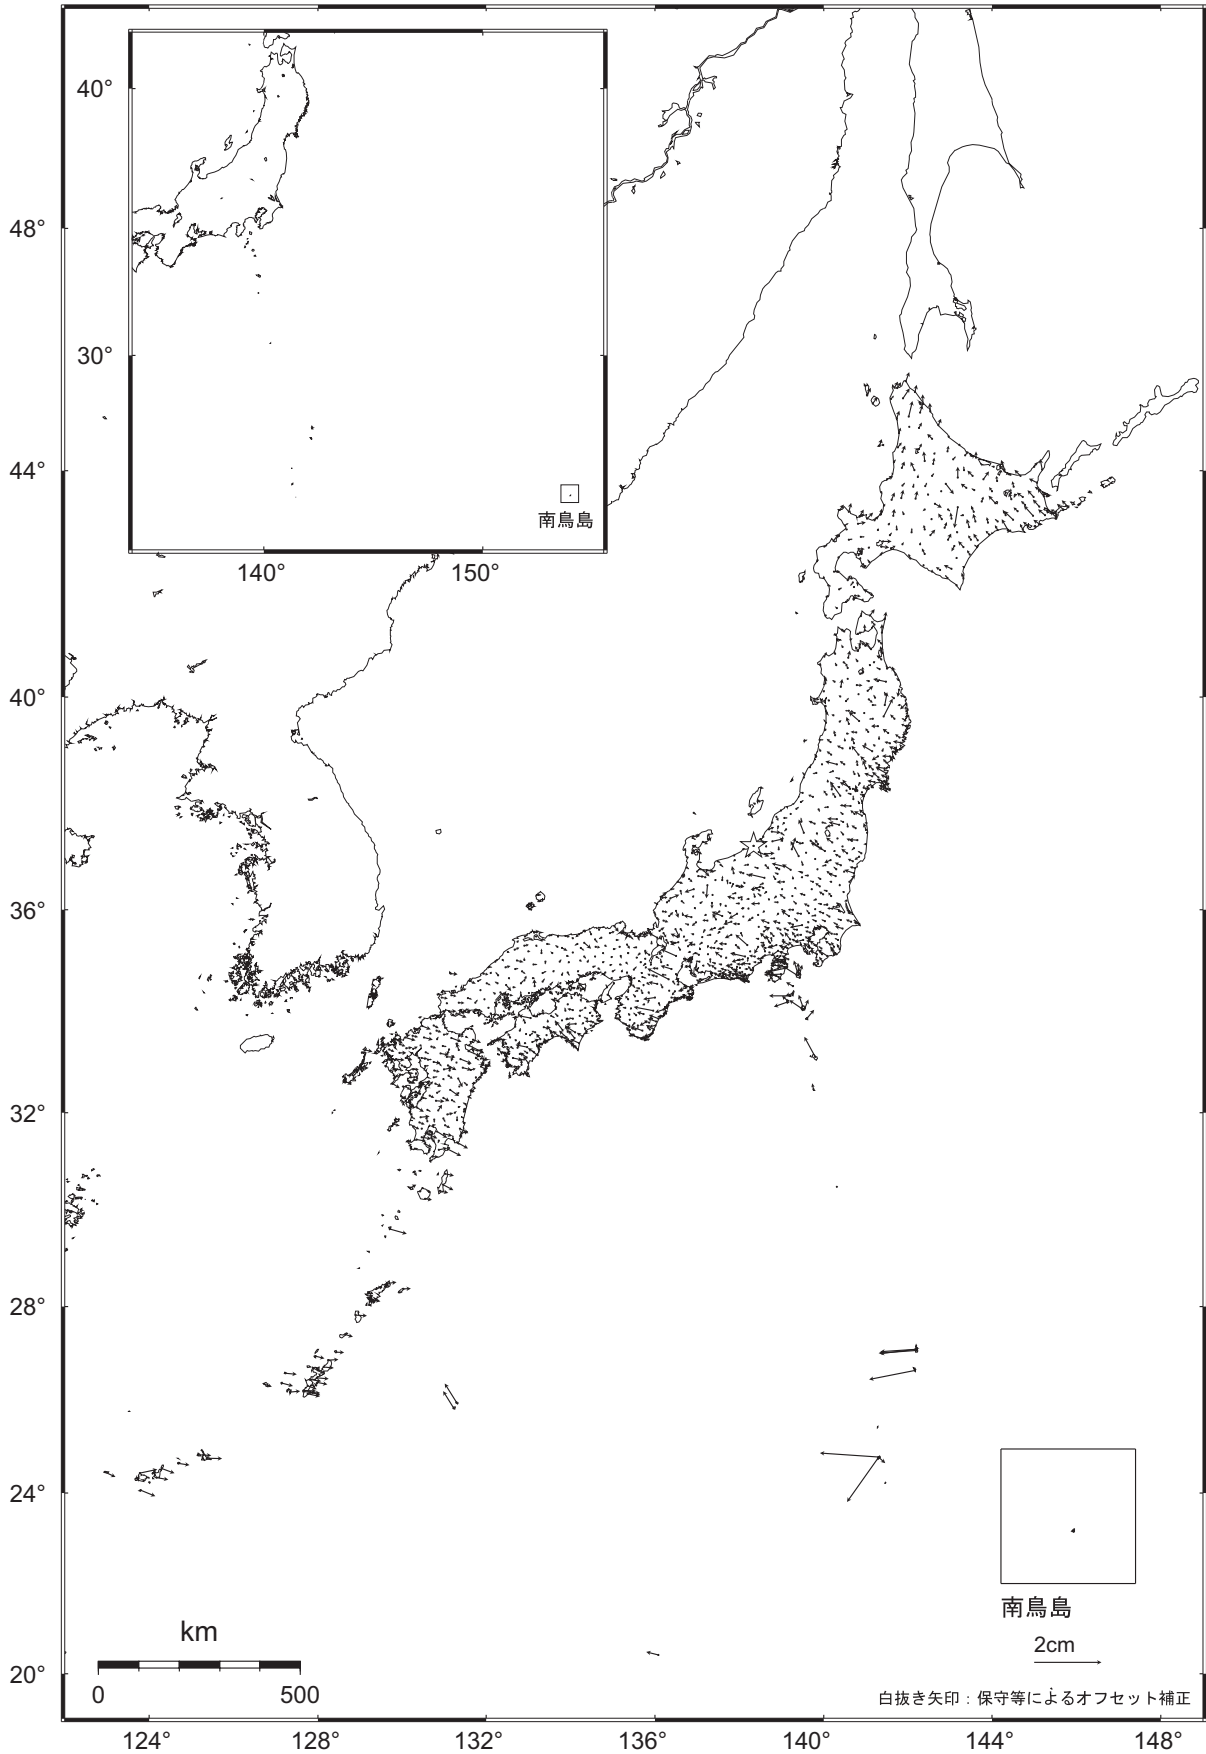

全国の地殻変動（水平）－1ヶ月－

基準期間：2010.11.19 ～ 2010.11.25 [F3：最終解]

比較期間：2010.12.19 ～ 2010.12.25 [R3：速報解]

☆ 固定局：大湊（950241）

・12月22日に発生した父島近海の地震に伴う地殻変動が見られます。