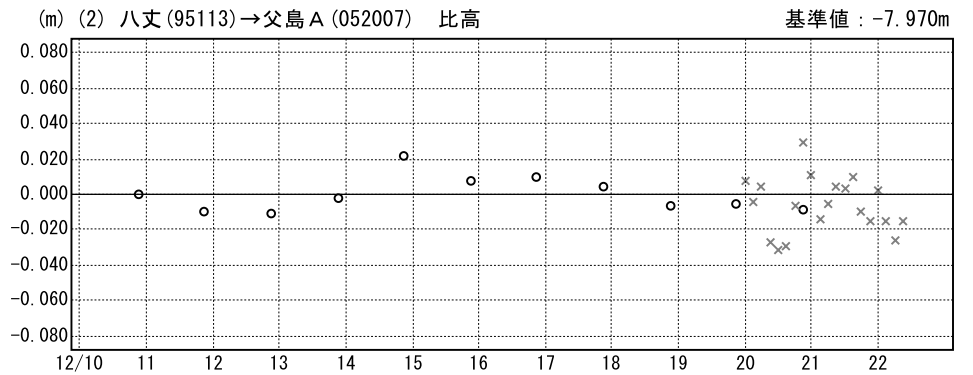

成分変化グラフ

期間：2010/12/10～2010/12/22 JST

成分変化グラフ

期間：2010/12/10～2010/12/22 JST

○ ---[R3:速報解] × ---[Q3:迅速解]