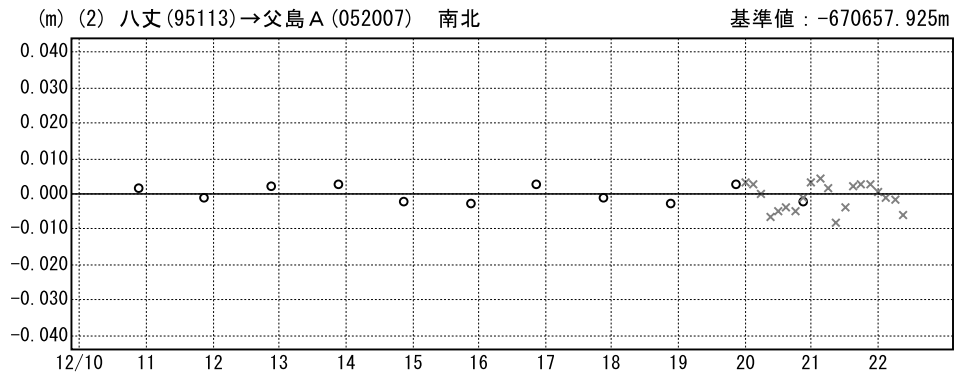

成分変化グラフ

期間：2010/12/10～2010/12/22 JST

成分変化グラフ

期間：2010/12/10～2010/12/22 JST

○ ---[R3:速報解] × ---[Q3:迅速解]