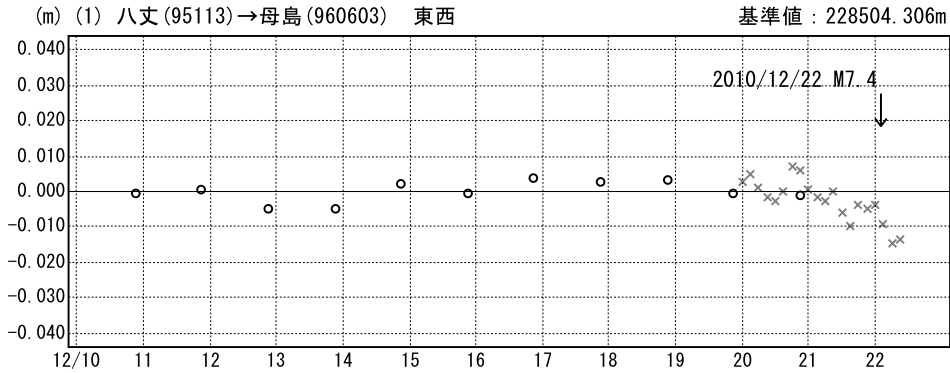

成分変化グラフ

期間：2010/12/10～2010/12/22 JST

成分変化グラフ

期間：2010/12/10～2010/12/22 JST

○ ---[R3:速報解] × ---[Q3:迅速解]