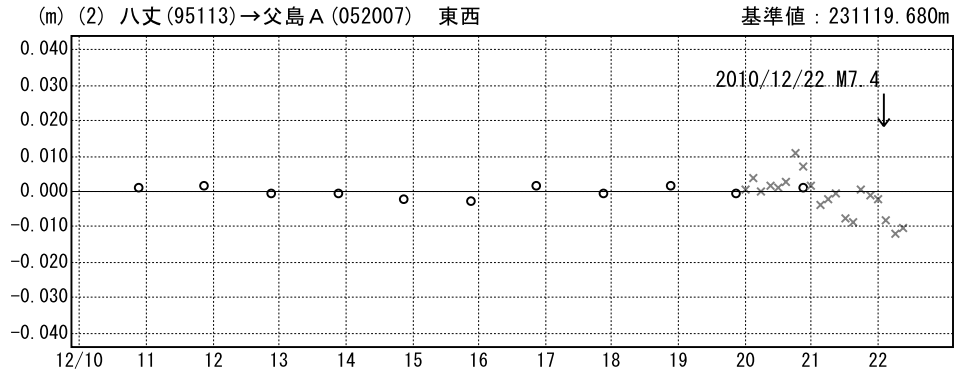

成分変化グラフ

期間：2010/12/10～2010/12/22 JST

成分変化グラフ

期間：2010/12/10～2010/12/22 JST

○ ---[R3:速報解] × ---[Q3:迅速解]