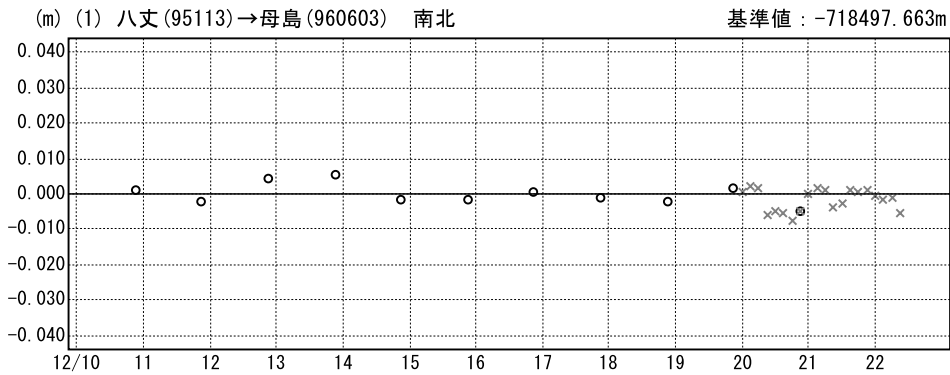

成分変化グラフ

期間：2010/12/10～2010/12/22 JST

成分変化グラフ

期間：2010/12/10～2010/12/22 JST

○ ---[R3:速報解] × ---[Q3:迅速解]