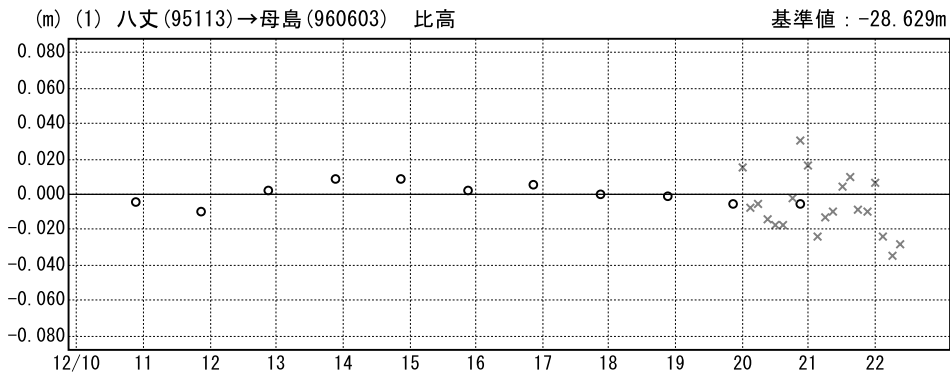

成分変化グラフ

期間：2010/12/10～2010/12/22 JST

成分変化グラフ

期間：2010/12/10～2010/12/22 JST

○ ---[R3:速報解] × ---[Q3:迅速解]