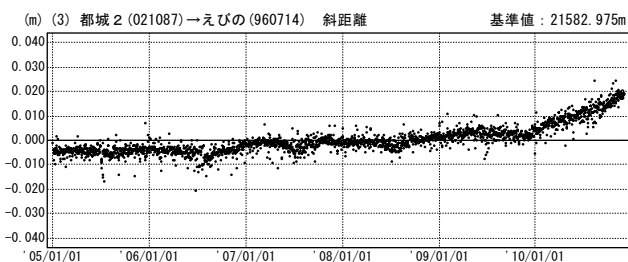

# 霧島山周辺

—GPS連続観測結果—

「えびの」－「牧園」、「牧園」－「都城2」、「都城2」－「えびの」の基線で、2009年12月頃から伸びの傾向が見られます。「えびの」－「牧園」基線では7月頃から伸びの傾向が一時的にやや鈍化しましたが、現在も伸びの傾向は続いています。

霧島山周辺 GPS連続観測基線図

基線変化グラフ

期間：2005/01/01～2010/11/29 JST

基線変化グラフ

期間：2005/01/01～2010/11/29 JST