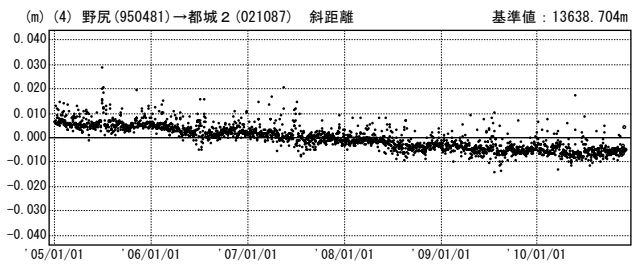

# 霧島山周辺

—GPS連続観測結果—

「えびの」－「牧園」、「牧園」－「都城2」、「都城2」－「えびの」の基線で、2009年12月頃から伸びの傾向が見られます。「えびの」－「牧園」基線では7月頃から伸びの傾向が一時的にやや鈍化しましたが、現在も伸びの傾向は続いています。

霧島山周辺 GPS連続観測基線図

基線変化グラフ

期間：2005/01/01～2010/11/29 JST

基線変化グラフ

期間：2005/01/01～2010/11/29 JST