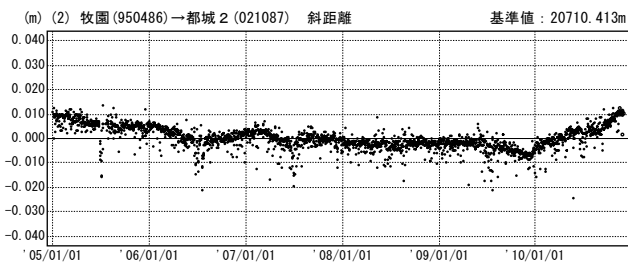

# 霧島山周辺

—GPS連続観測結果—

「えびの」－「牧園」、「牧園」－「都城2」、「都城2」－「えびの」の基線で、2009年12月頃から伸びの傾向が見られます。「えびの」－「牧園」基線では7月頃から伸びの傾向が一時的にやや鈍化しましたが、現在も伸びの傾向は続いています。

霧島山周辺 GPS連続観測基線図

基線変化グラフ

期間：2005/01/01～2010/11/29 JST

基線変化グラフ

期間：2005/01/01～2010/11/29 JST