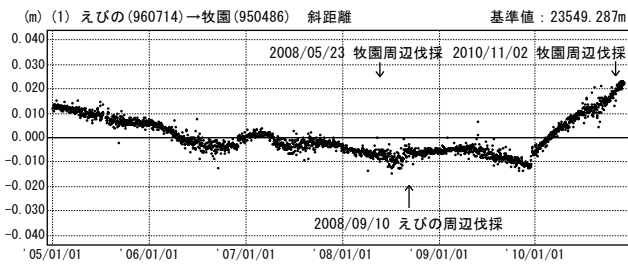

# 霧島山周辺

—GPS連続観測結果—

「えびの」－「牧園」、「牧園」－「都城2」、「都城2」－「えびの」の基線で、2009年12月頃から伸びの傾向が見られます。「えびの」－「牧園」基線では7月頃から伸びの傾向が一時的にやや鈍化しましたが、現在も伸びの傾向は続いています。

霧島山周辺 GPS連続観測基線図

基線変化グラフ

期間：2005/01/01～2010/11/29 JST

基線変化グラフ

期間：2005/01/01～2010/11/29 JST