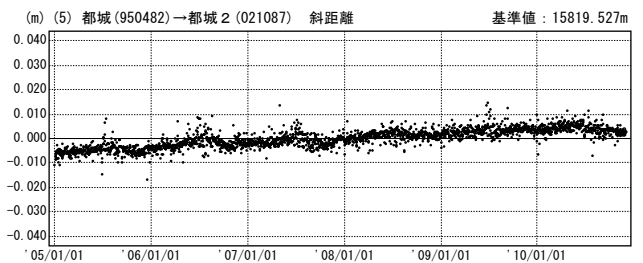

# 霧島山周辺

—GPS連続観測結果—

「えびの」－「牧園」、「牧園」－「都城2」、「都城2」－「えびの」の基線で、2009年12月頃から伸びの傾向が見られます。「えびの」－「牧園」基線では7月頃から伸びの傾向が一時的にやや鈍化しましたが、現在も伸びの傾向は続いています。

霧島山周辺 GPS連続観測基線図

基線変化グラフ

期間：2005/01/01～2010/11/29 JST

基線変化グラフ

期間：2005/01/01～2010/11/29 JST