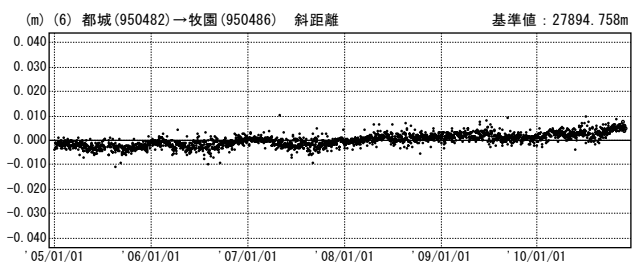

# 霧島山周辺

—GPS連続観測結果—

「えびの」－「牧園」、「牧園」－「都城2」、「都城2」－「えびの」の基線で、2009年12月頃から伸びの傾向が見られます。「えびの」－「牧園」基線では7月頃から伸びの傾向が一時的にやや鈍化しましたが、現在も伸びの傾向は続いています。

霧島山周辺 GPS連続観測基線図

基線変化グラフ

期間：2005/01/01～2010/11/29 JST

基線変化グラフ

期間：2005/01/01～2010/11/29 JST