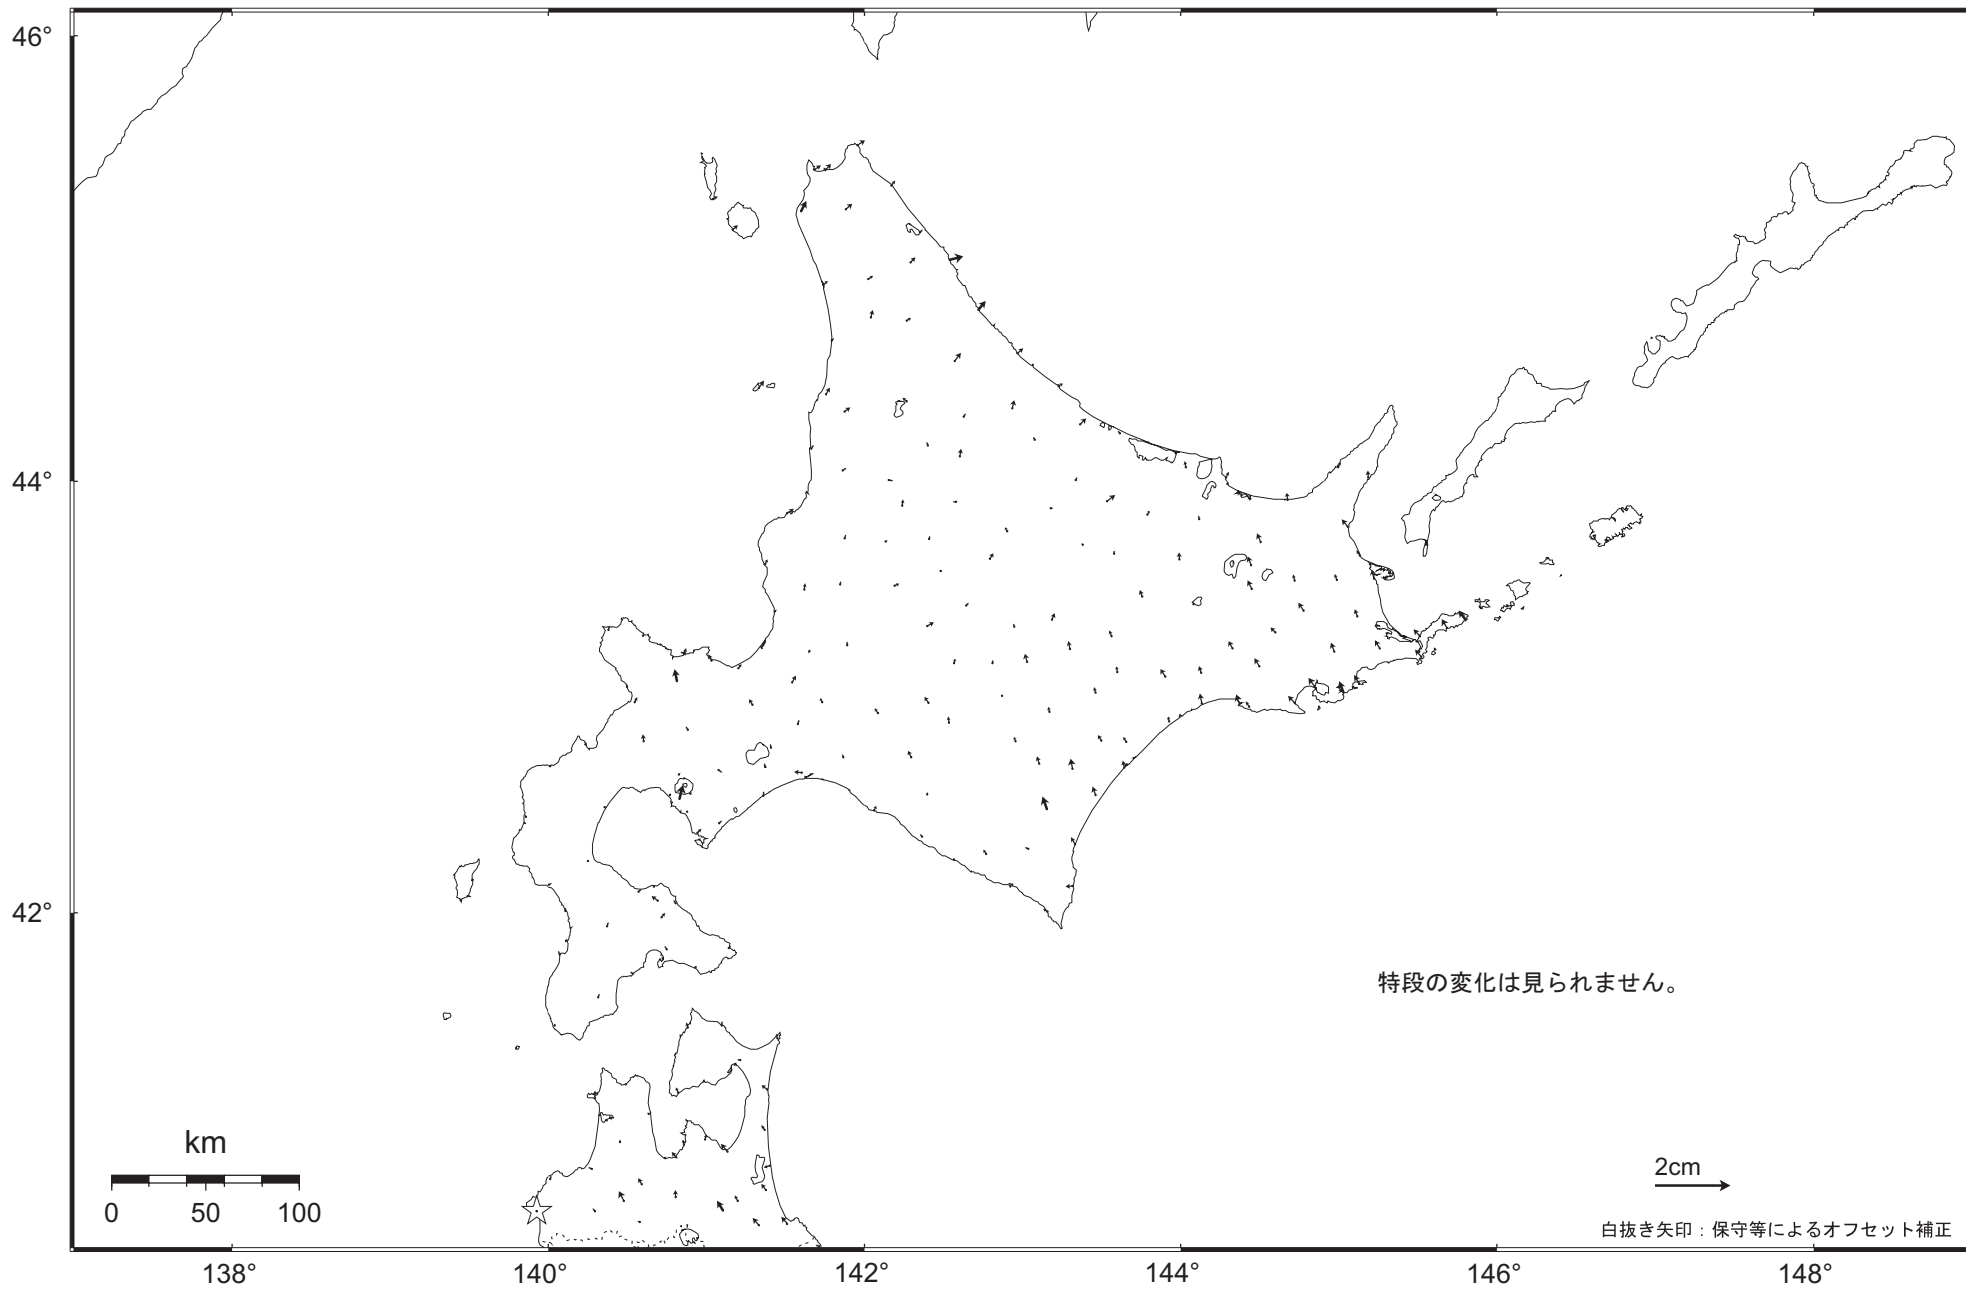

北海道地方の地殻変動（水平）－1ヶ月－

基準期間：2010.10.21～2010.10.27 [F3：最終解]

比較期間：2010.11.21～2010.11.27 [R3：速報解]

☆ 固定局：岩崎（950154）

白抜き矢印：保守等によるオフセット補正