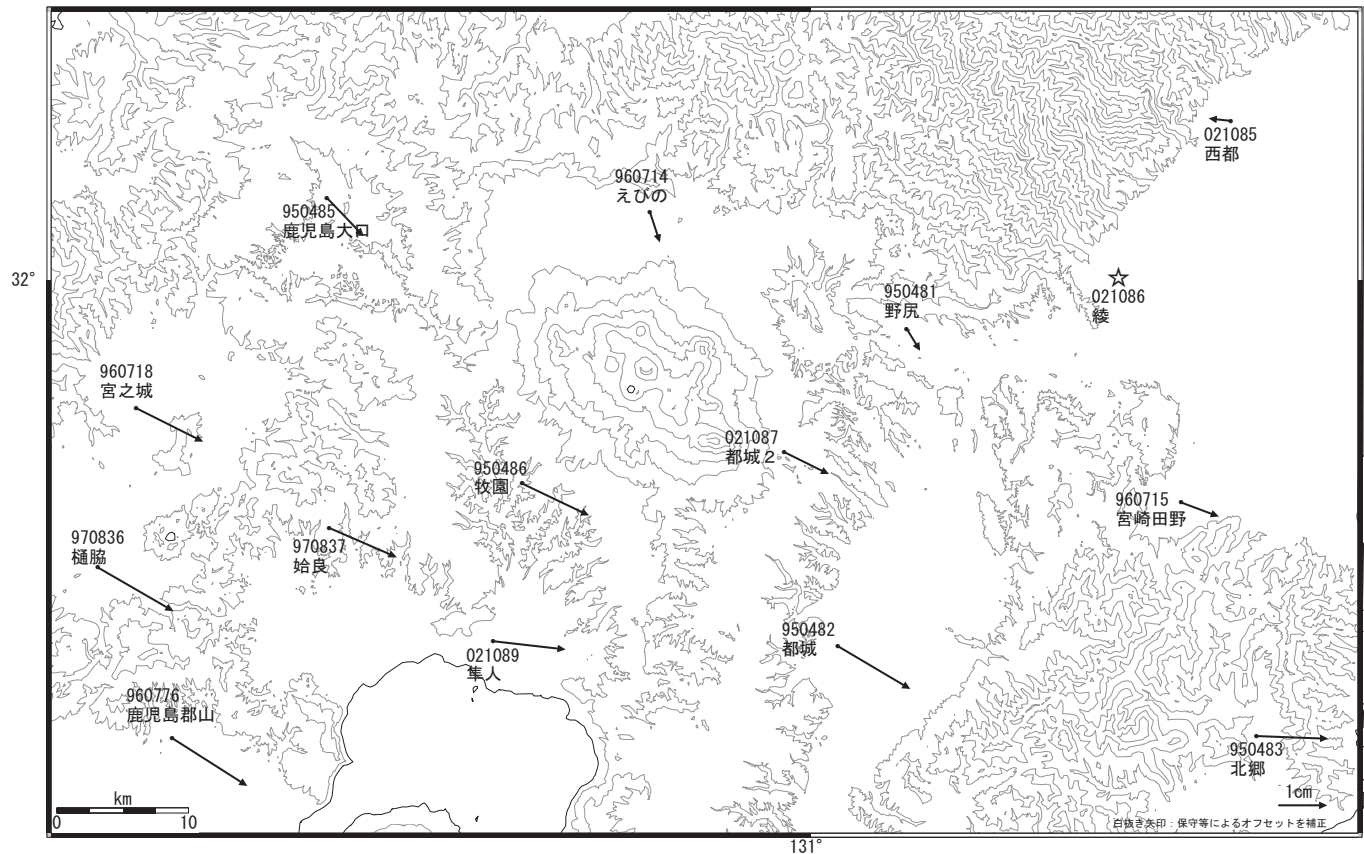

霧島山周辺の地殻変動(水平)

地殻変動(2010年1月～2010年10月)

基準期間:2009/01/01-2009/01/10[F3:最終解]
比較期間:2010/10/22-2010/10/31[R3:速報解]

☆固定局：綾(021086)

地殻変動(2009年1月～2009年10月)

基準期間:2008/01/01-2008/01/10[F3:最終解]
比較期間:2009/10/22-2009/10/31[F3:最終解]

☆固定局：綾(021086)