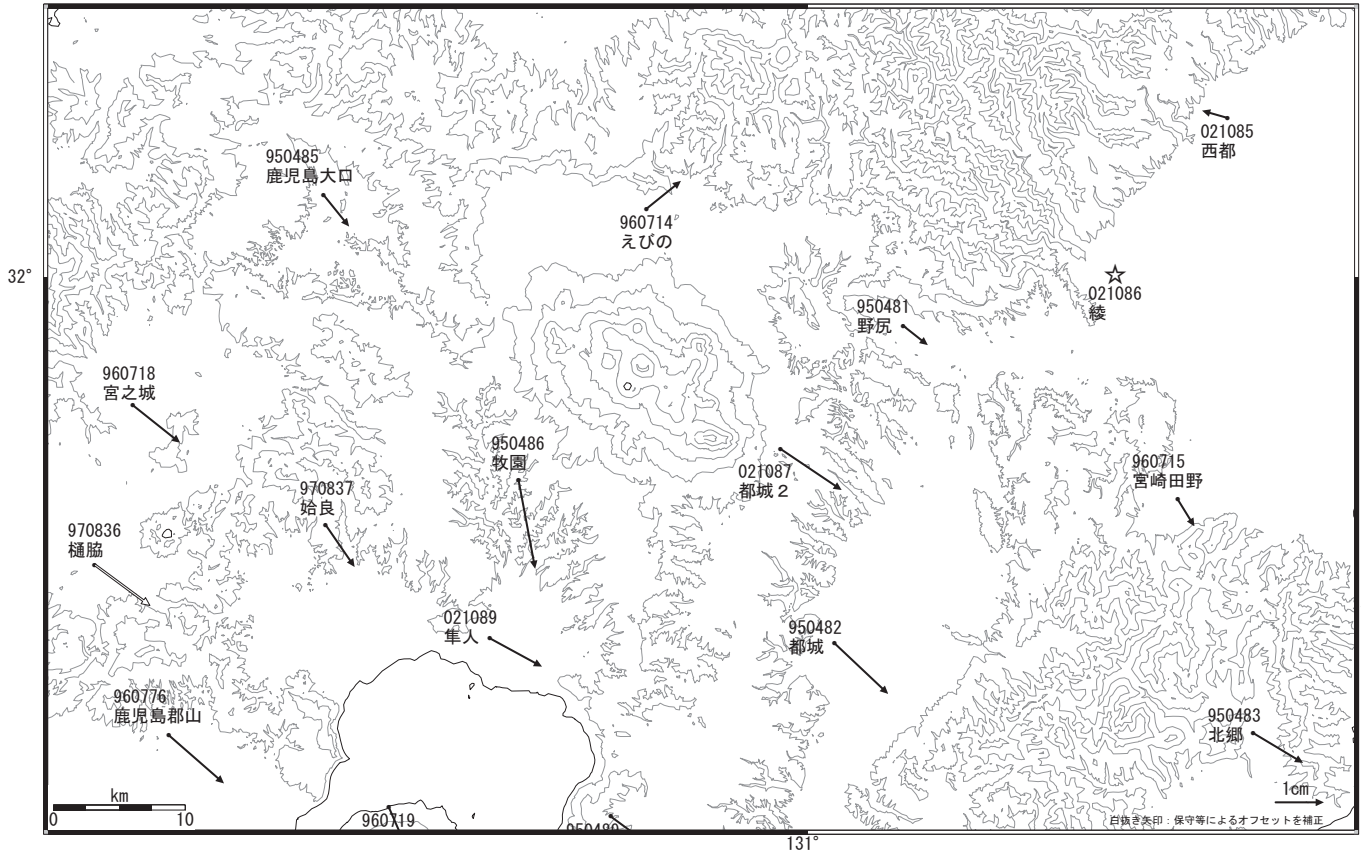

霧島山周辺の地殻変動(水平)

地殻変動(2010年1月～2010年10月)

基準期間:2009/01/01-2009/01/10[F3:最終解]
比較期間:2010/10/22-2010/10/31[R3:速報解]

☆固定局：綾(021086)

地殻変動(2009年1月～2009年10月)

基準期間:2008/01/01-2008/01/10[F3:最終解]
比較期間:2009/10/22-2009/10/31[F3:最終解]

☆固定局：綾(021086)