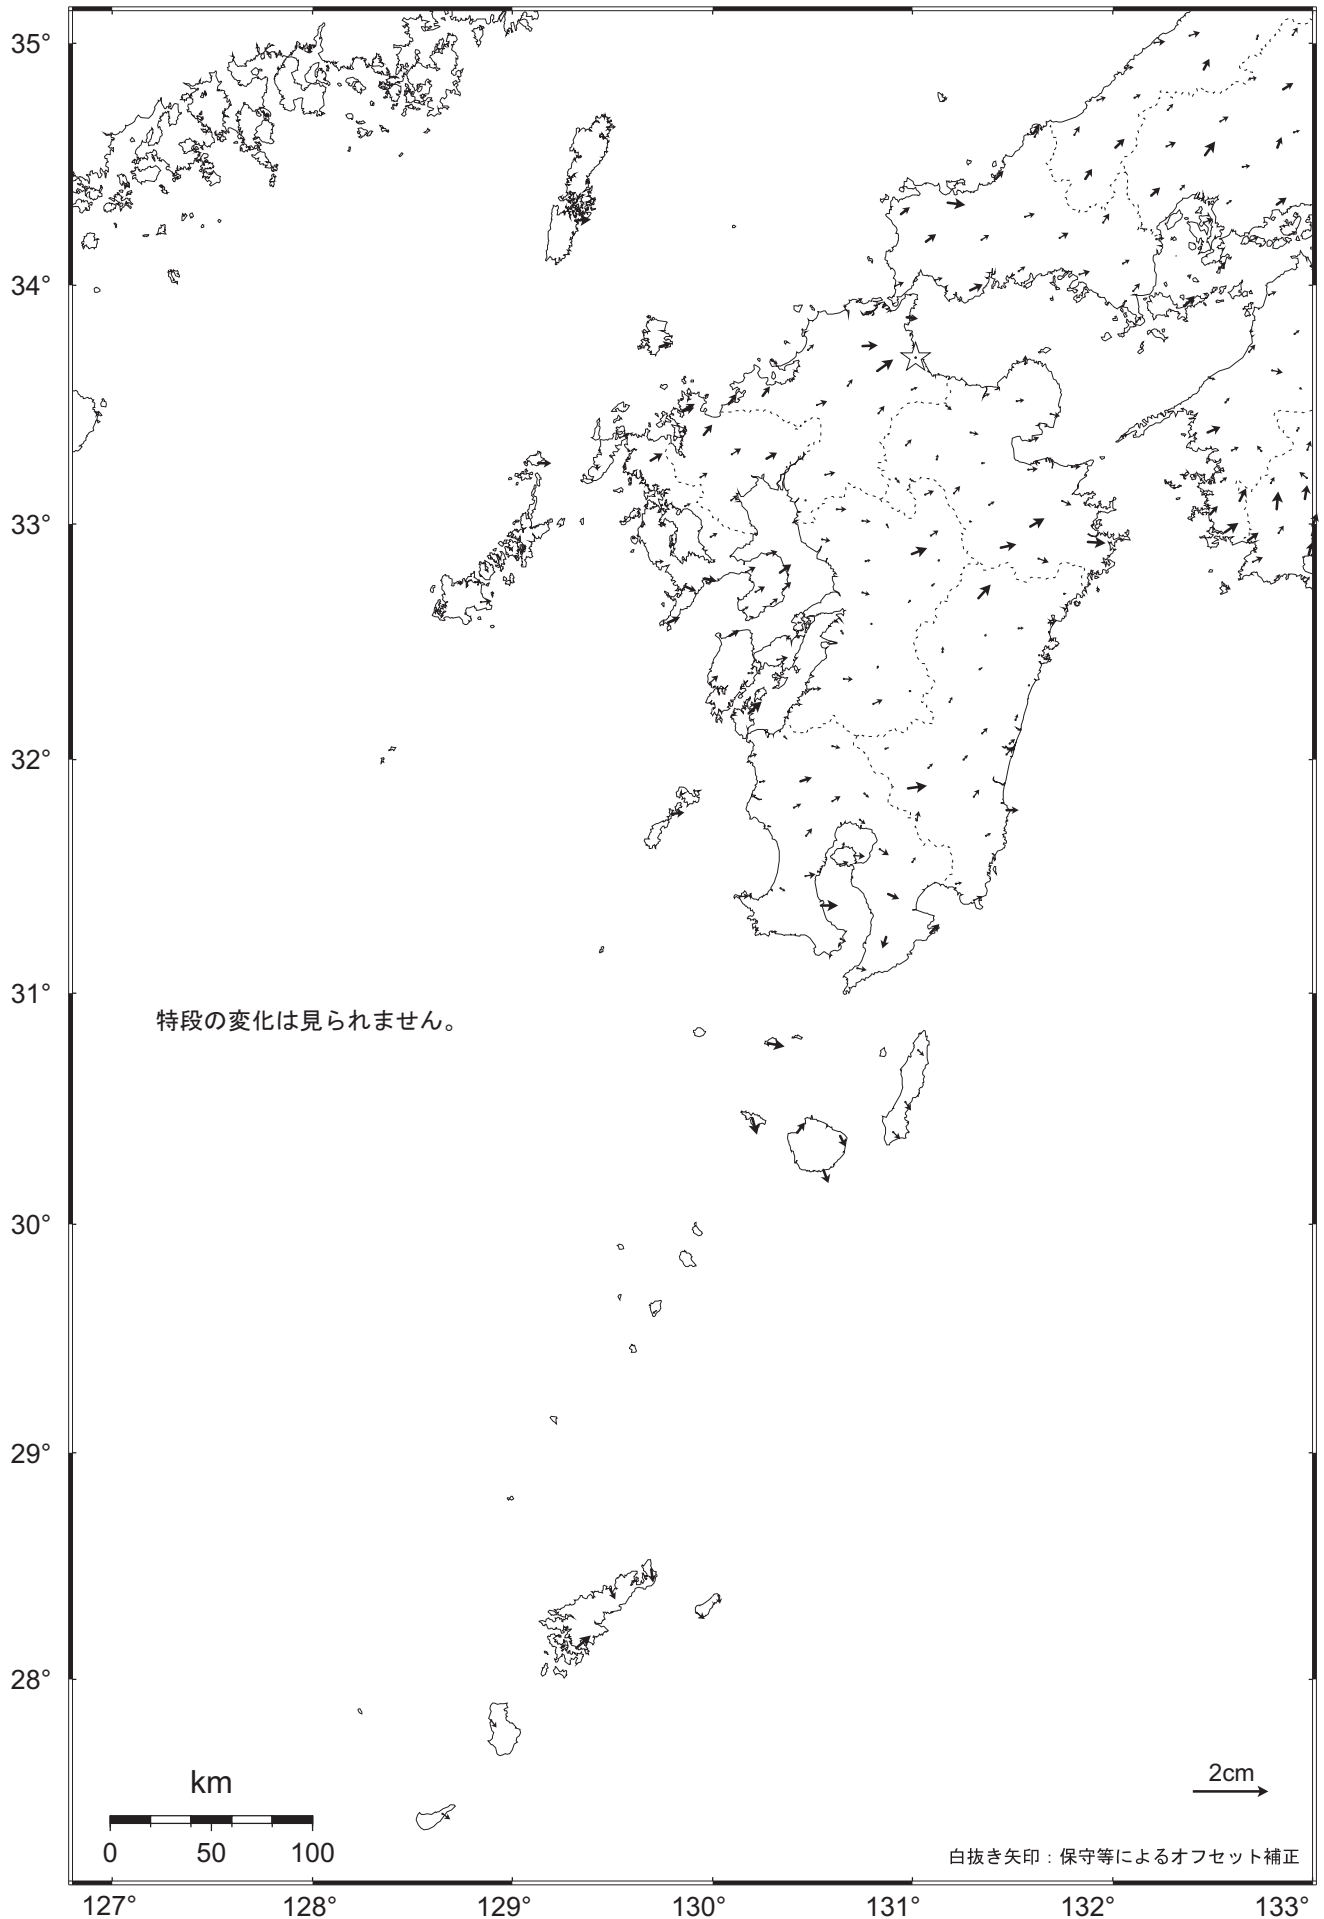

九州地方の地殻変動（水平）－1ヶ月－

基準期間： 2010.06.20 ～ 2010.06.26 [F3：最終解]

比較期間： 2010.07.20 ～ 2010.07.26 [R3：速報解]

☆ 固定局：行橋（960686）