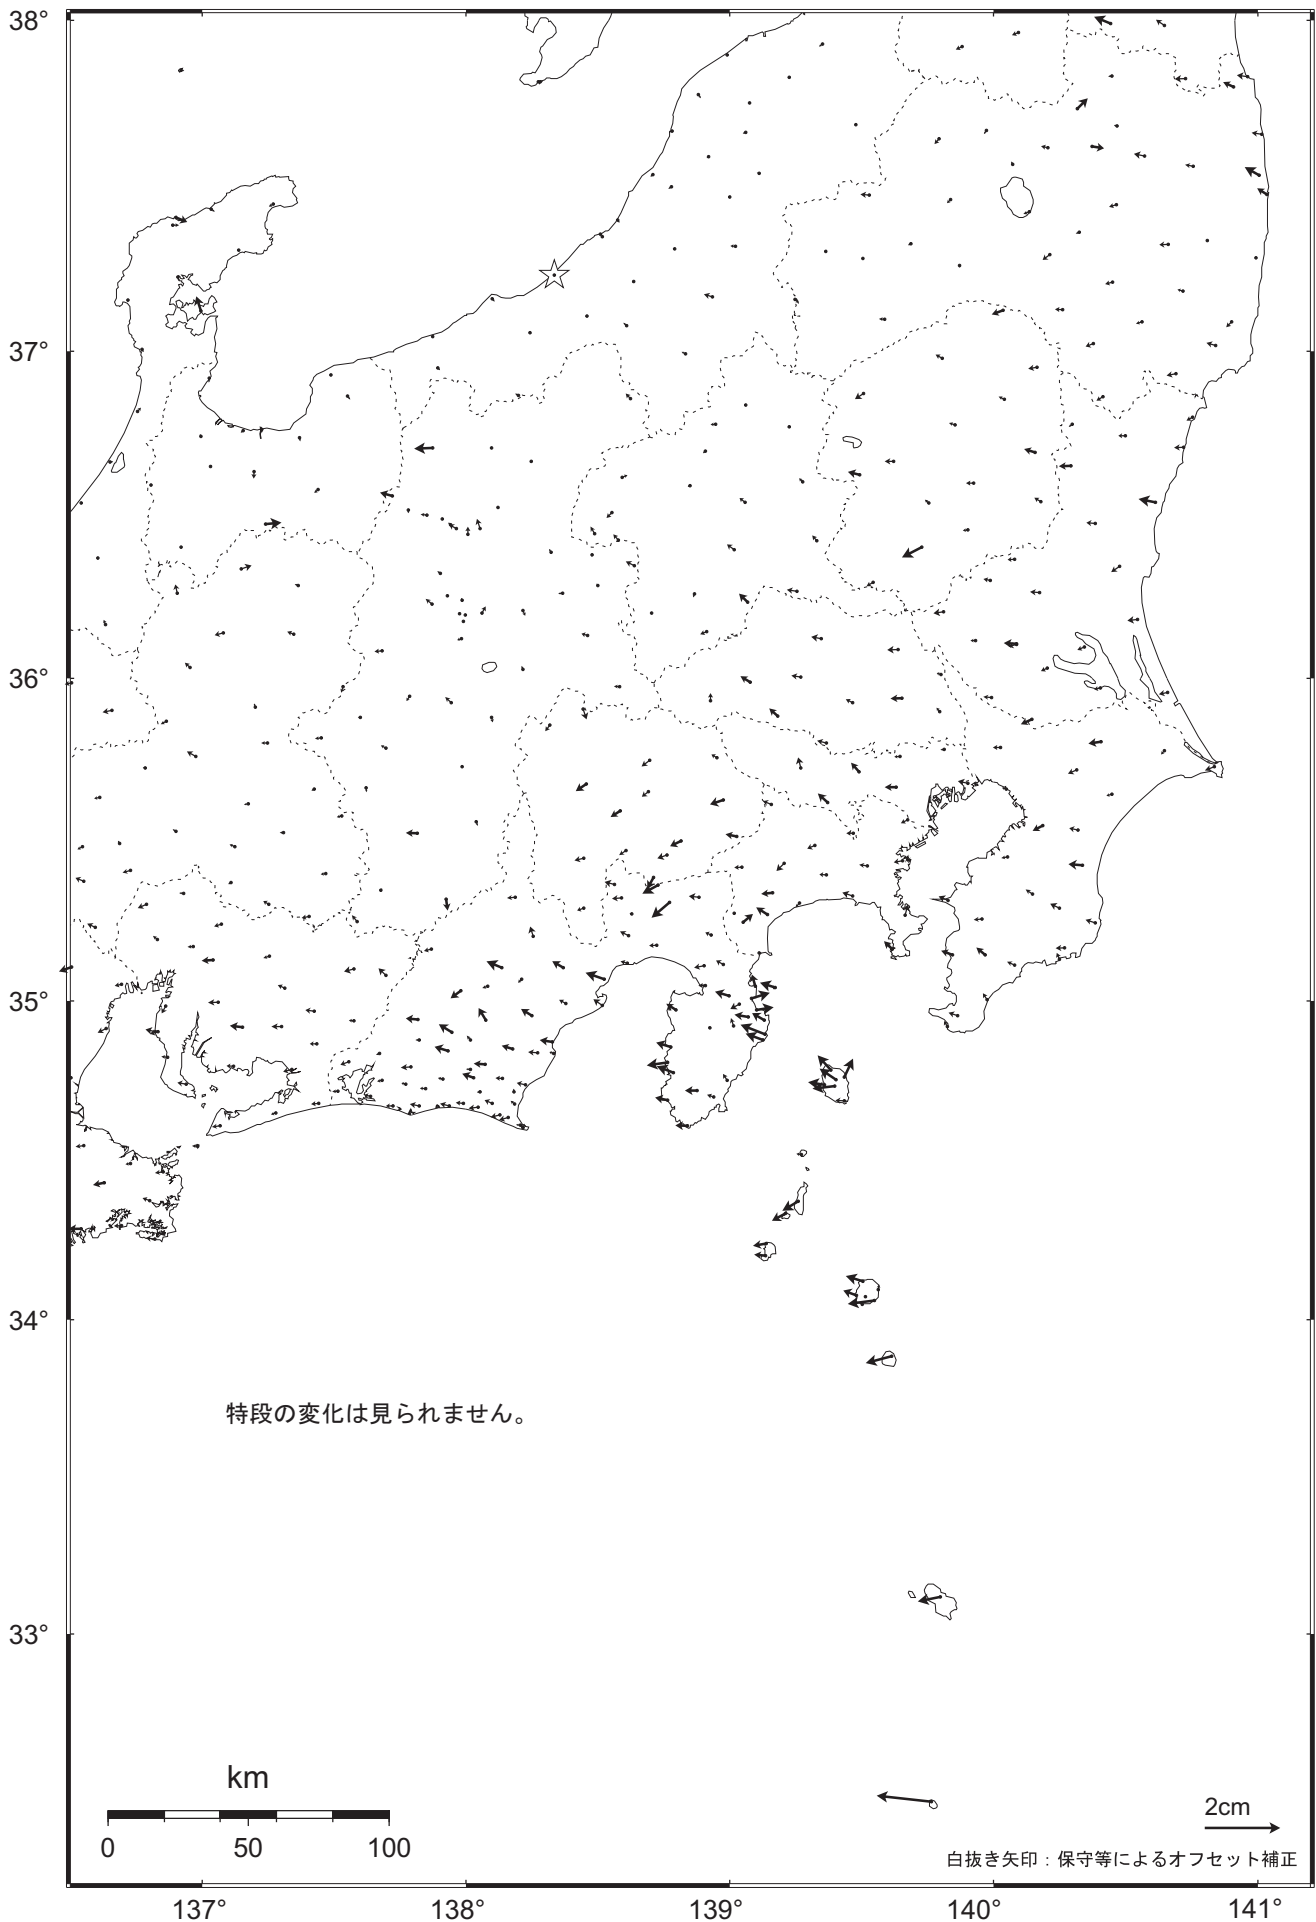

関東・中部地方の地殻変動（水平）－1ヶ月－

基準期間： 2010.06.20 ～ 2010.06.26 [F3：最終解]

比較期間： 2010.07.20 ～ 2010.07.26 [R3：速報解]

☆固定局：大湯（950241）