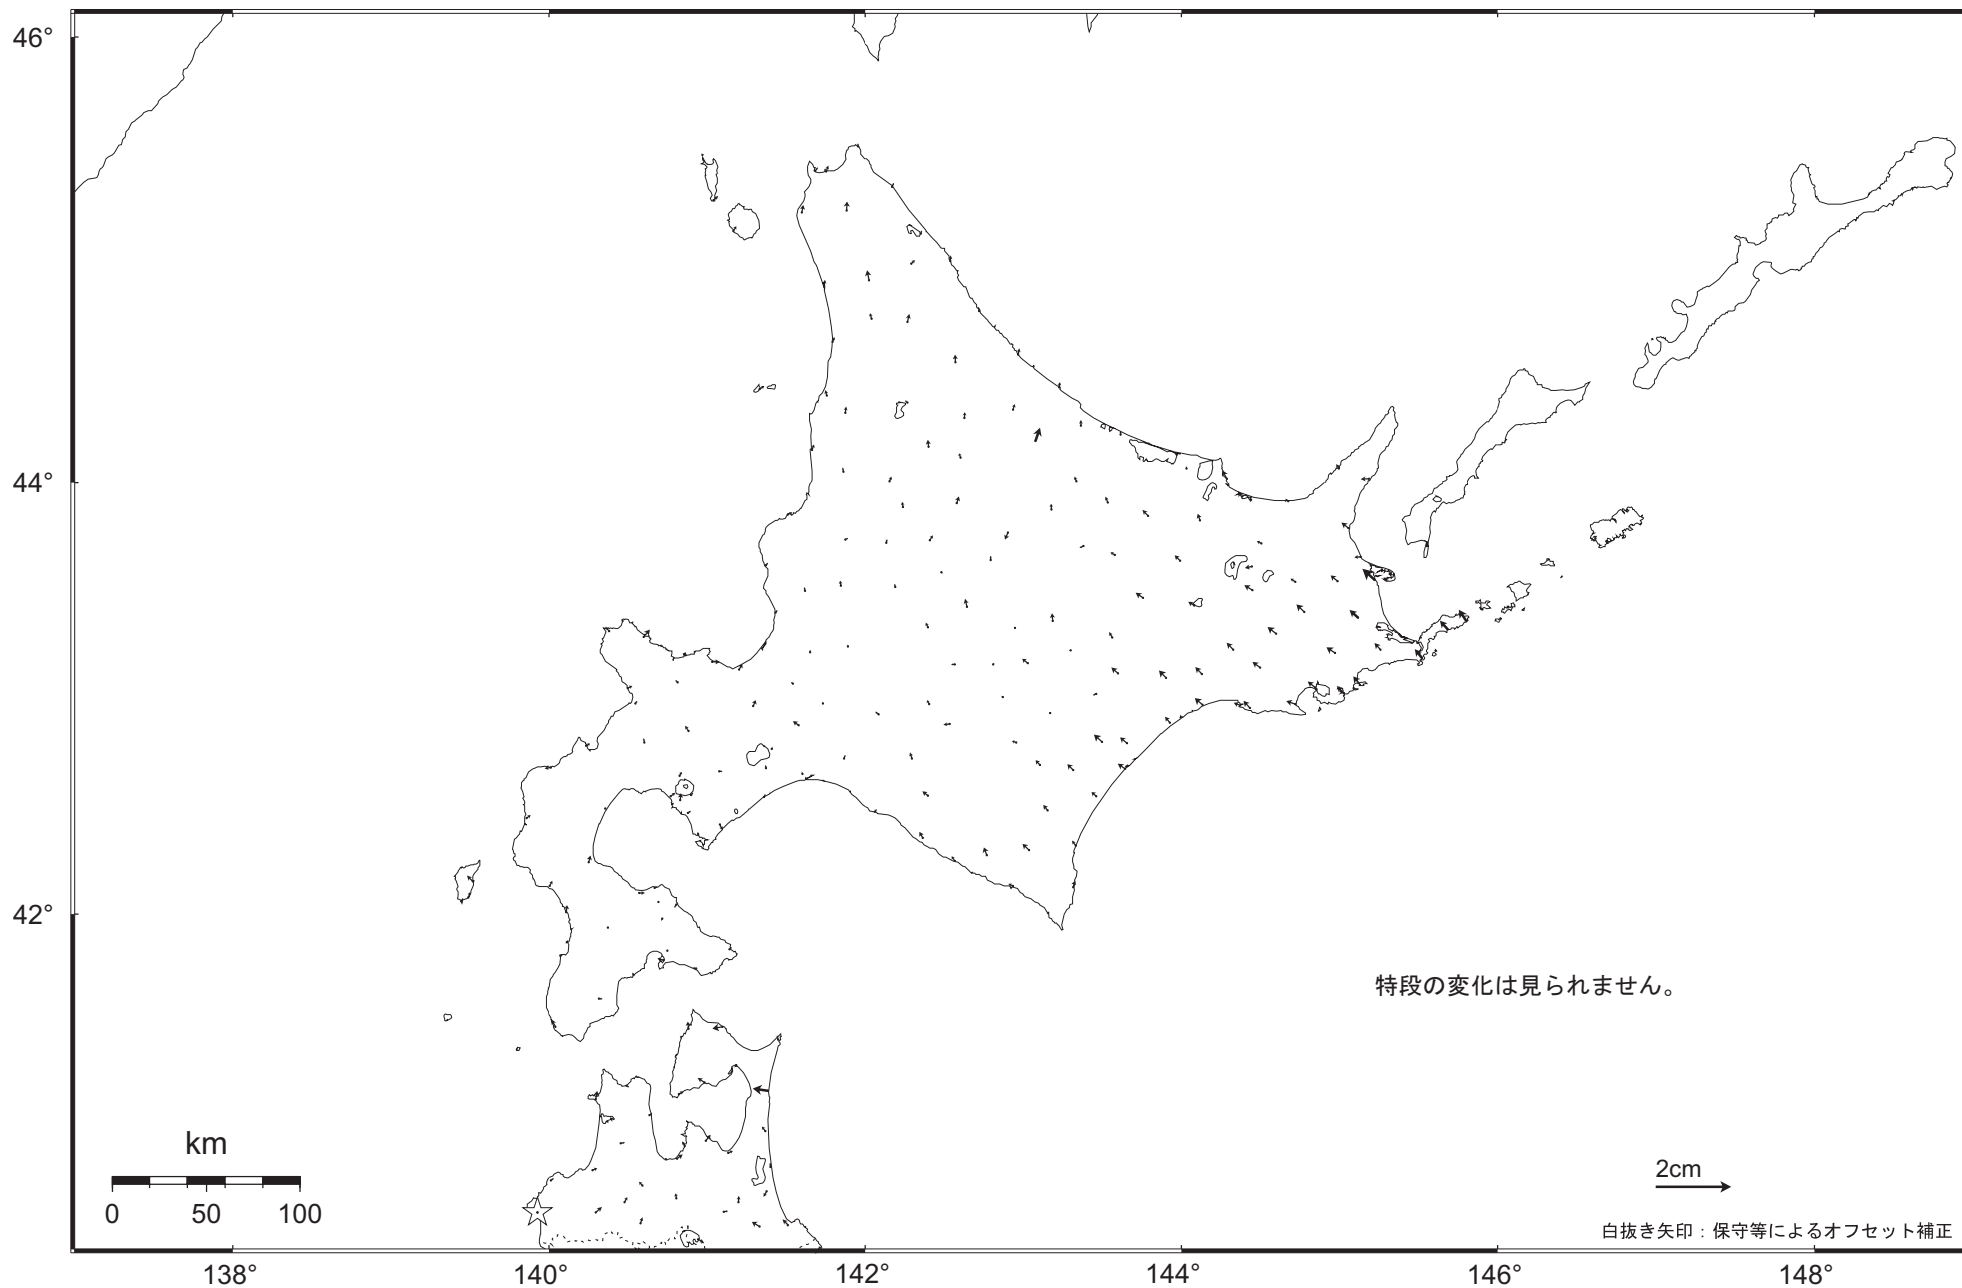

北海道地方の地殻変動（水平）－1ヶ月－

基準期間： 2010.06.20 ~ 2010.06.26 [F3：最終解]

比較期間： 2010.07.20 ~ 2010.07.26 [R3：速報解]

☆ 固定局：岩崎（950154）