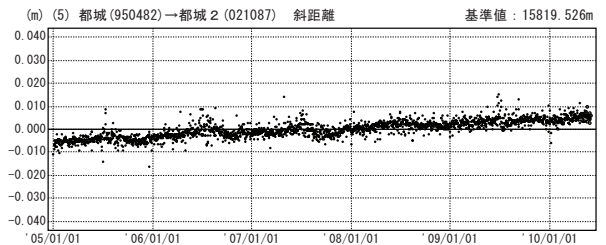

霧島山周辺

—GPS 連続観測結果—

霧島山周辺では、「えびの」－「牧園」, 「牧園」－「都城2」, 「都城2」－「えびの」の基線で、2009年12月頃から伸びの傾向が見られています。5月27日に発生した小噴火に関連する変化は見られません。

霧島山周辺 GPS連続観測基線図

基線変化グラフ

期間：2005/01/01～2010/06/02 JST

期間：2005/01/01～2010/06/02 JST

● —[F3:最終解] ○ —[R3:速報解]