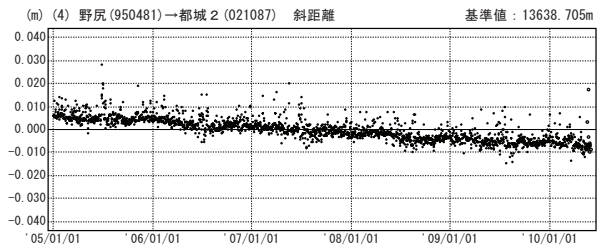

霧島山周辺

—GPS 連続観測結果—

霧島山周辺では、「えびの」－「牧園」, 「牧園」－「都城2」, 「都城2」－「えびの」の基線で、2009年12月頃から伸びの傾向が見られています。5月27日に発生した小噴火に関連する変化は見られません。

霧島山周辺 GPS連続観測基線図

基線変化グラフ

期間：2005/01/01～2010/06/02 JST

期間：2005/01/01～2010/06/02 JST

● —[F3:最終解] ○ —[R3:速報解]