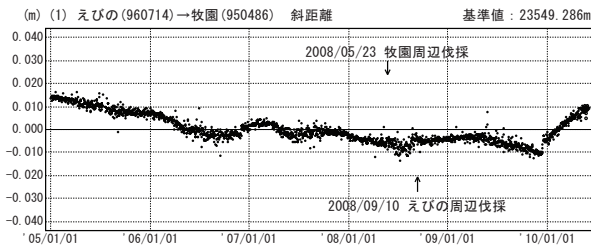

霧島山周辺

—GPS 連続観測結果—

霧島山周辺では、「えびの」－「牧園」, 「牧園」－「都城2」, 「都城2」－「えびの」の基線で、2009年12月頃から伸びの傾向が見られています。5月27日に発生した小噴火に関連する変化は見られません。

霧島山周辺 GPS連続観測基線図

基線変化グラフ

期間：2005/01/01～2010/06/02 JST

期間：2005/01/01～2010/06/02 JST

● —[F3:最終解] ○ —[R3:速報解]