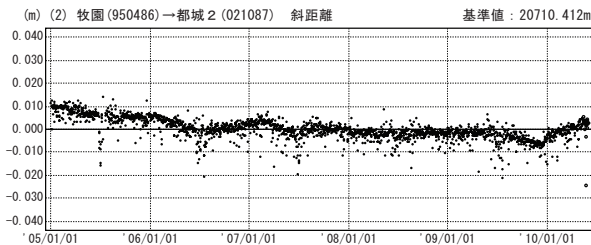

霧島山周辺

—GPS 連続観測結果—

霧島山周辺では、「えびの」－「牧園」, 「牧園」－「都城2」, 「都城2」－「えびの」の基線で、2009年12月頃から伸びの傾向が見られています。5月27日に発生した小噴火に関連する変化は見られません。

霧島山周辺 GPS連続観測基線図

基線変化グラフ

期間：2005/01/01～2010/06/02 JST

期間：2005/01/01～2010/06/02 JST

● —[F3:最終解] ○ —[R3:速報解]