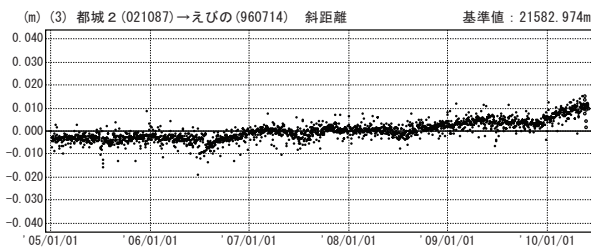

霧島山周辺

—GPS 連続観測結果—

霧島山周辺では、「えびの」－「牧園」, 「牧園」－「都城2」, 「都城2」－「えびの」の基線で、2009年12月頃から伸びの傾向が見られています。5月27日に発生した小噴火に関連する変化は見られません。

霧島山周辺 GPS連続観測基線図

基線変化グラフ

期間：2005/01/01～2010/06/02 JST

期間：2005/01/01～2010/06/02 JST

● —[F3:最終解] ○ —[R3:速報解]