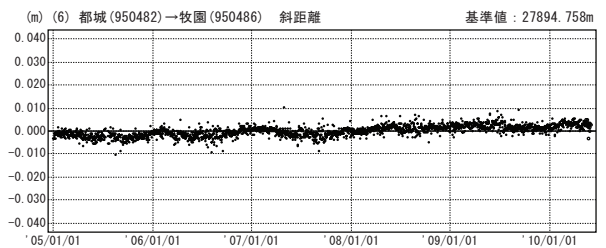

霧島山周辺

—GPS 連続観測結果—

霧島山周辺では、「えびの」－「牧園」, 「牧園」－「都城2」, 「都城2」－「えびの」の基線で、2009年12月頃から伸びの傾向が見られています。5月27日に発生した小噴火に関連する変化は見られません。

霧島山周辺 GPS連続観測基線図

基線変化グラフ

期間：2005/01/01～2010/06/02 JST

期間：2005/01/01～2010/06/02 JST

● —[F3:最終解] ○ —[R3:速報解]