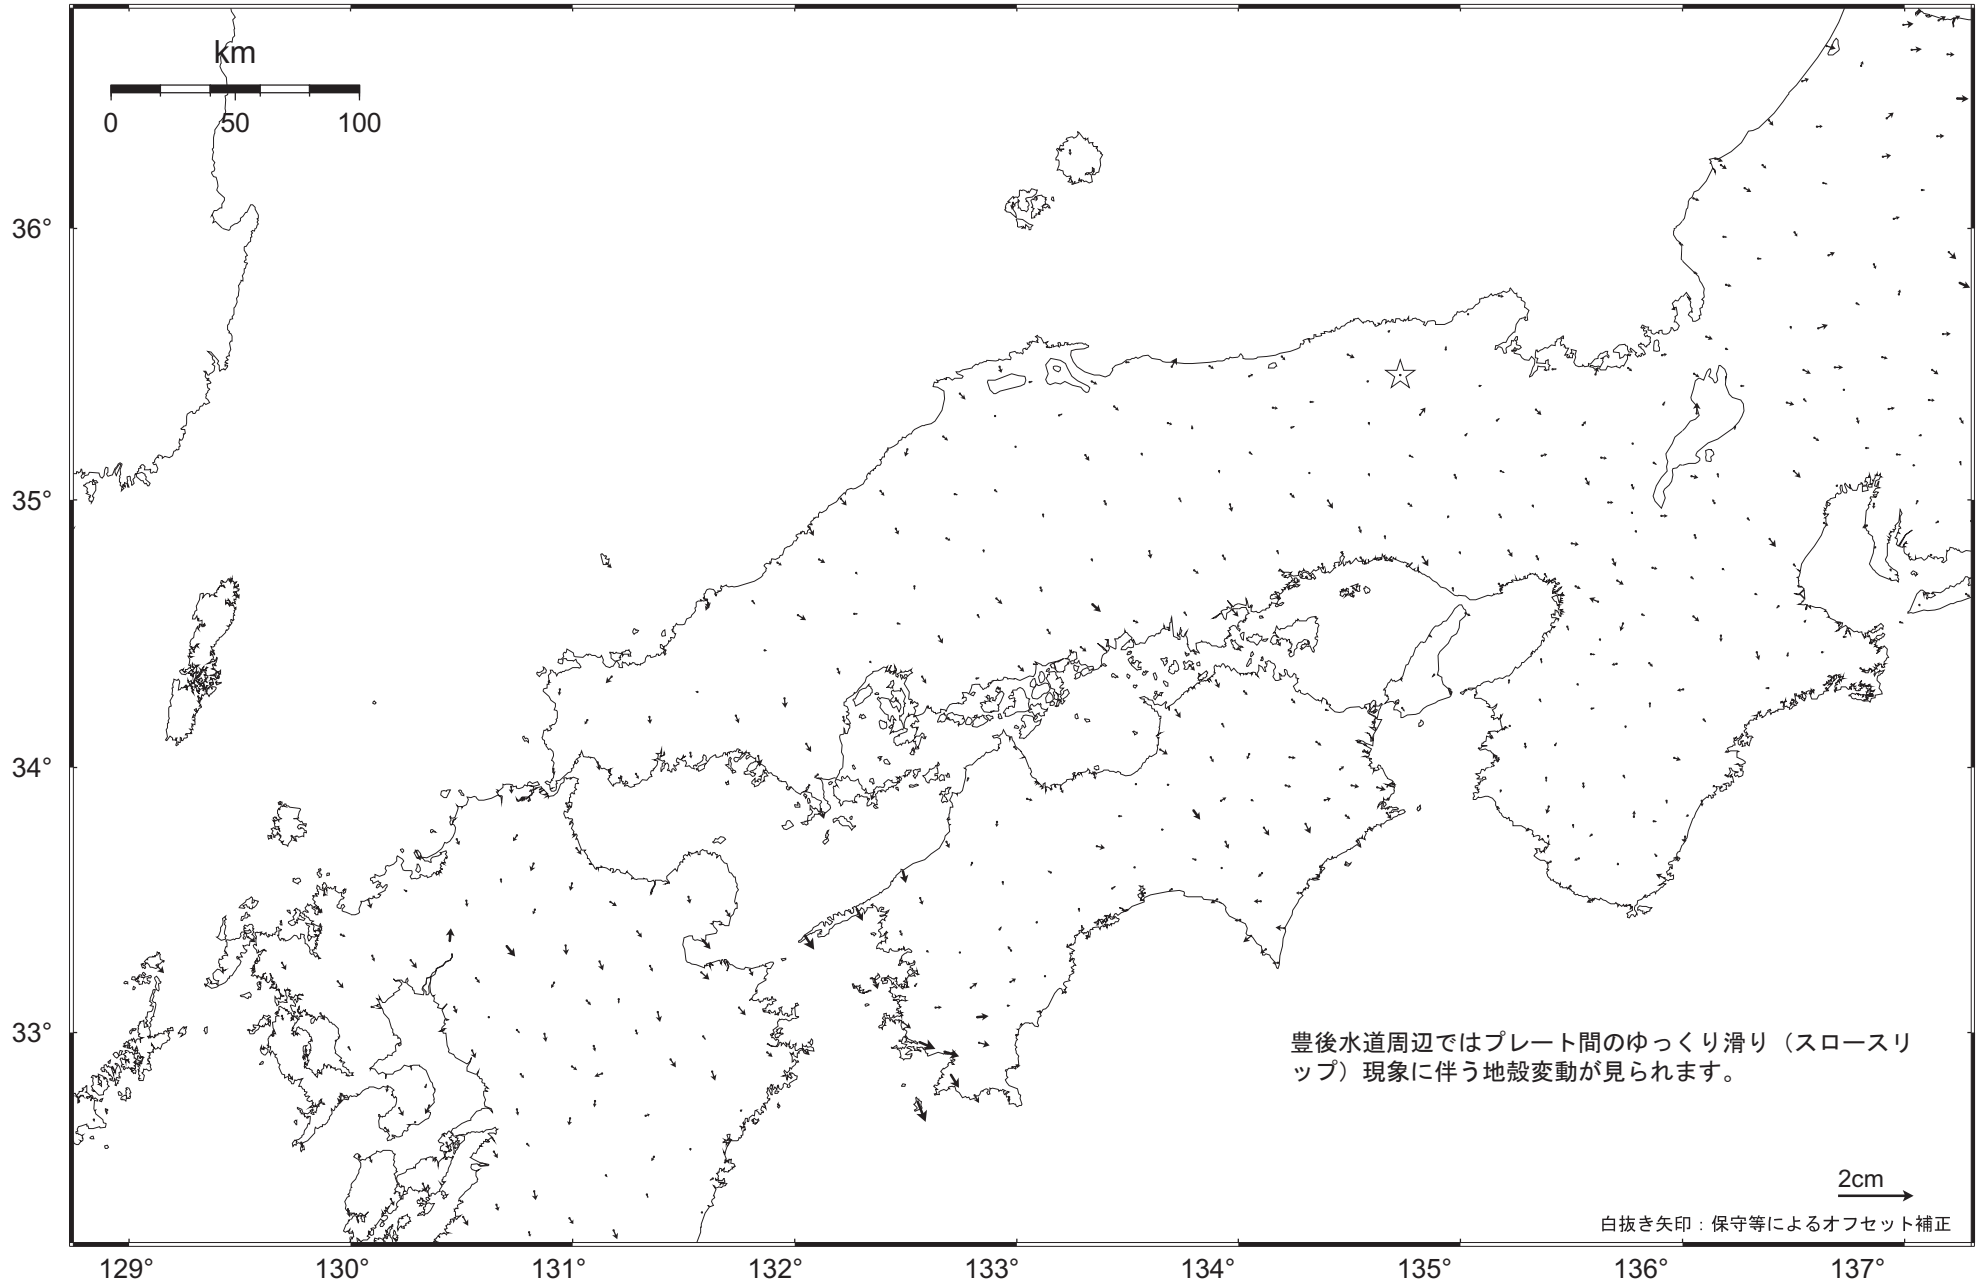

近畿・中国・四国地方の地殻変動（水平）－1ヶ月－

基準期間： 2010.03.29 ~ 2010.04.04 [F3：最終解]

比較期間： 2010.04.28 ~ 2010.05.04 [R3：速報解]

☆ 固定局：兵庫日高（960646）