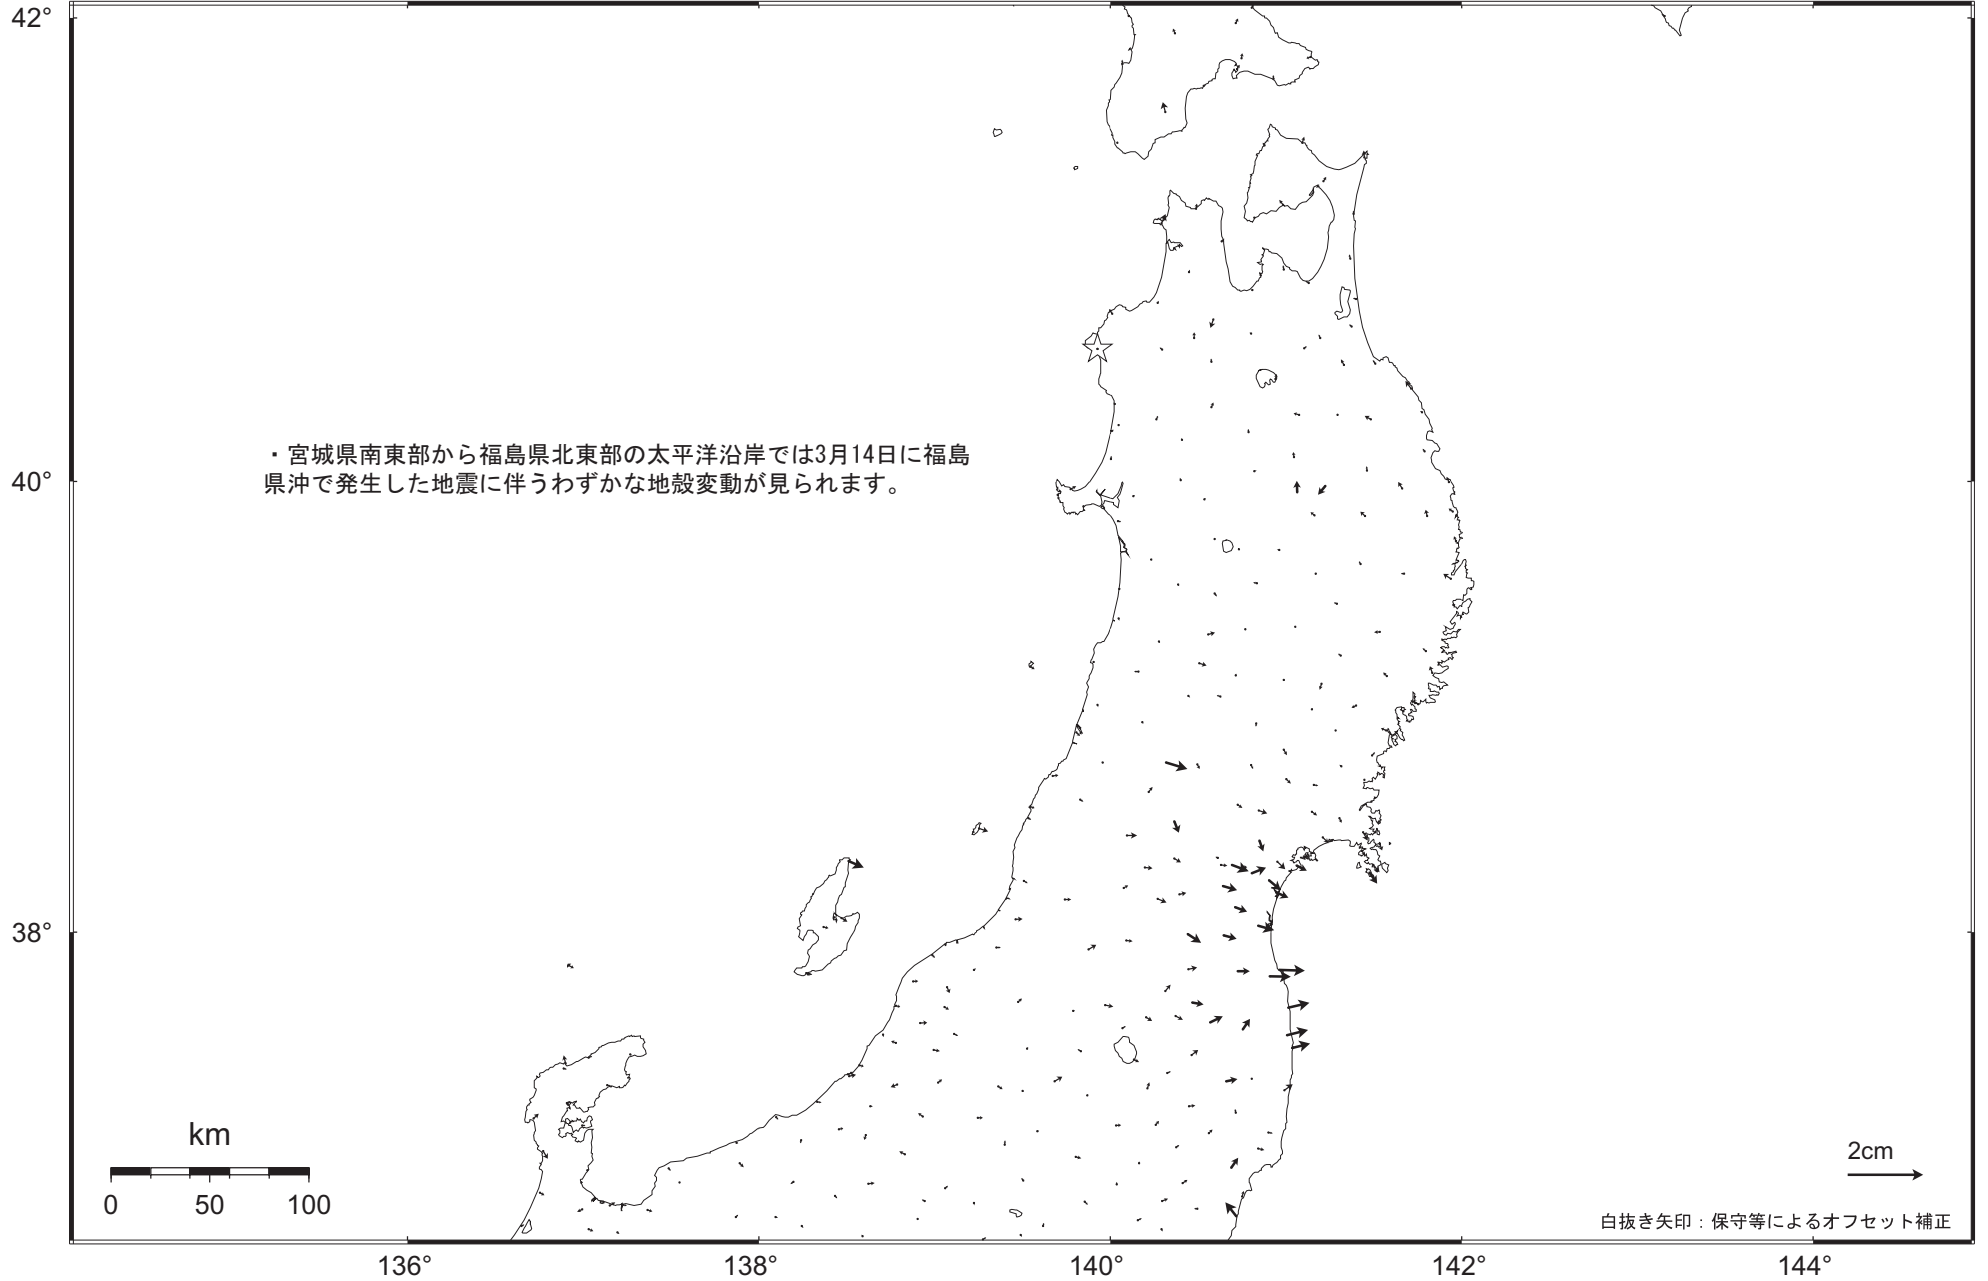

# 東北地方の地殻変動（水平）－1ヶ月－

基準期間： 2010.02.23 ～ 2010.03.01 [F3：最終解]

比較期間： 2010.03.23 ～ 2010.03.29 [R3：速報解]

☆ 固定局：岩崎（950154）