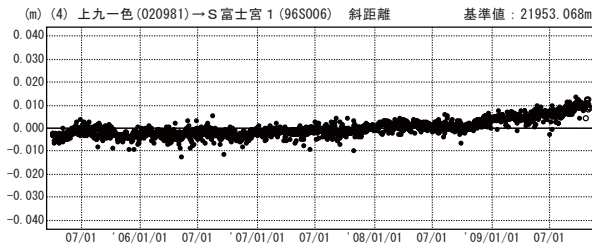

# 基線変化グラフ

期間：2005/04/01～2009/10/31 JST

期間：2008/04/01～2009/10/31 JST

● ---[F3:最終解] ○ ---[R3:速報解]

期間：2005/04/01～2009/10/31 JST

期間：2008/04/01～2009/10/31 JST

● ---[F3:最終解] ○ ---[R3:速報解]