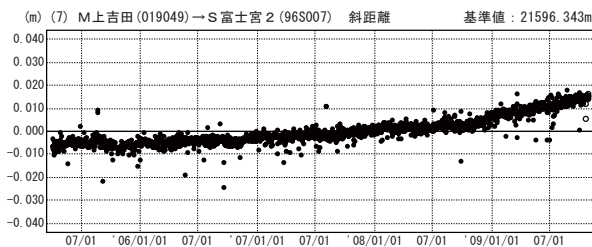

# 基線変化グラフ

期間：2005/04/01～2009/10/31 JST

期間：2008/04/01～2009/10/31 JST

● ---[F3:最終解] ○ ---[R3:速報解]

期間：2005/04/01～2009/10/31 JST

期間：2008/04/01～2009/10/31 JST

● ---[F3:最終解] ○ ---[R3:速報解]