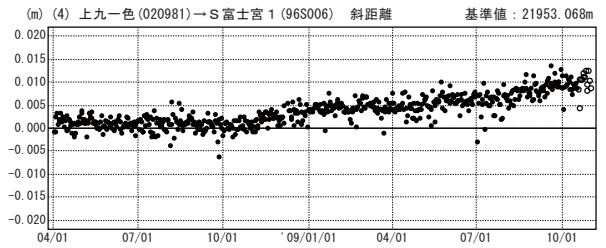

# 基線変化グラフ

期間：2005/04/01～2009/10/31 JST

期間：2008/04/01～2009/10/31 JST

● ---[F3:最終解] ○ ---[R3:速報解]

期間：2005/04/01～2009/10/31 JST

期間：2008/04/01～2009/10/31 JST

● ---[F3:最終解] ○ ---[R3:速報解]