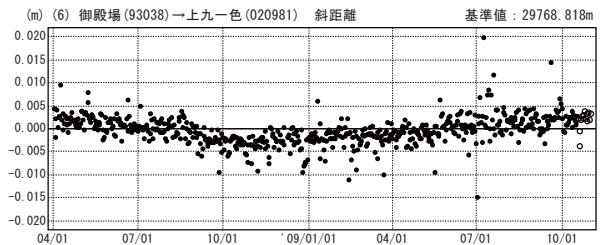

# 基線変化グラフ

期間：2005/04/01～2009/10/31 JST

期間：2008/04/01～2009/10/31 JST

● ---[F3:最終解] ○ ---[R3:速報解]

期間：2005/04/01～2009/10/31 JST

期間：2008/04/01～2009/10/31 JST

● ---[F3:最終解] ○ ---[R3:速報解]