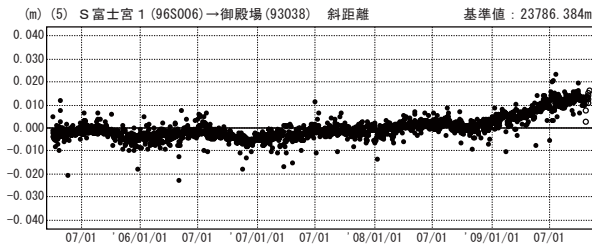

# 基線変化グラフ

期間：2005/04/01～2009/10/31 JST

期間：2008/04/01～2009/10/31 JST

● ---[F3:最終解] ○ ---[R3:速報解]

期間：2005/04/01～2009/10/31 JST

期間：2008/04/01～2009/10/31 JST

● ---[F3:最終解] ○ ---[R3:速報解]