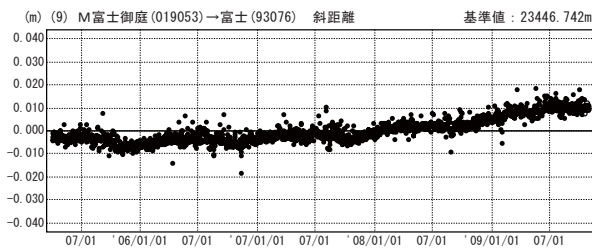

# 基線変化グラフ

期間：2005/04/01～2009/10/31 JST

期間：2008/04/01～2009/10/31 JST

● ---[F3:最終解] ○ ---[R3:速報解]

期間：2005/04/01～2009/10/31 JST

期間：2008/04/01～2009/10/31 JST

● ---[F3:最終解] ○ ---[R3:速報解]