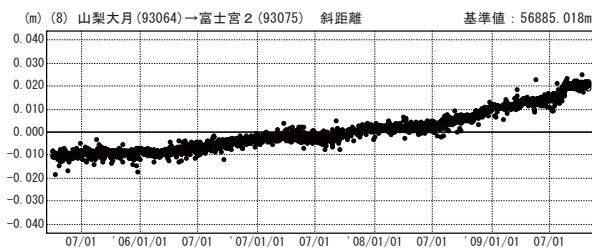

# 基線変化グラフ

期間：2005/04/01～2009/10/31 JST

期間：2008/04/01～2009/10/31 JST

● ---[F3:最終解] ○ ---[R3:速報解]

期間：2005/04/01～2009/10/31 JST

期間：2008/04/01～2009/10/31 JST

● ---[F3:最終解] ○ ---[R3:速報解]