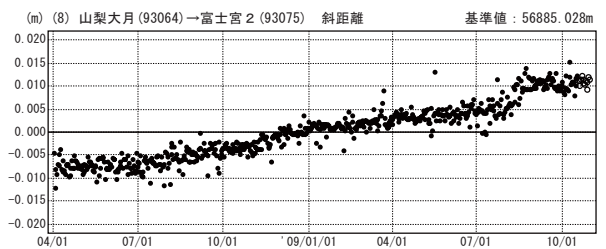

# 基線変化グラフ

期間：2005/04/01～2009/10/31 JST

期間：2008/04/01～2009/10/31 JST

● ---[F3:最終解] ○ ---[R3:速報解]

期間：2005/04/01～2009/10/31 JST

期間：2008/04/01～2009/10/31 JST

● ---[F3:最終解] ○ ---[R3:速報解]