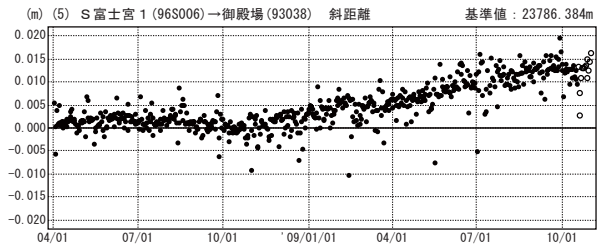

# 基線変化グラフ

期間：2005/04/01～2009/10/31 JST

期間：2008/04/01～2009/10/31 JST

● ---[F3:最終解] ○ ---[R3:速報解]

期間：2005/04/01～2009/10/31 JST

期間：2008/04/01～2009/10/31 JST

● ---[F3:最終解] ○ ---[R3:速報解]