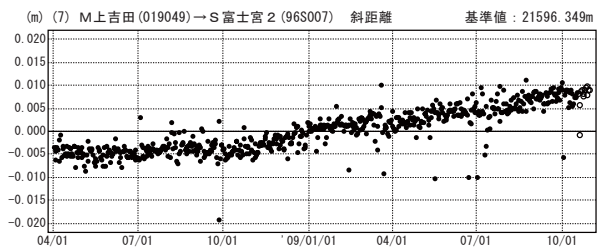

# 基線変化グラフ

期間：2005/04/01～2009/10/31 JST

期間：2008/04/01～2009/10/31 JST

● ---[F3:最終解] ○ ---[R3:速報解]

期間：2005/04/01～2009/10/31 JST

期間：2008/04/01～2009/10/31 JST

● ---[F3:最終解] ○ ---[R3:速報解]