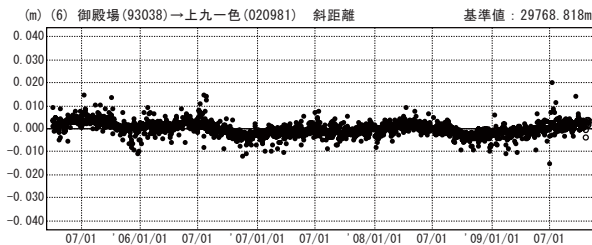

# 基線変化グラフ

期間：2005/04/01～2009/10/31 JST

期間：2008/04/01～2009/10/31 JST

● ---[F3:最終解] ○ ---[R3:速報解]

期間：2005/04/01～2009/10/31 JST

期間：2008/04/01～2009/10/31 JST

● ---[F3:最終解] ○ ---[R3:速報解]