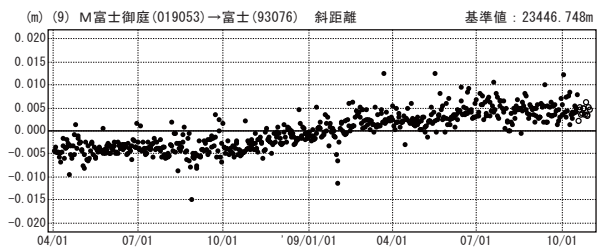

# 基線変化グラフ

期間：2005/04/01～2009/10/31 JST

期間：2008/04/01～2009/10/31 JST

● ---[F3:最終解] ○ ---[R3:速報解]

期間：2005/04/01～2009/10/31 JST

期間：2008/04/01～2009/10/31 JST

● ---[F3:最終解] ○ ---[R3:速報解]