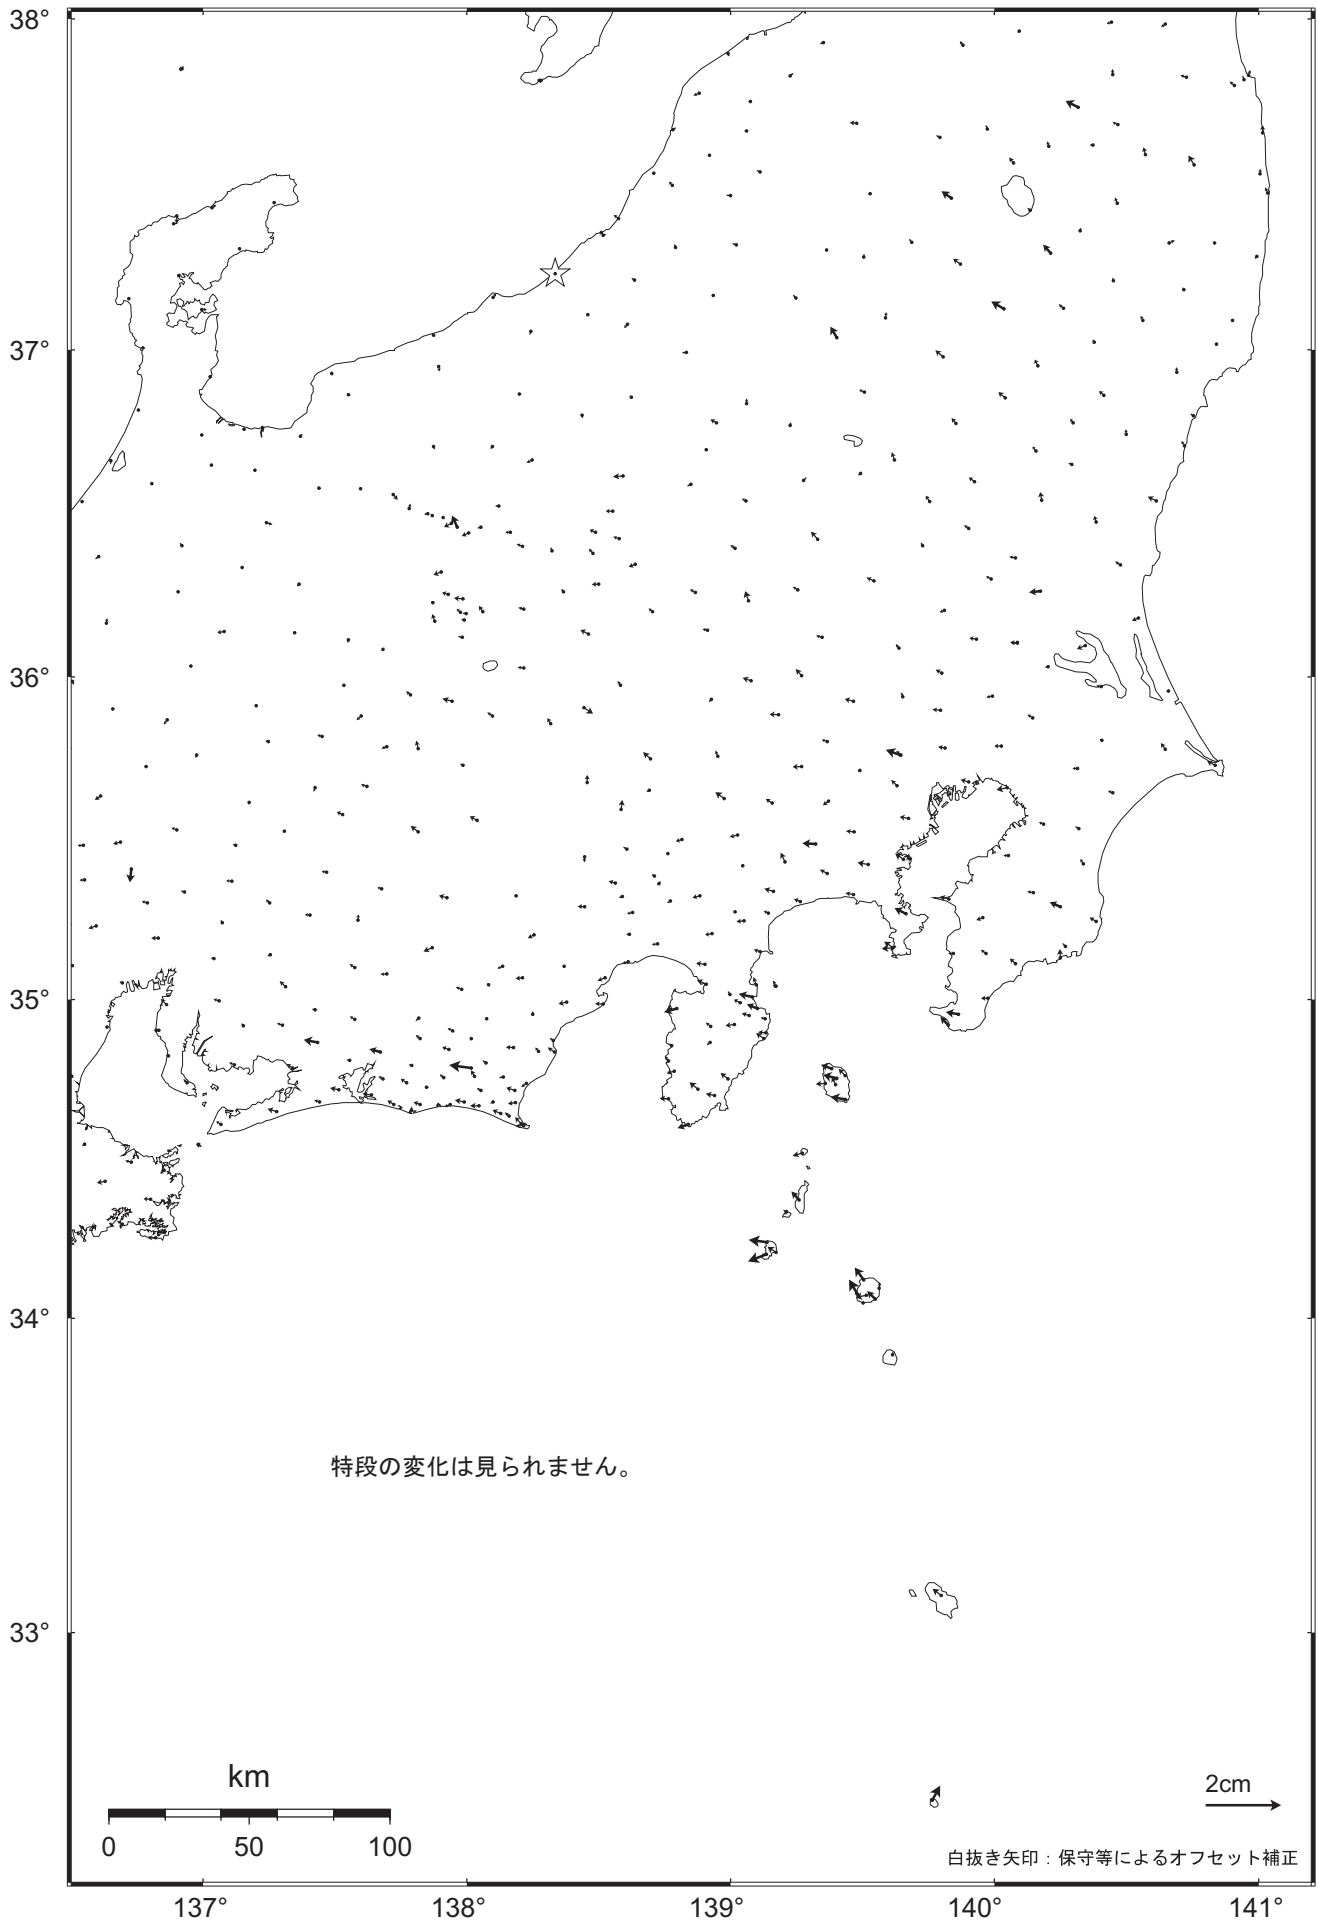

関東・中部地方の地殻変動（水平）－1ヶ月－

基準期間：2009.09.21～2009.09.27 [F3：最終解]

比較期間：2009.10.21～2009.10.27 [R3：速報解]

☆ 固定局：大湊（950241）