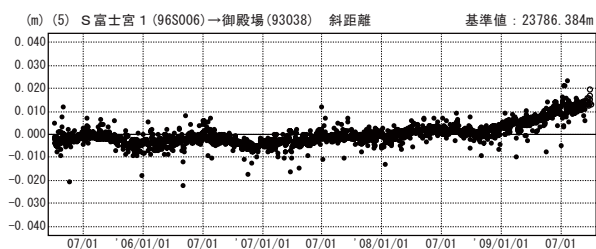

基線変化グラフ

期間：2005/04/01～2009/09/30 JST

期間：2008/04/01～2009/09/30 JST

● ---[F3:最終解] ○ ---[R3:速報解]

期間：2005/04/01～2009/09/30 JST

期間：2008/04/01～2009/09/30 JST

● ---[F3:最終解] ○ ---[R3:速報解]