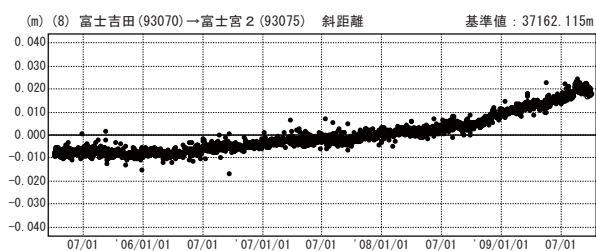

基線変化グラフ

期間：2005/04/01～2009/09/30 JST

期間：2008/04/01～2009/09/30 JST

● ---[F3:最終解] ○ ---[R3:速報解]

期間：2005/04/01～2009/09/30 JST

期間：2008/04/01～2009/09/30 JST

● ---[F3:最終解] ○ ---[R3:速報解]