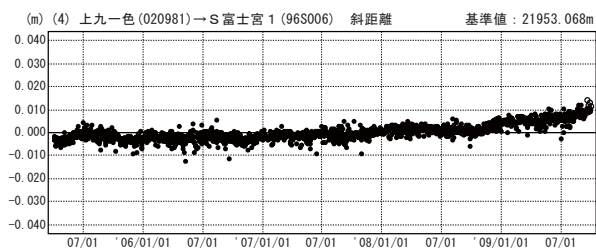

基線変化グラフ

期間：2005/04/01～2009/09/30 JST

期間：2008/04/01～2009/09/30 JST

● ---[F3:最終解] ○ ---[R3:速報解]

期間：2005/04/01～2009/09/30 JST

期間：2008/04/01～2009/09/30 JST

● ---[F3:最終解] ○ ---[R3:速報解]