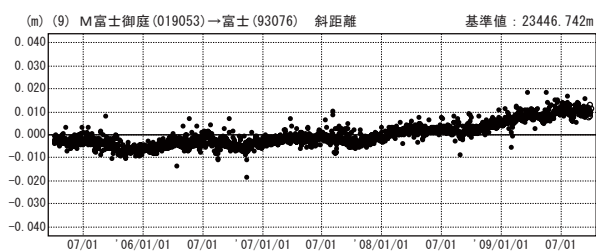

基線変化グラフ

期間：2005/04/01～2009/09/30 JST

期間：2008/04/01～2009/09/30 JST

● ---[F3:最終解] ○ ---[R3:速報解]

期間：2005/04/01～2009/09/30 JST

期間：2008/04/01～2009/09/30 JST

● ---[F3:最終解] ○ ---[R3:速報解]