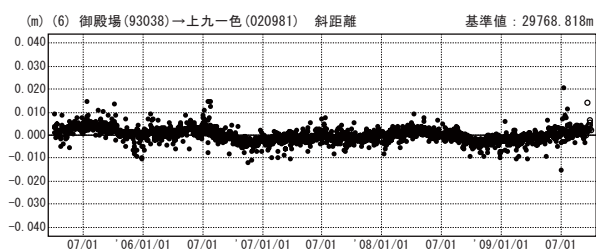

基線変化グラフ

期間：2005/04/01～2009/09/30 JST

期間：2008/04/01～2009/09/30 JST

● ---[F3:最終解] ○ ---[R3:速報解]

期間：2005/04/01～2009/09/30 JST

期間：2008/04/01～2009/09/30 JST

● ---[F3:最終解] ○ ---[R3:速報解]