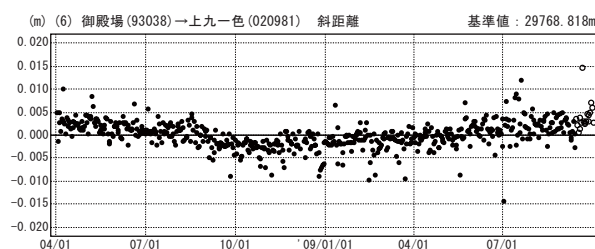

基線変化グラフ

期間：2005/04/01～2009/09/30 JST

期間：2008/04/01～2009/09/30 JST

● ---[F3:最終解] ○ ---[R3:速報解]

期間：2005/04/01～2009/09/30 JST

期間：2008/04/01～2009/09/30 JST

● ---[F3:最終解] ○ ---[R3:速報解]