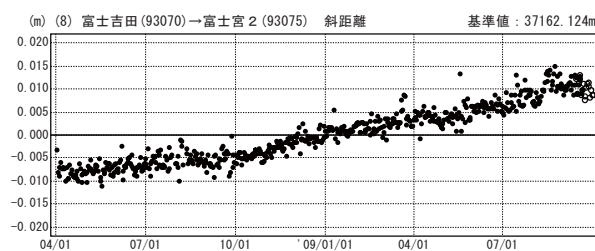

基線変化グラフ

期間：2005/04/01～2009/09/30 JST

期間：2008/04/01～2009/09/30 JST

● ---[F3:最終解] ○ ---[R3:速報解]

期間：2005/04/01～2009/09/30 JST

期間：2008/04/01～2009/09/30 JST

● ---[F3:最終解] ○ ---[R3:速報解]