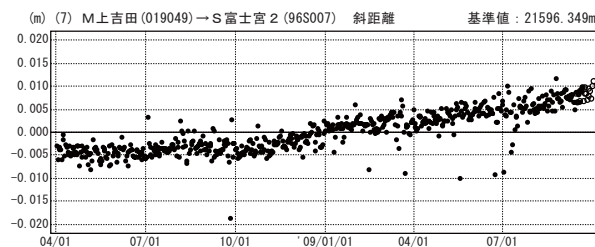

基線変化グラフ

期間：2005/04/01～2009/09/30 JST

期間：2008/04/01～2009/09/30 JST

● ---[F3:最終解] ○ ---[R3:速報解]

期間：2005/04/01～2009/09/30 JST

期間：2008/04/01～2009/09/30 JST

● ---[F3:最終解] ○ ---[R3:速報解]