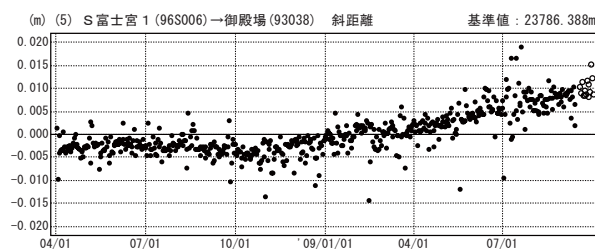

基線変化グラフ

期間：2005/04/01～2009/09/30 JST

期間：2008/04/01～2009/09/30 JST

● ---[F3:最終解] ○ ---[R3:速報解]

期間：2005/04/01～2009/09/30 JST

期間：2008/04/01～2009/09/30 JST

● ---[F3:最終解] ○ ---[R3:速報解]