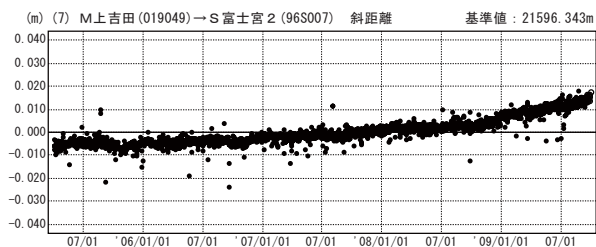

基線変化グラフ

期間：2005/04/01～2009/09/30 JST

期間：2008/04/01～2009/09/30 JST

● ---[F3:最終解] ○ ---[R3:速報解]

期間：2005/04/01～2009/09/30 JST

期間：2008/04/01～2009/09/30 JST

● ---[F3:最終解] ○ ---[R3:速報解]