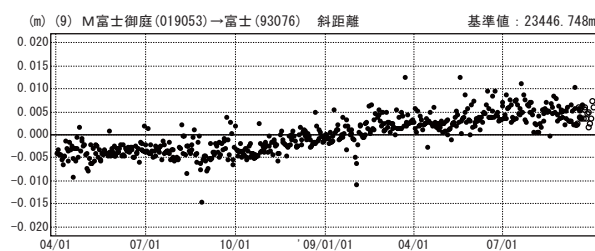

基線変化グラフ

期間：2005/04/01～2009/09/30 JST

期間：2008/04/01～2009/09/30 JST

● ---[F3:最終解] ○ ---[R3:速報解]

期間：2005/04/01～2009/09/30 JST

期間：2008/04/01～2009/09/30 JST

● ---[F3:最終解] ○ ---[R3:速報解]