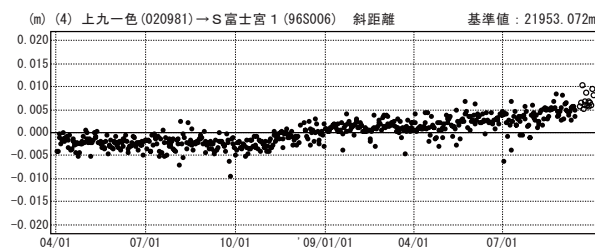

基線変化グラフ

期間：2005/04/01～2009/09/30 JST

期間：2008/04/01～2009/09/30 JST

● ---[F3:最終解] ○ ---[R3:速報解]

期間：2005/04/01～2009/09/30 JST

期間：2008/04/01～2009/09/30 JST

● ---[F3:最終解] ○ ---[R3:速報解]