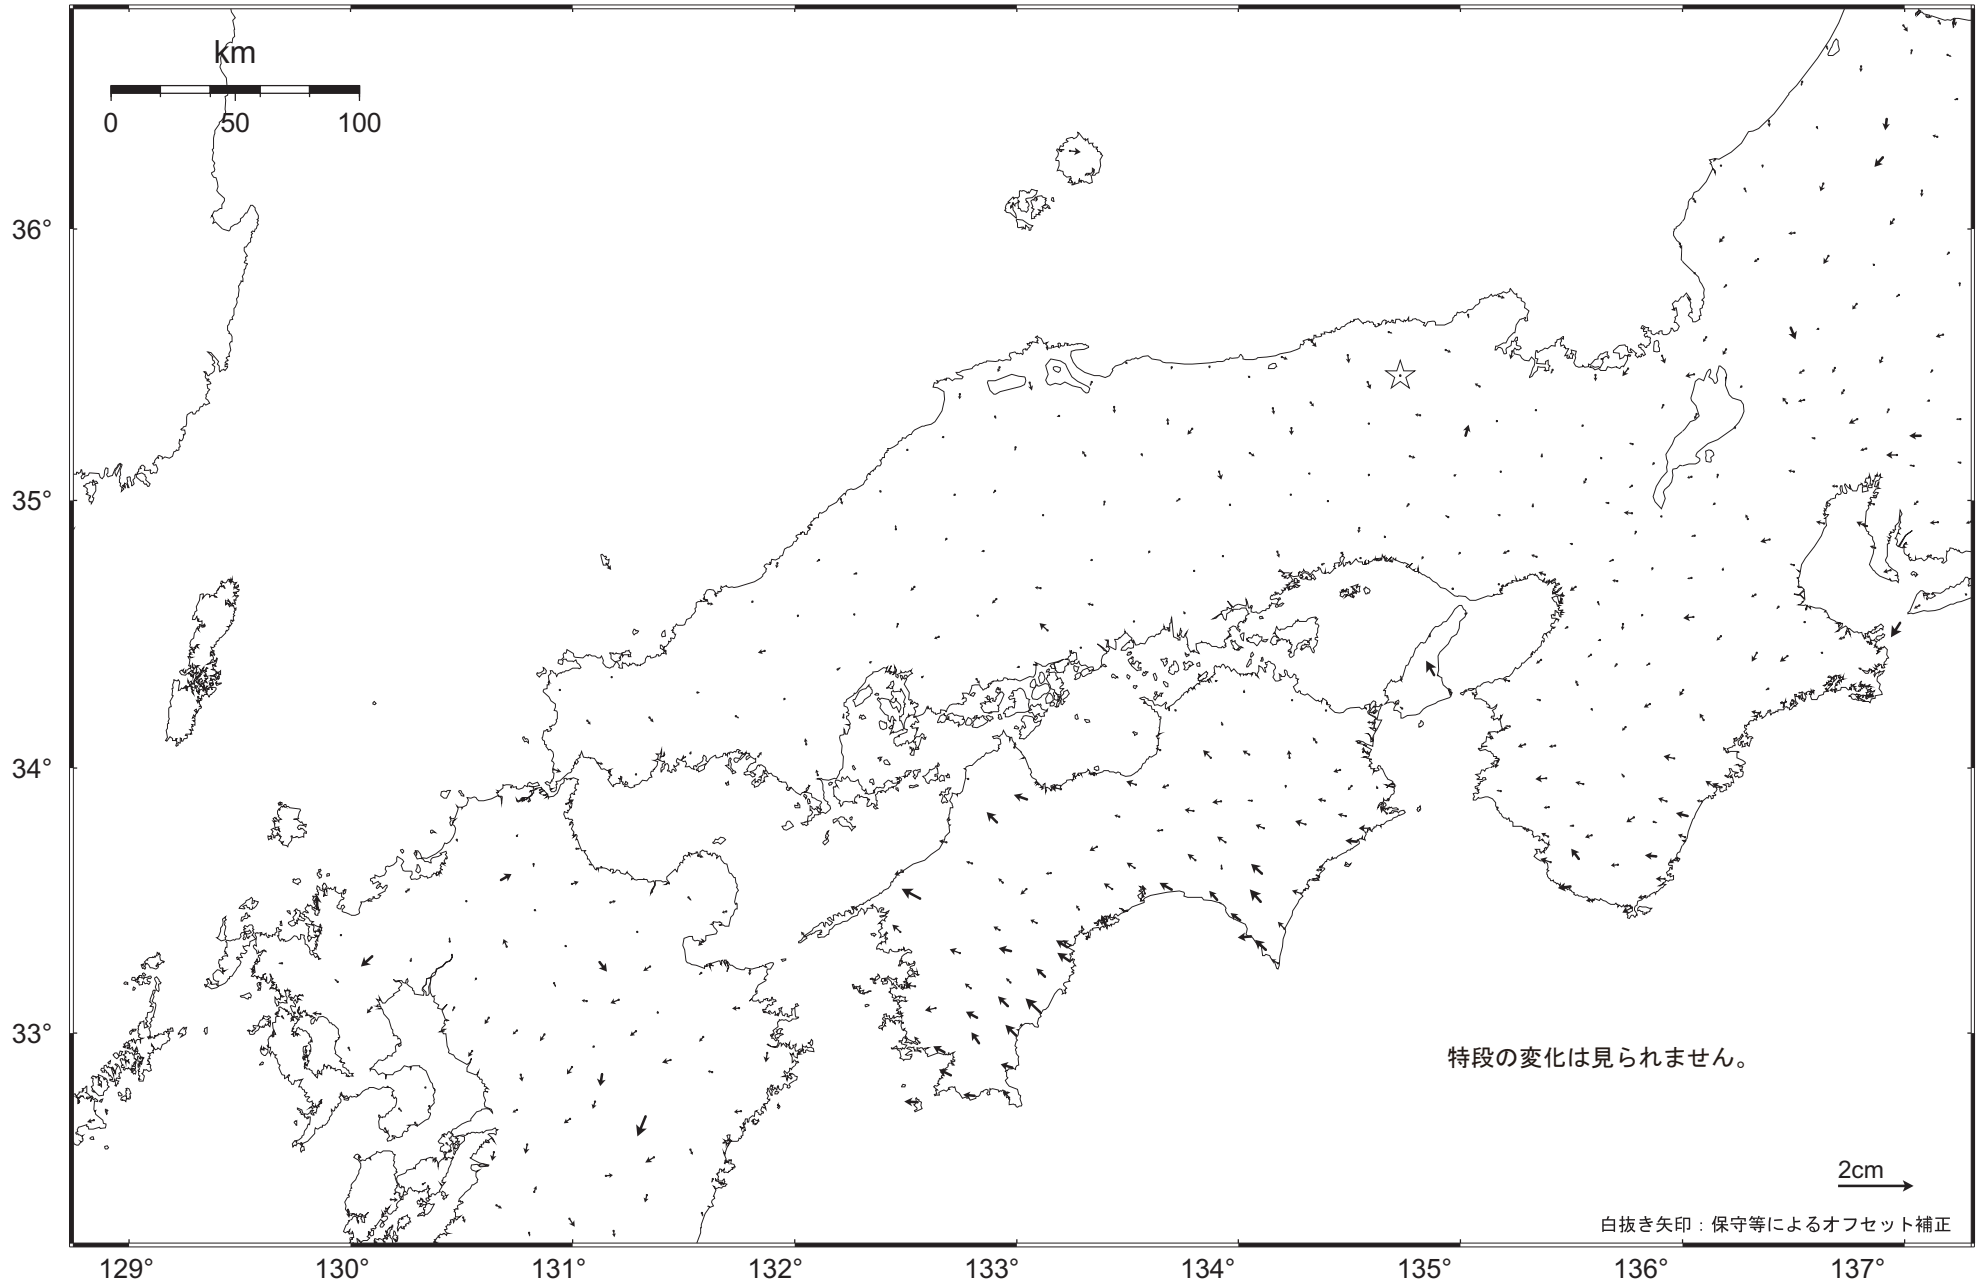

# 近畿・中国・四国地方の地殻変動（水平）－1ヶ月－

基準期間：2009.08.22 ～ 2009.08.28 [F3：最終解]

比較期間：2009.09.22 ～ 2009.09.28 [R3：速報解]

特段の変化は見られません。

2cm

白抜き矢印：保守等によるオフセット補正

☆ 固定局：兵庫日高（960646）