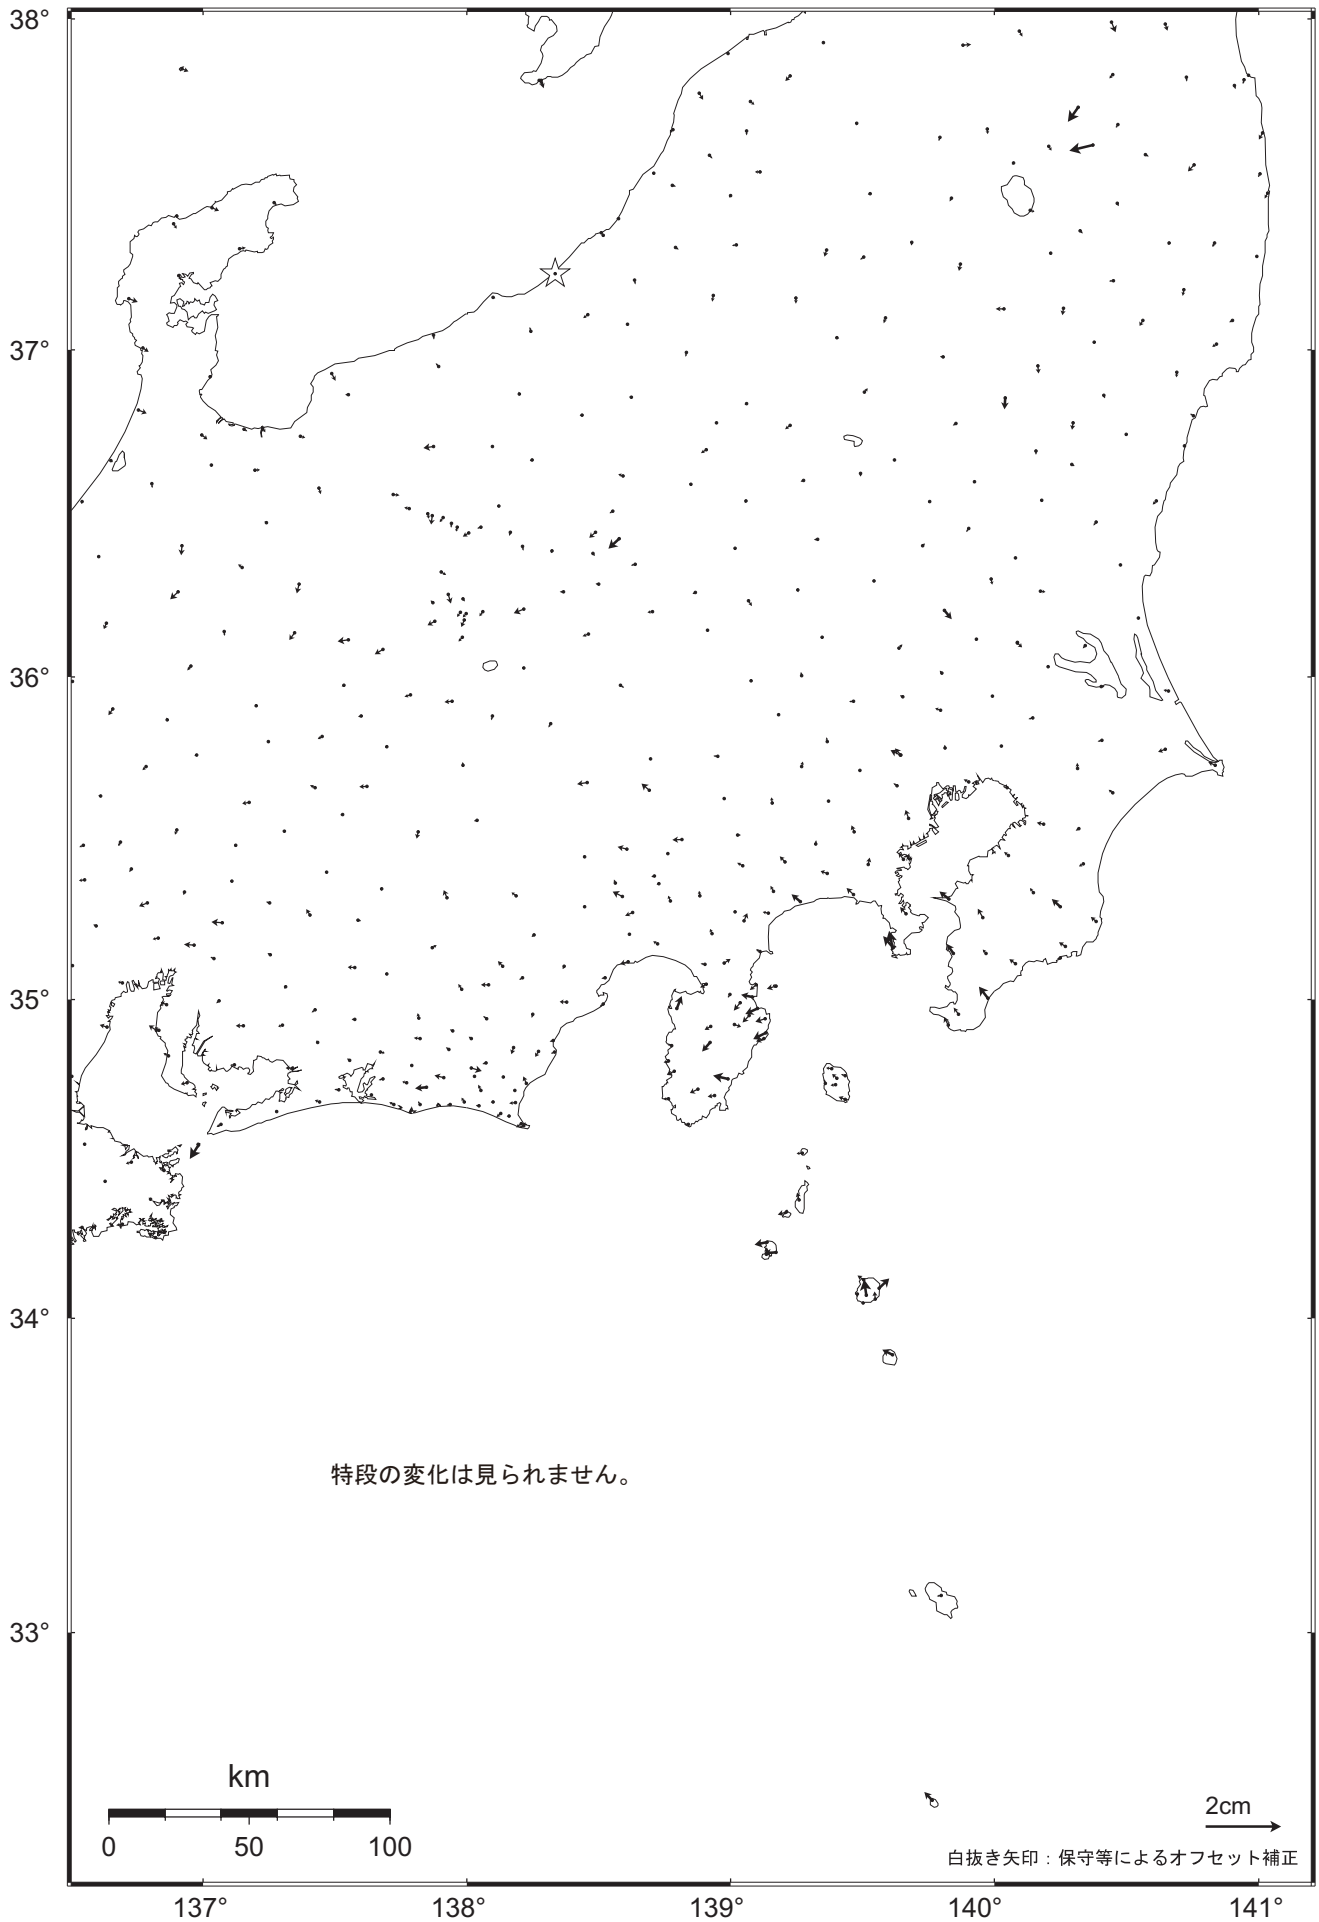

関東・中部地方の地殻変動（水平）－1ヶ月－

基準期間：2009.08.22 ～ 2009.08.28 [F3：最終解]

比較期間：2009.09.22 ～ 2009.09.28 [R3：速報解]

☆ 固定局：大湊（950241）