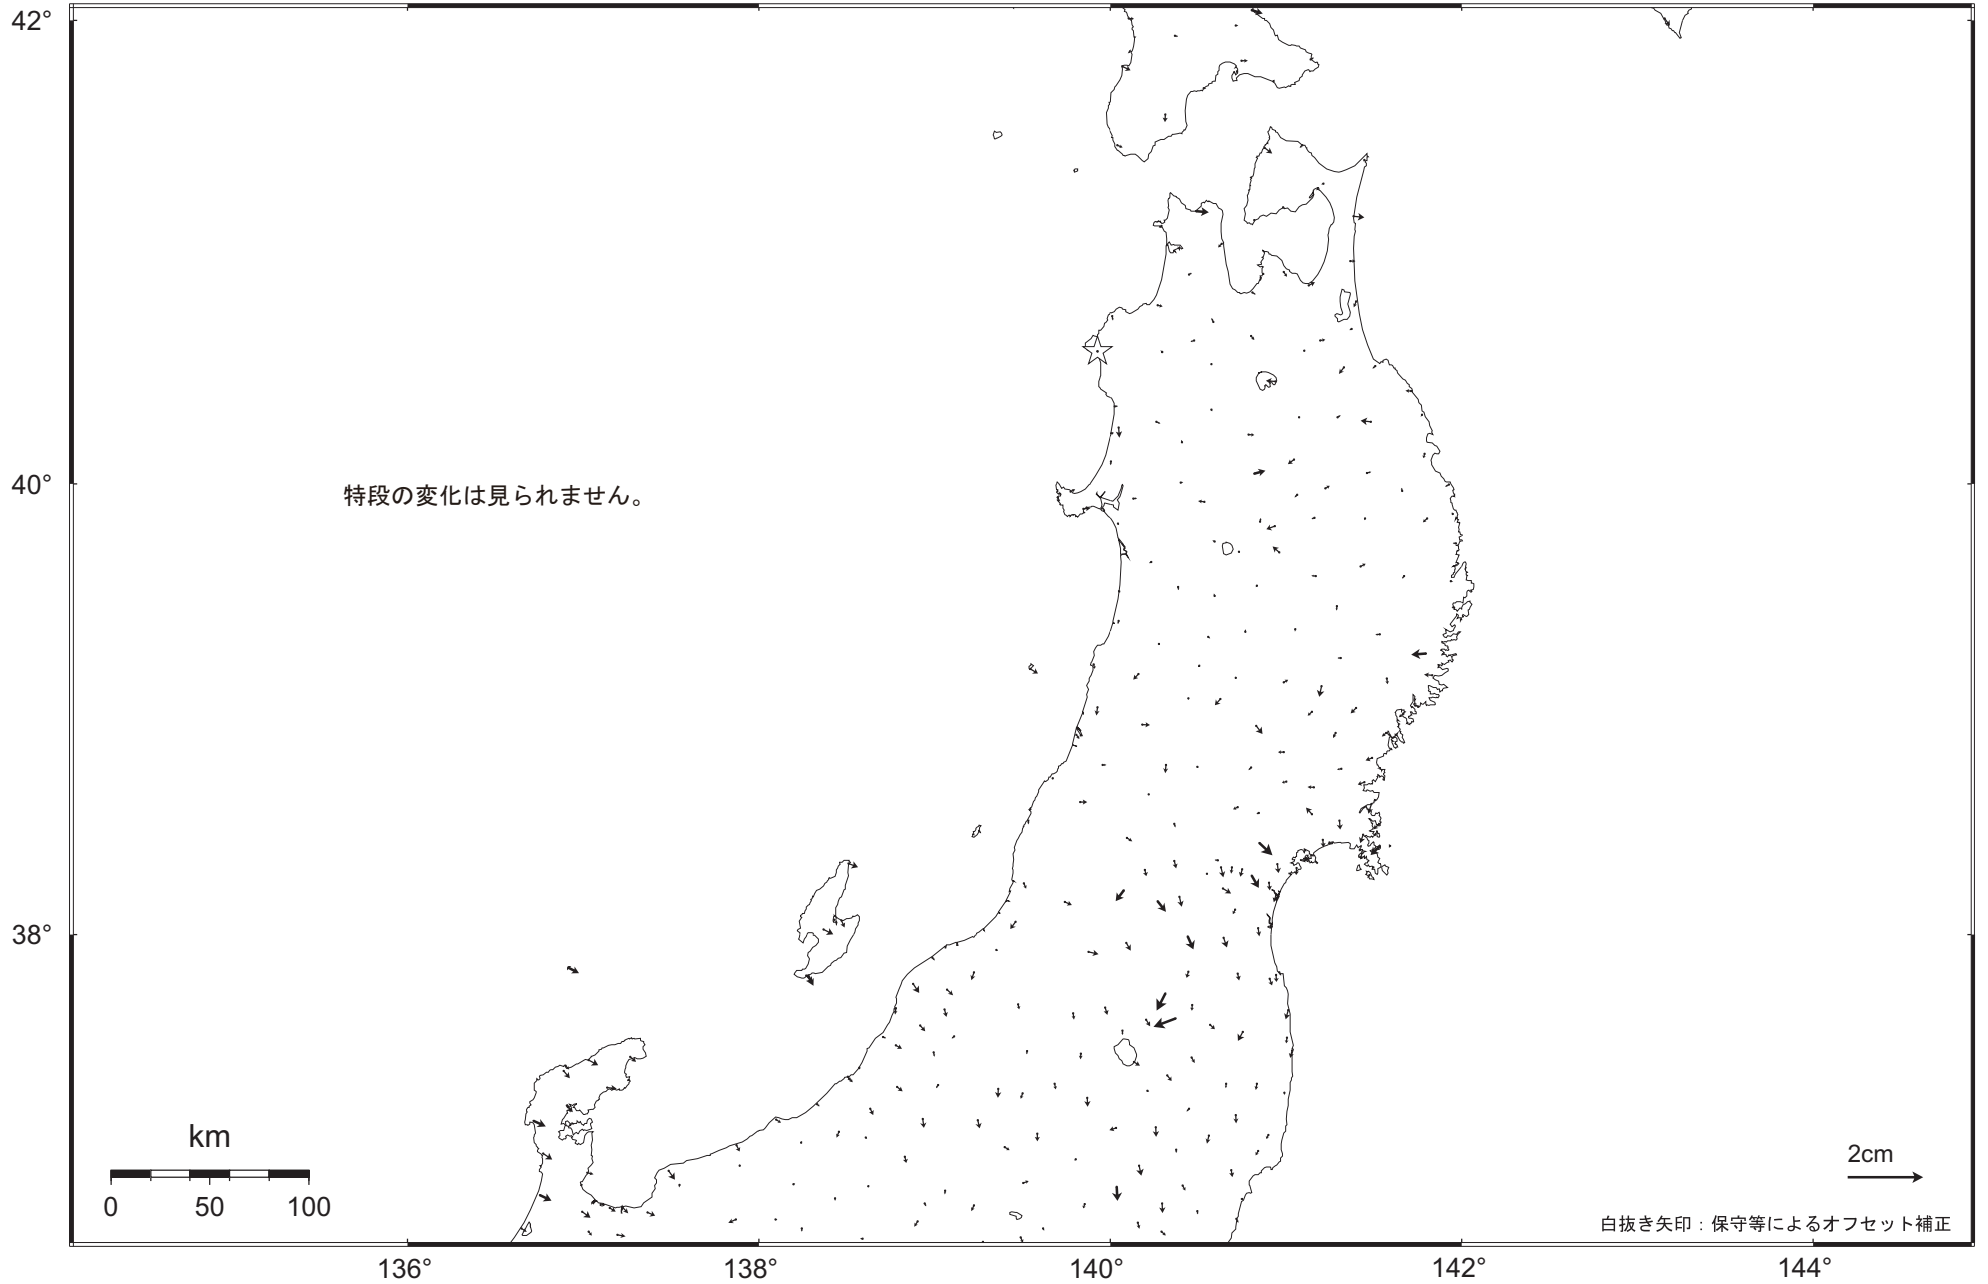

# 東北地方の地殻変動（水平）－1ヶ月－

基準期間：2009.08.22 ～ 2009.08.28 [F3：最終解]

比較期間：2009.09.22 ～ 2009.09.28 [R3：速報解]

☆ 固定局：岩崎（950154）