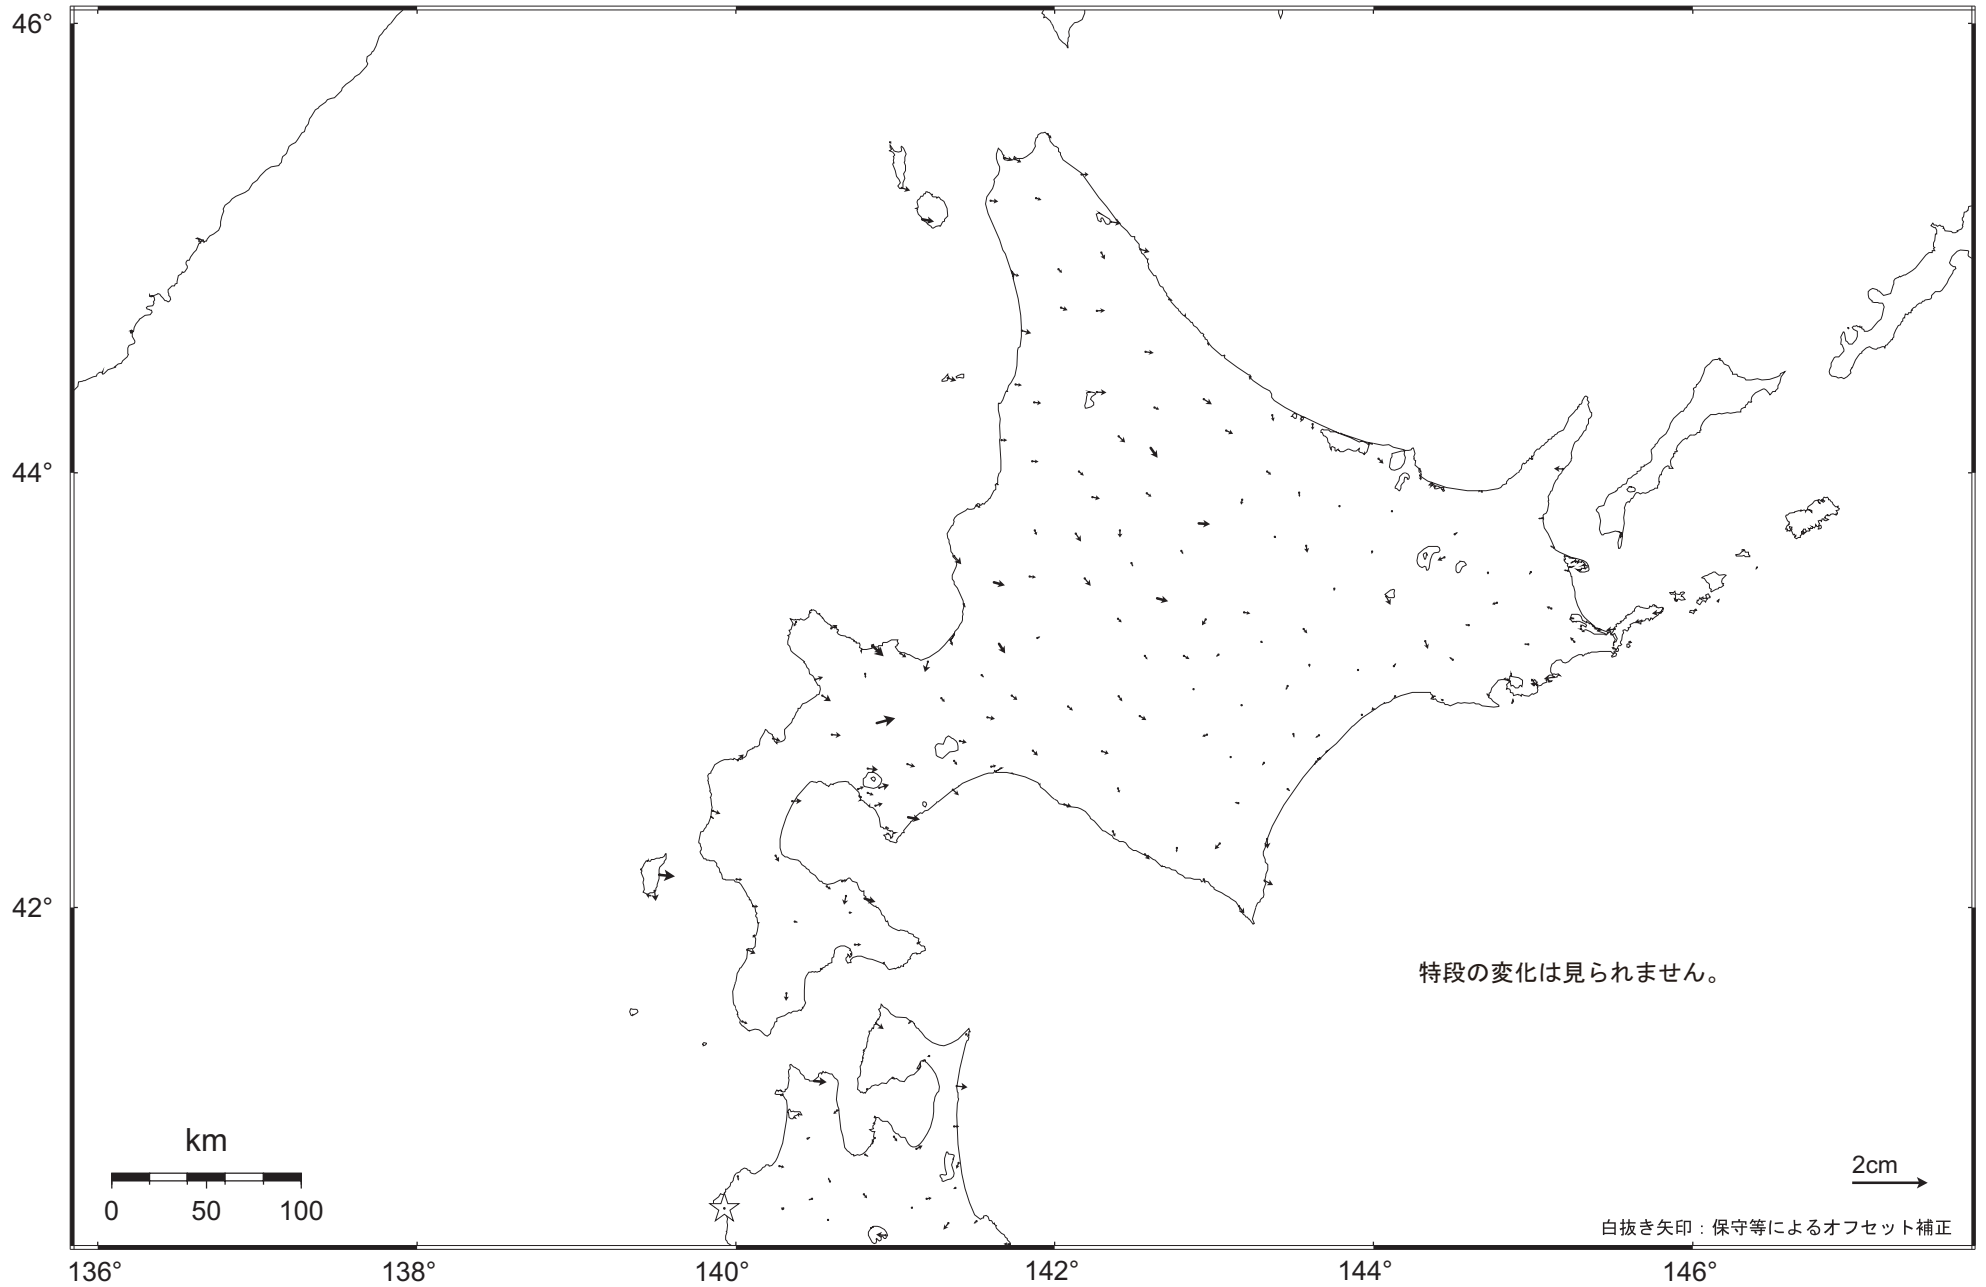

# 北海道地方の地殻変動（水平）－1ヶ月－

基準期間：2009.08.22～2009.08.28 [F3：最終解]

比較期間：2009.09.22～2009.09.28 [R3：速報解]

☆ 固定局：岩崎（950154）