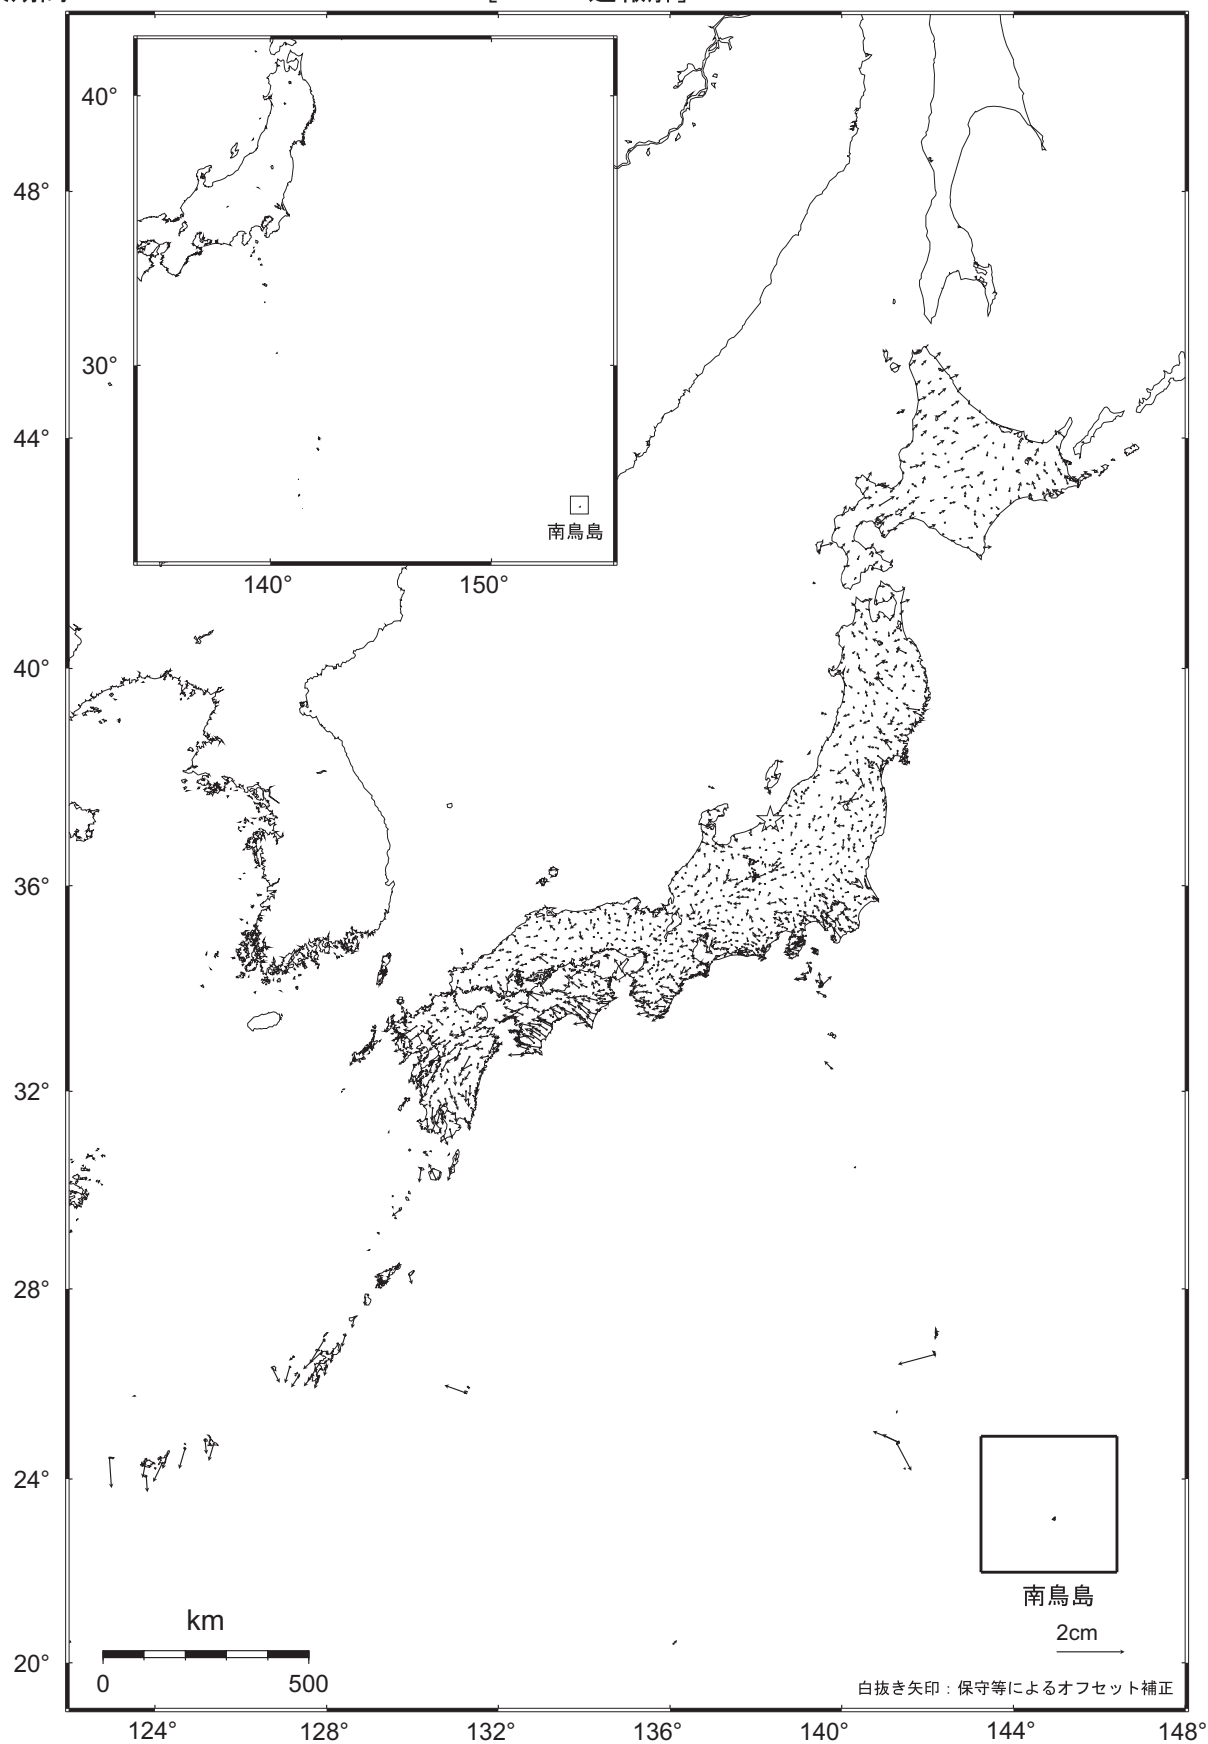

全国の地殻変動（水平）－ 1 ヶ月－

基準期間：2009. 08. 22 ～ 2009. 08. 28 [F 3：最終解]

比較期間：2009. 09. 22 ～ 2009. 09. 28 [R 3：速報解]

☆ 固定局：大湊（950241）

・特に目立った地殻変動は見られません。