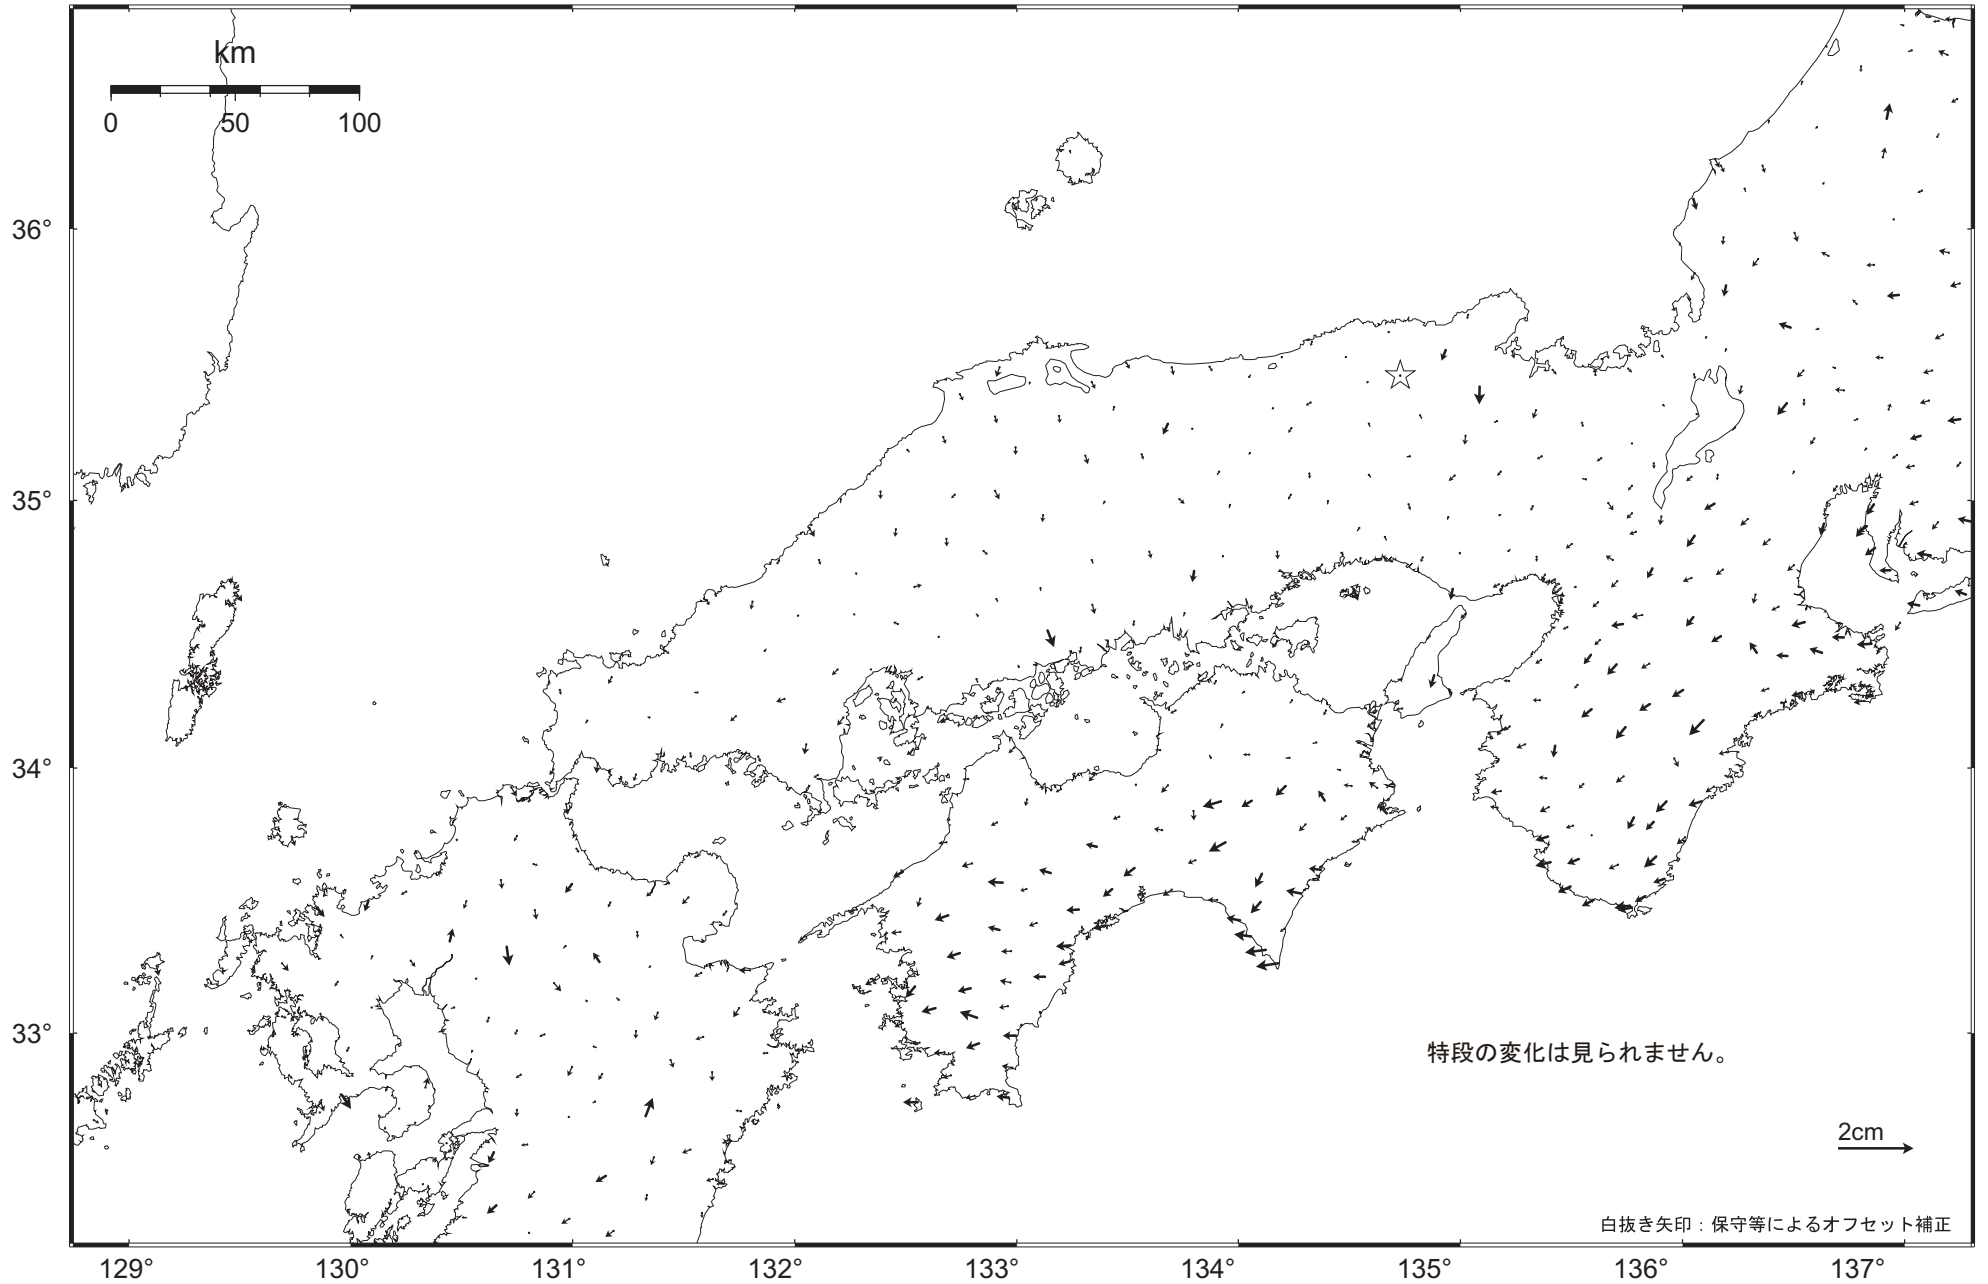

近畿・中国・四国地方の地殻変動（水平）－1ヶ月－

基準期間： 2009.07.23 ~ 2009.07.29 [F3：最終解]

比較期間： 2009.08.23 ~ 2009.08.29 [R3：速報解]

☆ 固定局：兵庫日高（960646）