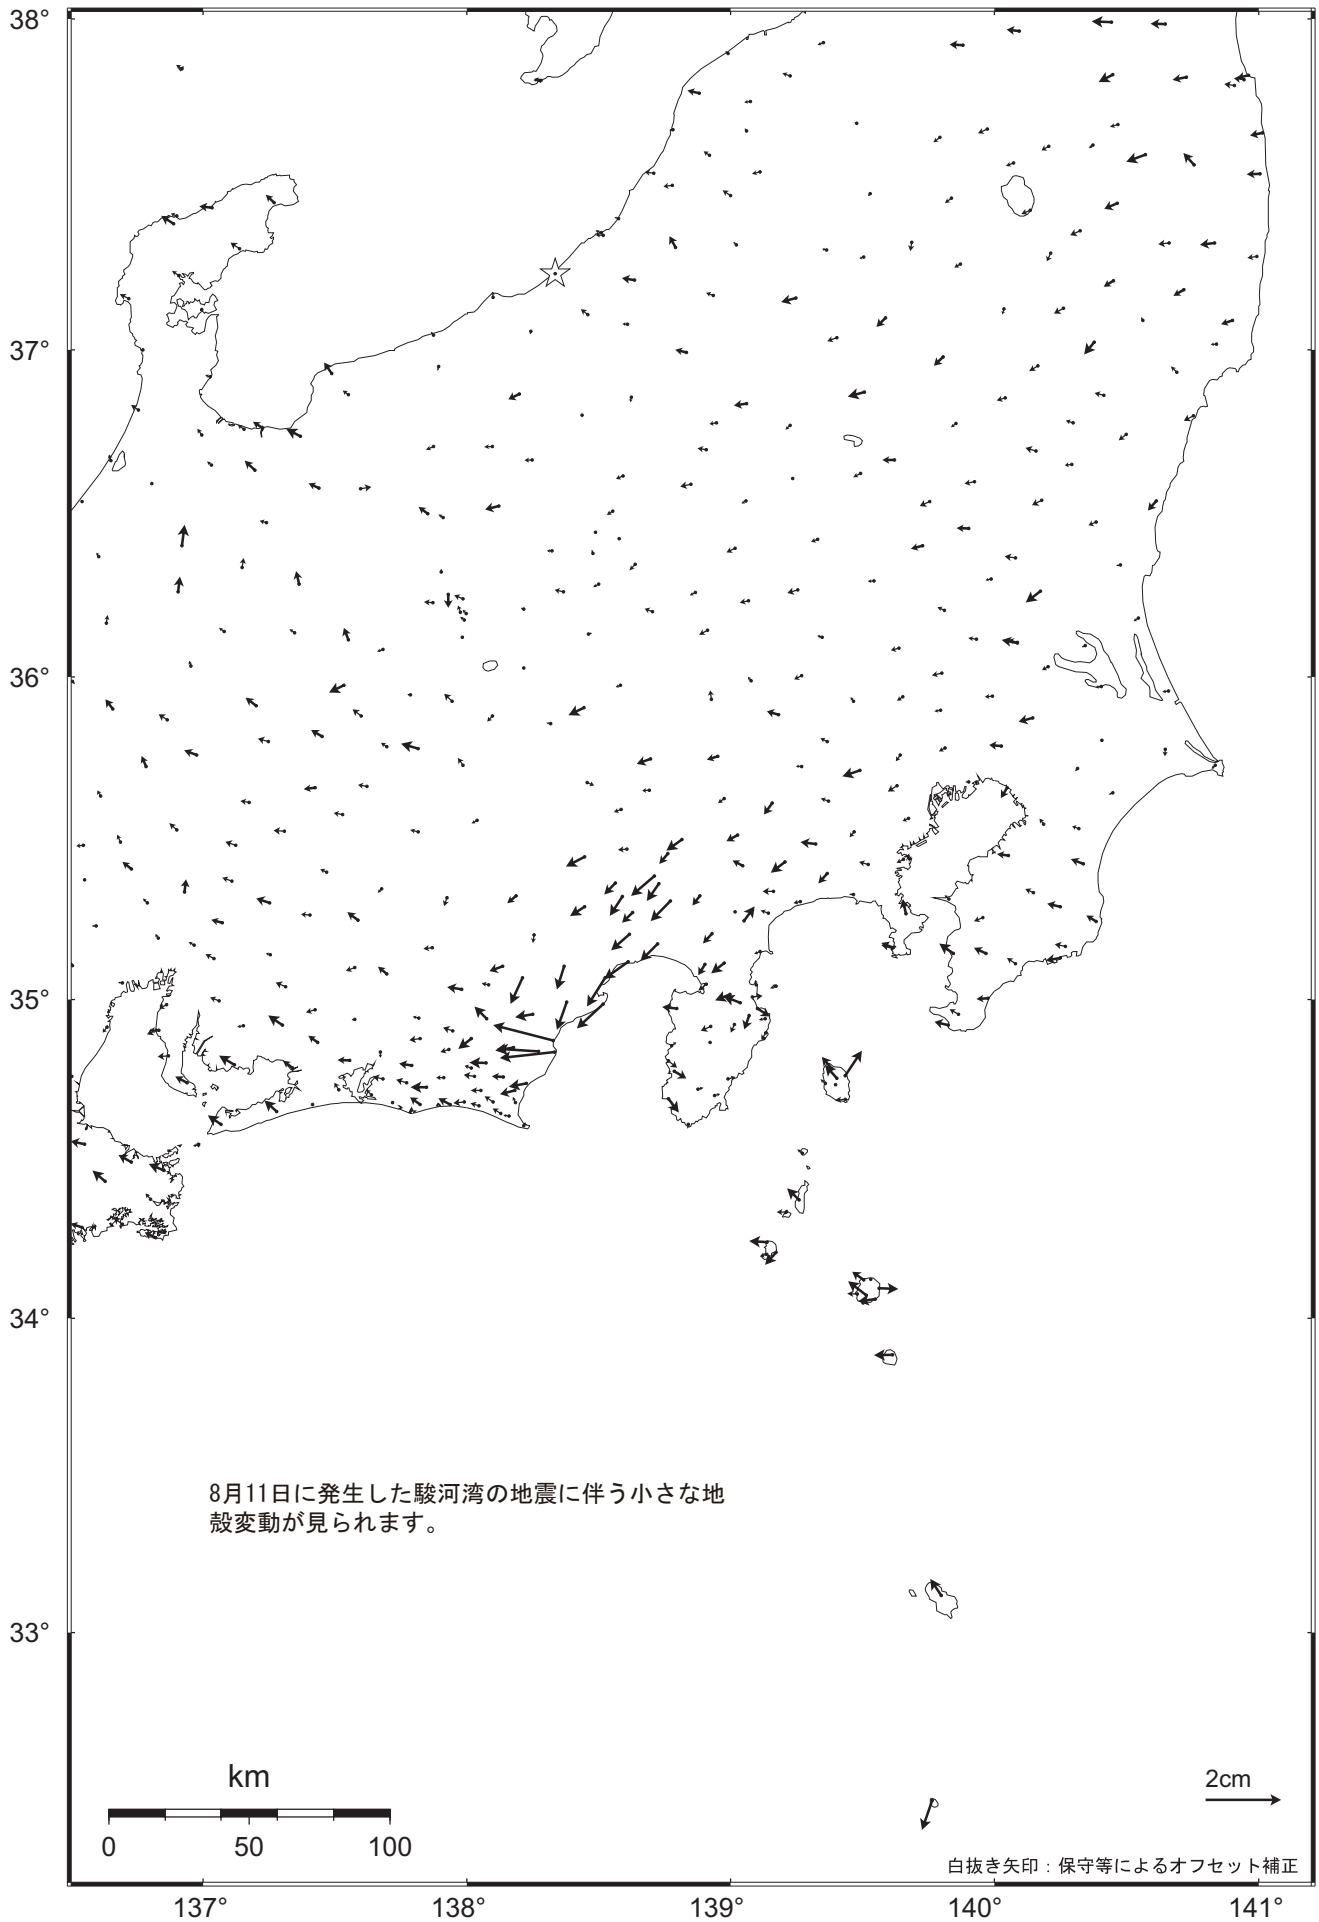

関東・中部地方の地殻変動（水平）－1ヶ月－

基準期間：2009.07.23～2009.07.29 [F3：最終解]

比較期間：2009.08.23～2009.08.29 [R3：速報解]

☆ 固定局：大湊（950241）