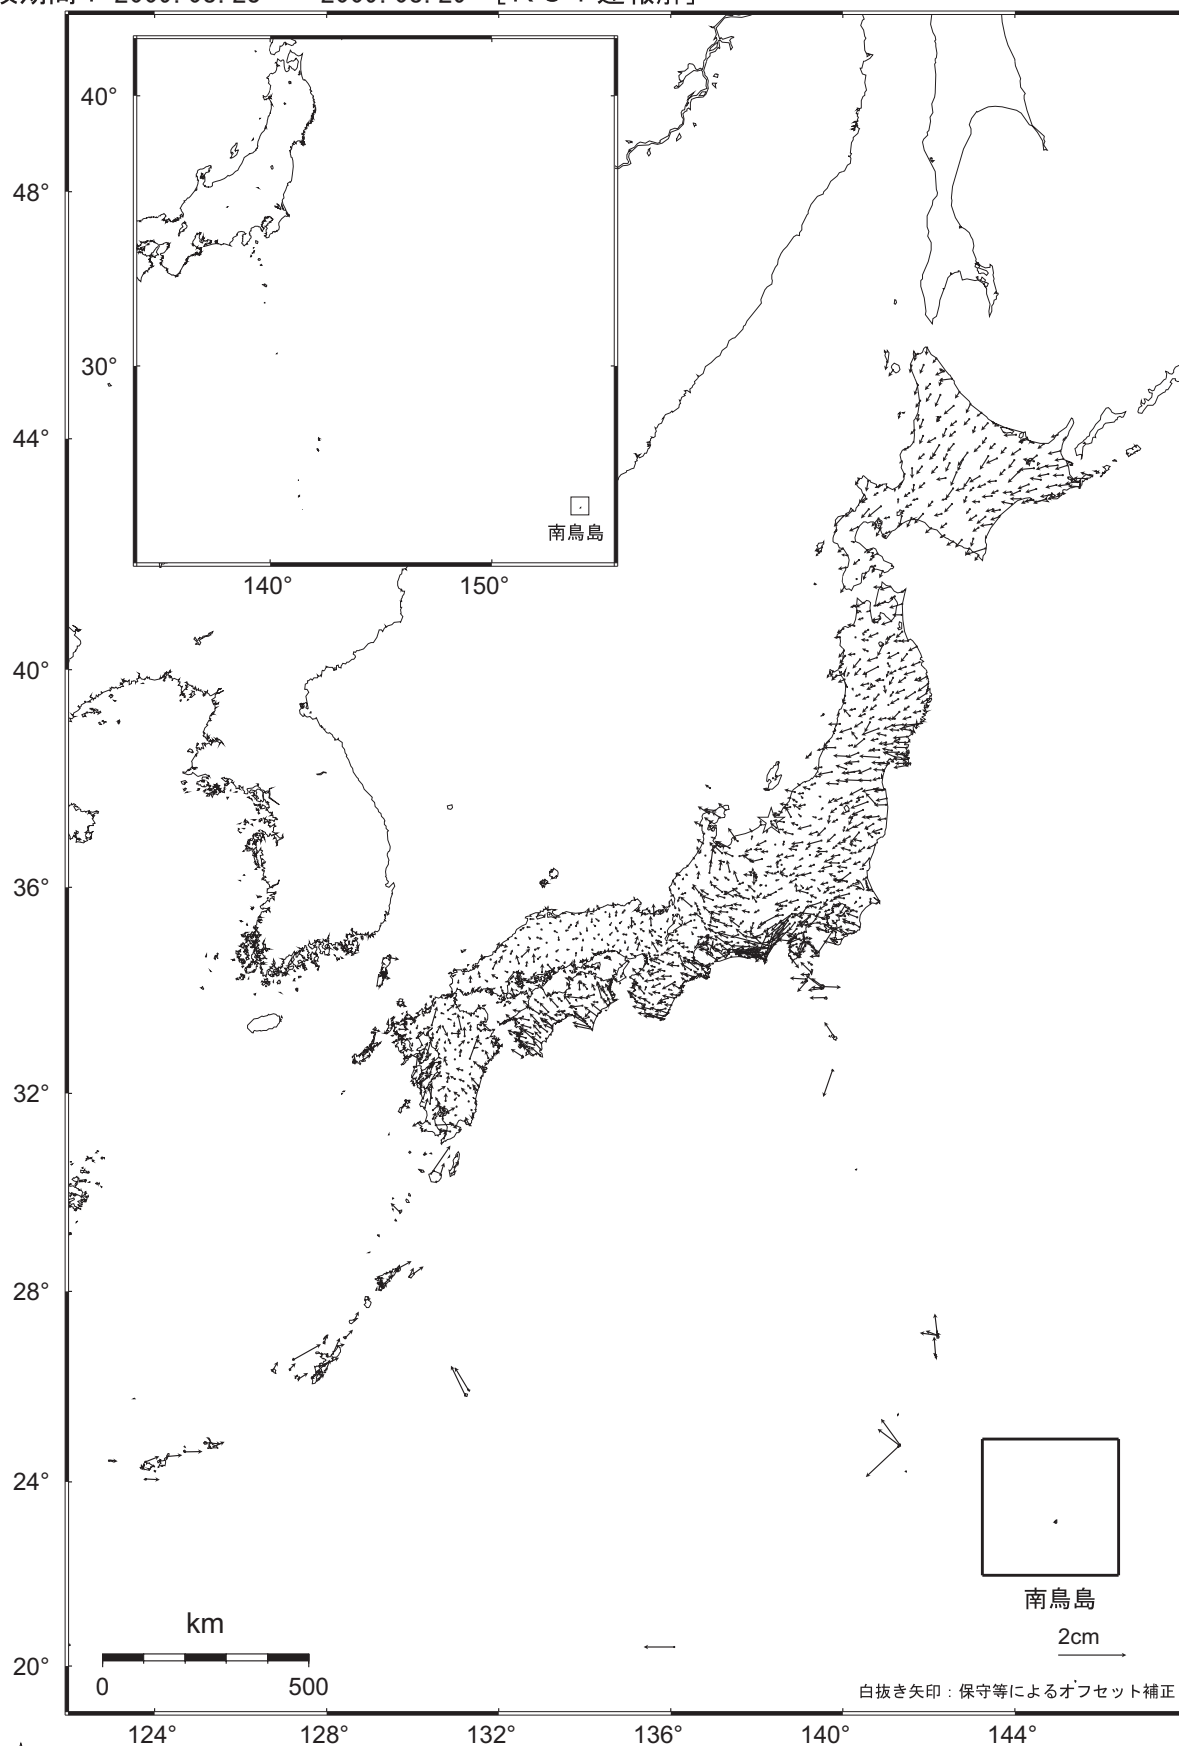

全国の地殻変動（水平）－1ヶ月－

基準期間：2009.07.23～2009.07.29 [F3：最終解]

比較期間：2009.08.23～2009.08.29 [R3：速報解]

☆ 固定局：大湊（950241）

・ 静岡県では、8月11日に発生した地震による小さな地殻変動が見られます。