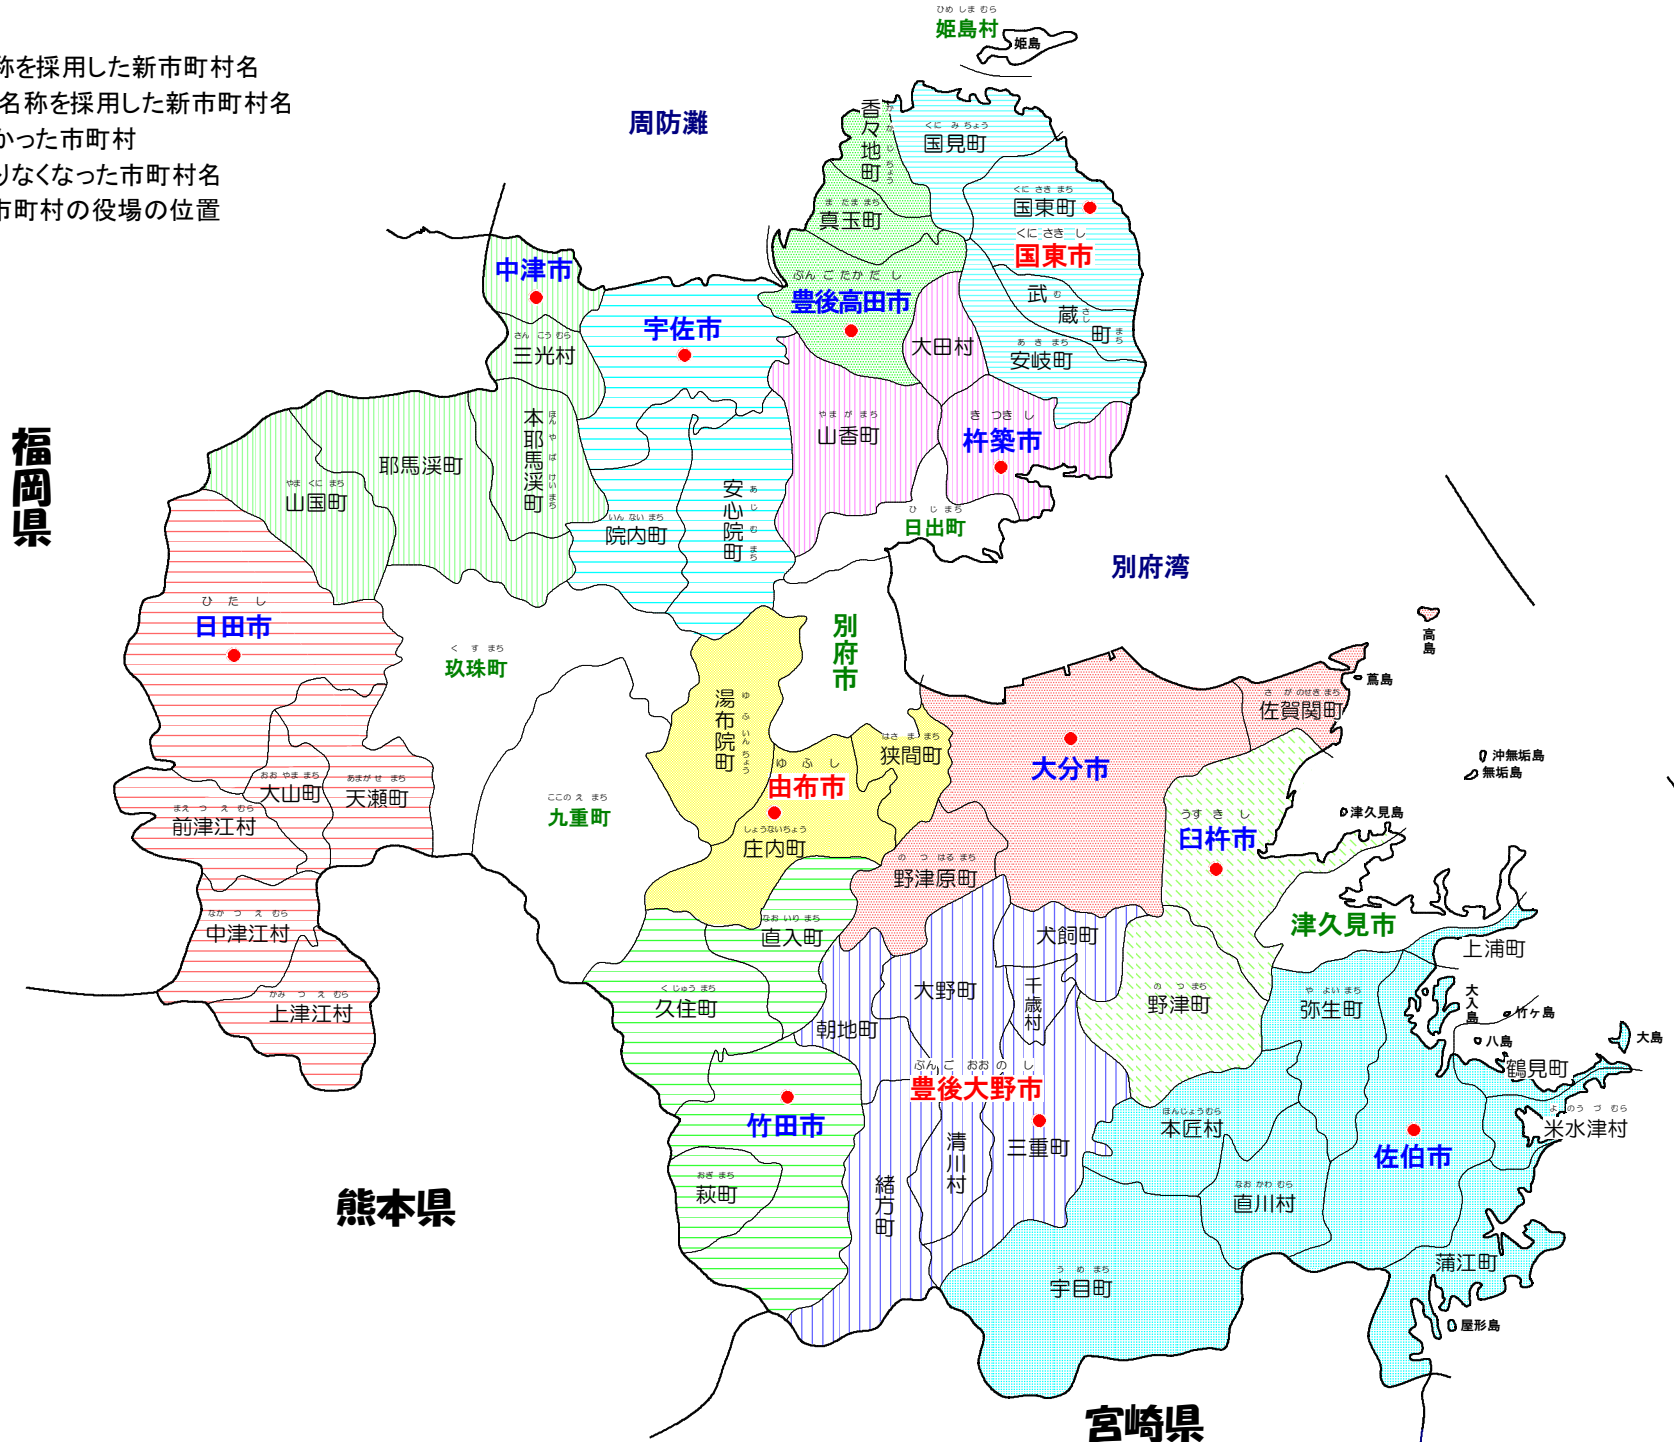

- 赤文字は新しい名称を採用した新市町村名
- 青文字は合併前の名称を採用した新市町村名
- 緑文字は合併しなかった市町村
- 黒文字は合併によりなくなった市町村名
- は合併があった市町村の役場の位置

福岡県

熊本県

宮崎県