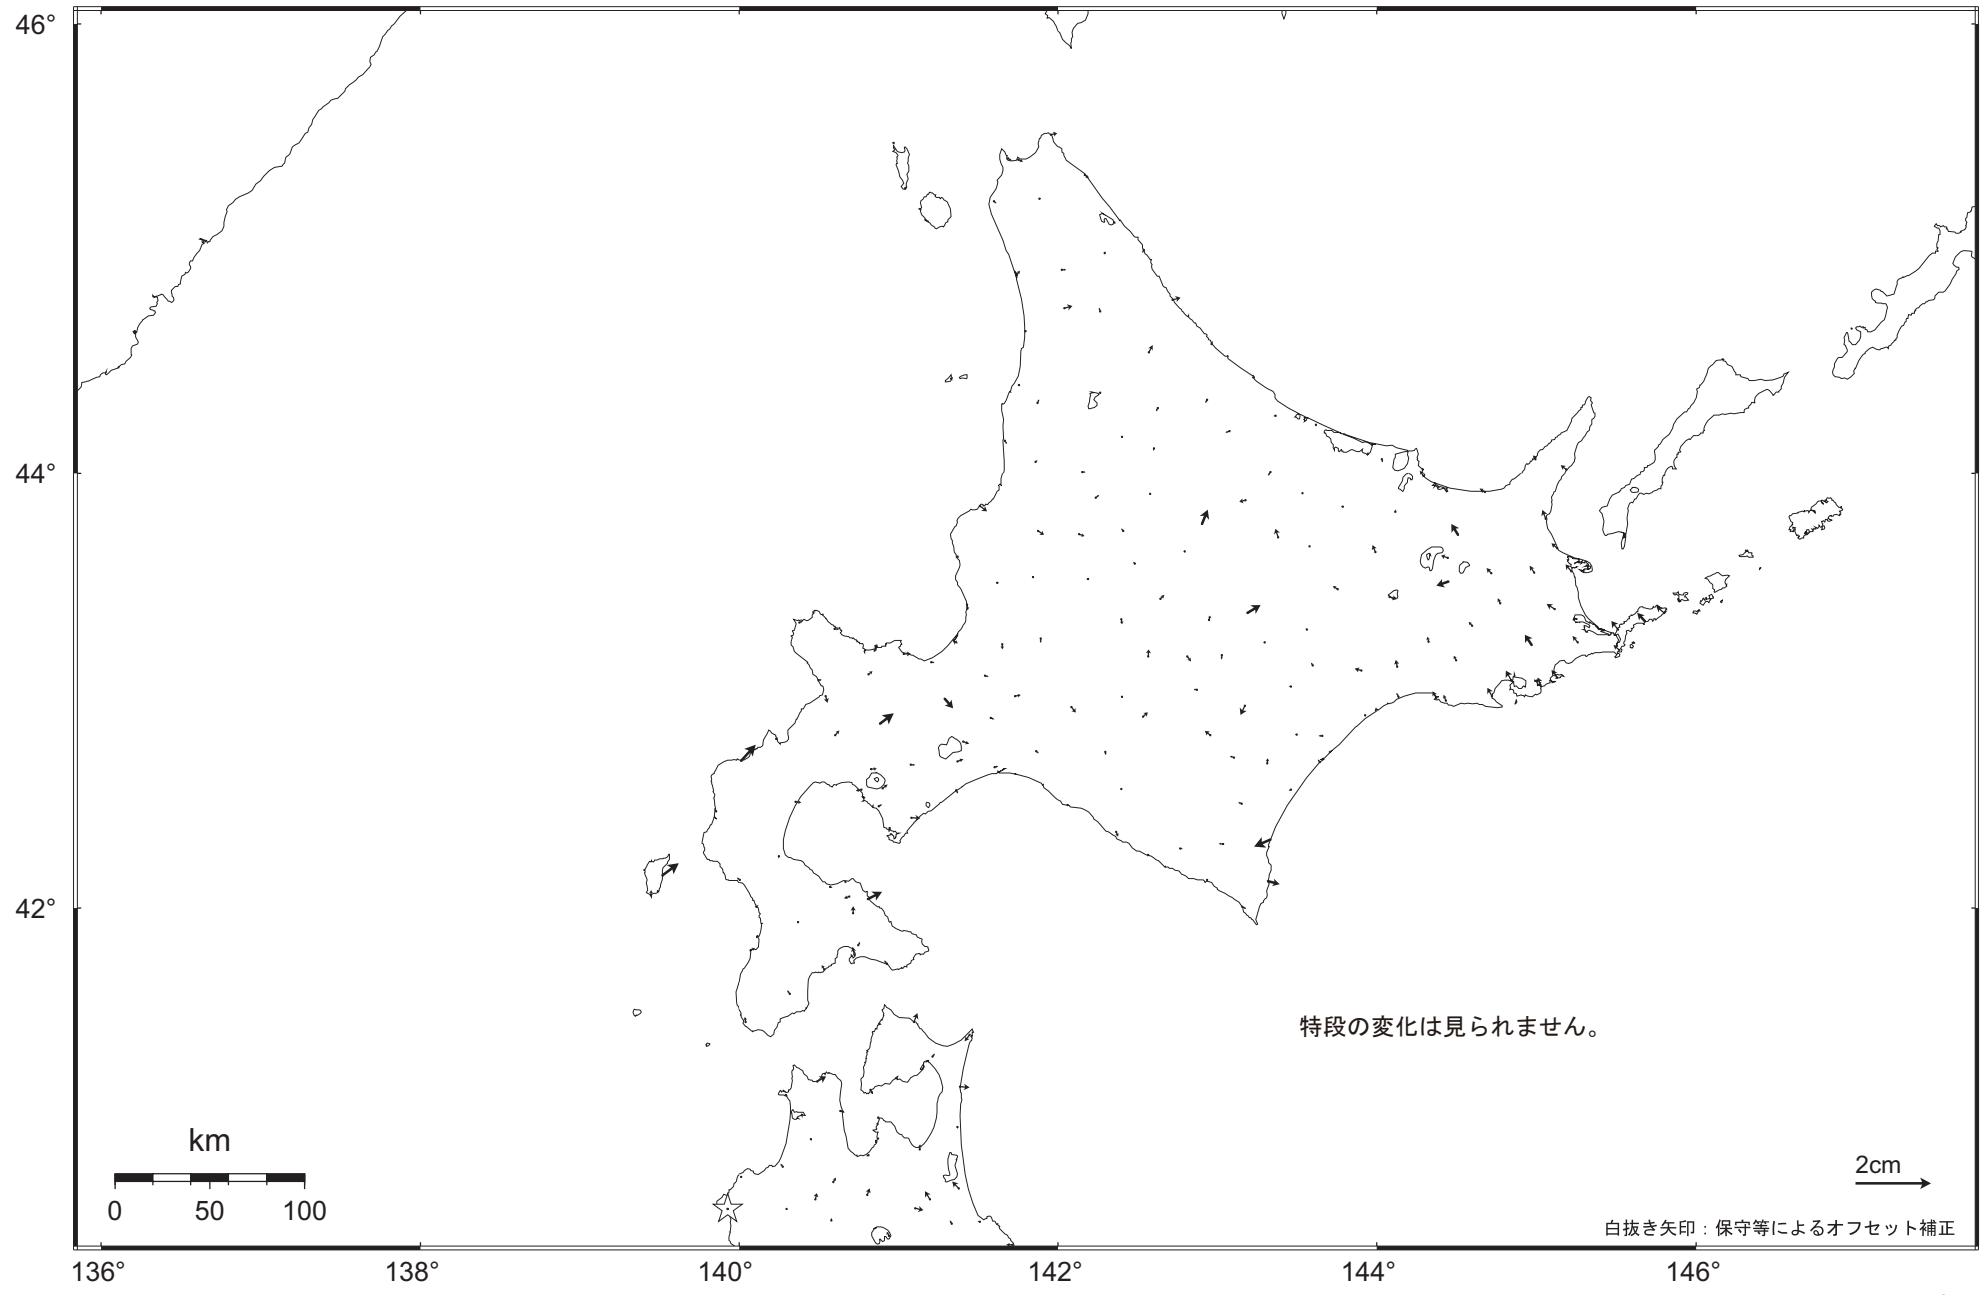

### 北海道地方の地殻変動（水平）－1ヶ月－

基準期間： 2009.06.23 ～ 2009.06.29 [F3：最終解]  
比較期間： 2009.07.23 ～ 2009.07.29 [R3：速報解]

☆ 固定局：岩崎（950154）