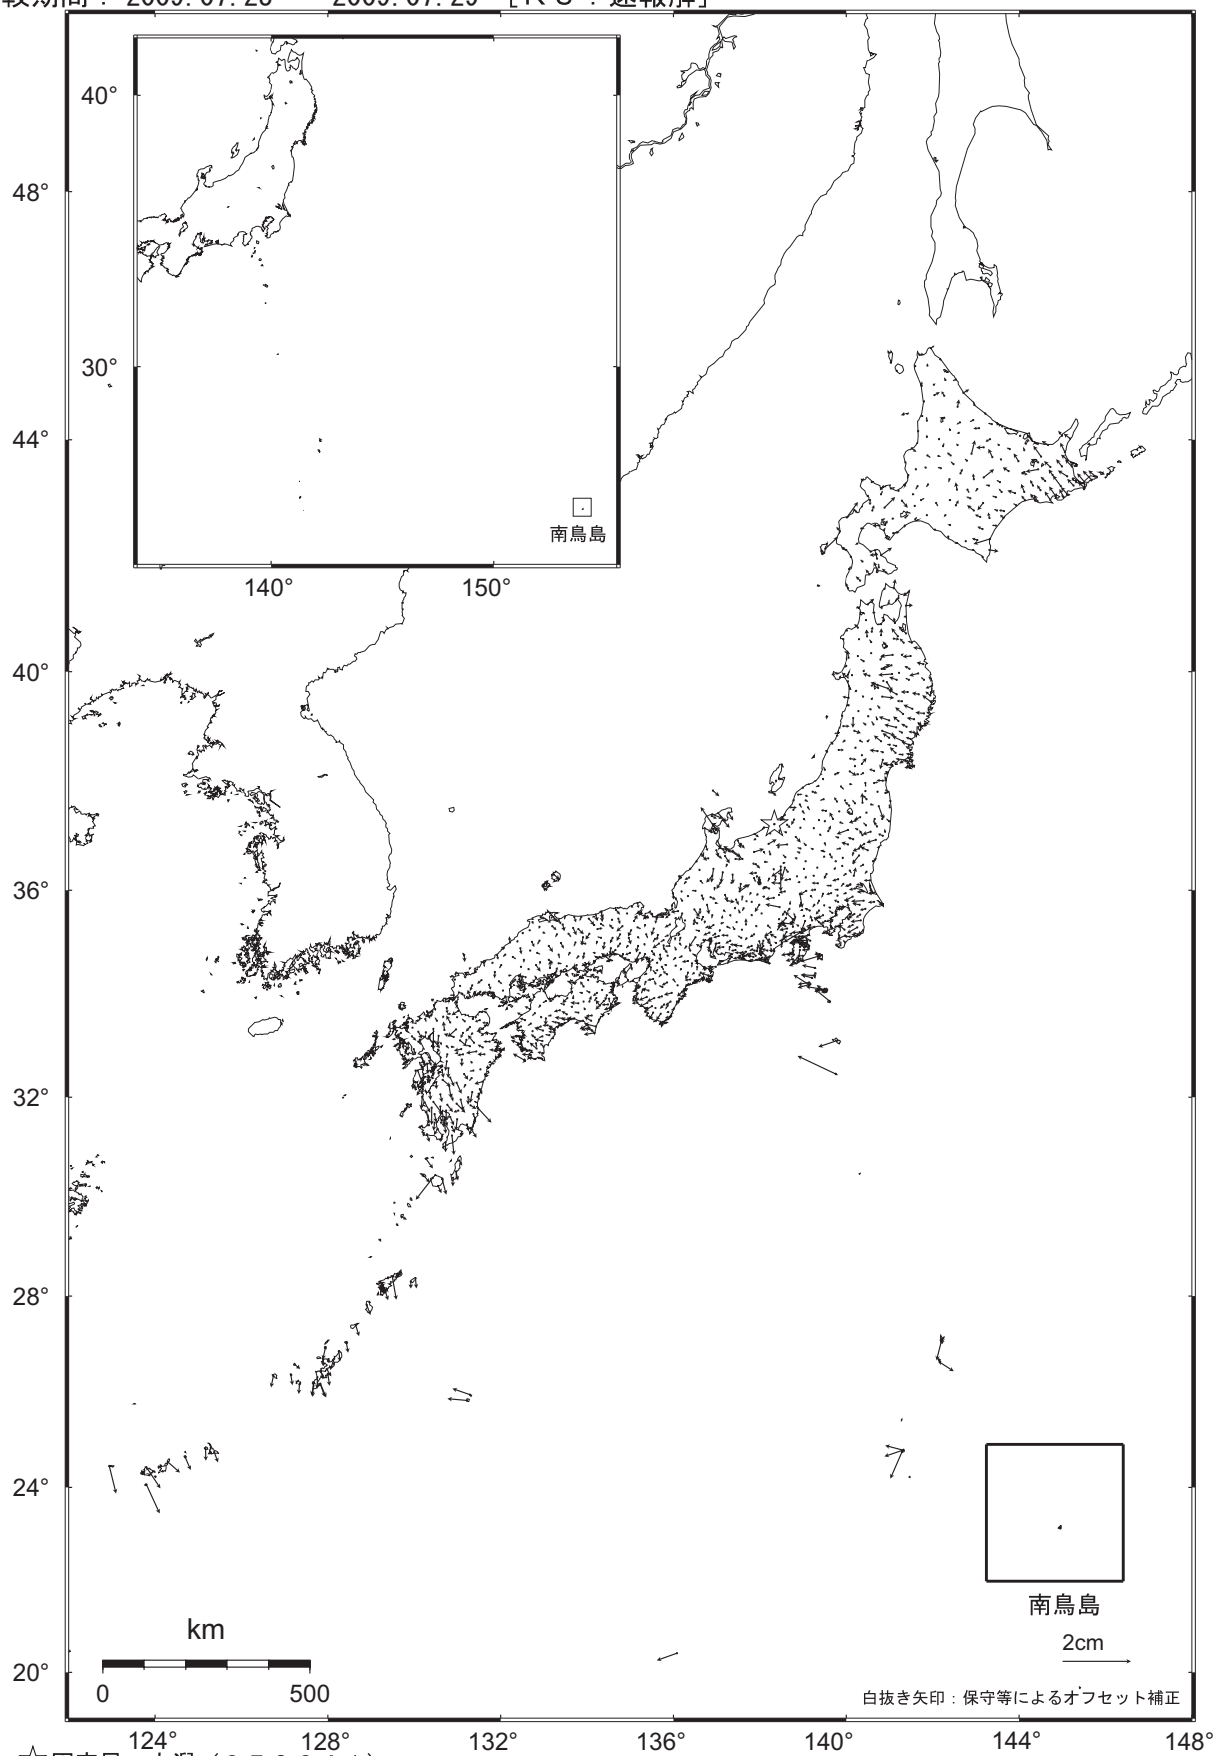

全国の地殻変動（水平）－1ヶ月－

基準期間：2009.06.23～2009.06.29 [F3：最終解]

比較期間：2009.07.23～2009.07.29 [R3：速報解]

☆ 固定局：大湊（950241）

・特に目立った地殻変動は見られません。