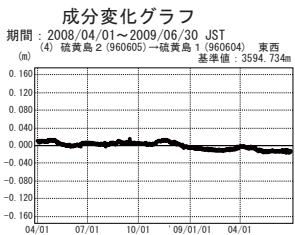

硫黄島周辺 GPS連続観測基線図

●—[F3:最終解] ○—[R3:速報解]

国土地理院

●—[F3:最終解] ○—[R3:速報解]

国土地理院