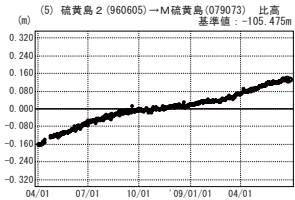

硫黄島周辺 GPS連続観測基線図

●—[F3:最終解] ○—[R3:速報解]

国土地理院

●—[F3:最終解] ○—[R3:速報解]

国土地理院