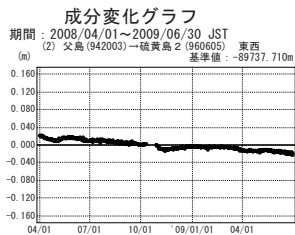

硫黄島周辺 GPS連続観測基線図

●—[F3:最終解] ○—[R3:速報解]

国土地理院

●—[F3:最終解] ○—[R3:速報解]

国土地理院