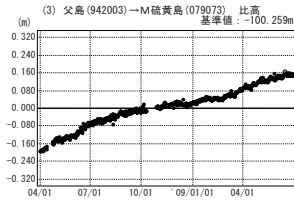

硫黄島周辺 GPS連続観測基線図

●—[F3:最終解] ○—[R3:速報解]

国土地理院

●—[F3:最終解] ○—[R3:速報解]

国土地理院