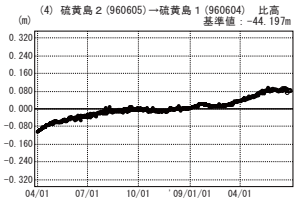

硫黄島周辺 GPS連続観測基線図

●—[F3:最終解] ○—[R3:速報解]

国土地理院

●—[F3:最終解] ○—[R3:速報解]

国土地理院