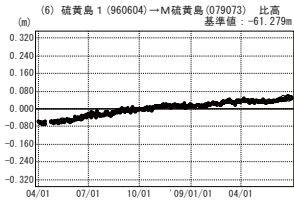

硫黄島周辺 GPS連続観測基線図

●—[F3:最終解] ○—[R3:速報解]

国土地理院

●—[F3:最終解] ○—[R3:速報解]

国土地理院