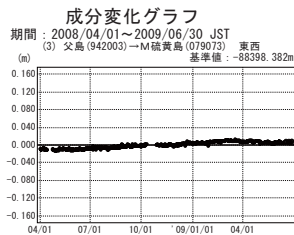

硫黄島周辺 GPS連続観測基線図

●—[F3:最終解] ○—[R3:速報解]

国土地理院

●—[F3:最終解] ○—[R3:速報解]

国土地理院