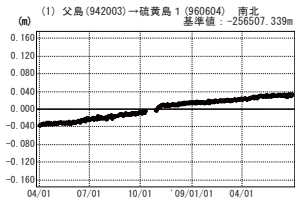

硫黄島周辺 GPS連続観測基線図

●—[F3:最終解] ○—[R3:速報解]

国土地理院

●—[F3:最終解] ○—[R3:速報解]

国土地理院