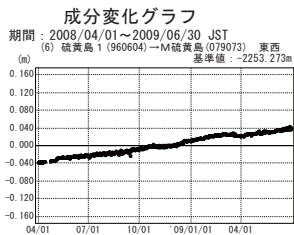

硫黄島周辺 GPS連続観測基線図

●—[F3:最終解] ○—[R3:速報解]

国土地理院

●—[F3:最終解] ○—[R3:速報解]

国土地理院