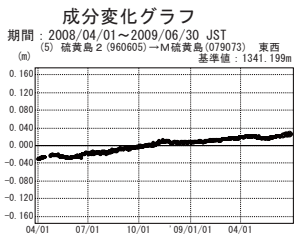

硫黄島周辺 GPS連続観測基線図

●—[F3:最終解] ○—[R3:速報解]

国土地理院

●—[F3:最終解] ○—[R3:速報解]

国土地理院