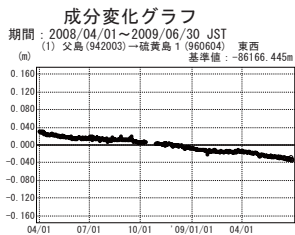

硫黄島周辺 GPS連続観測基線図

●—[F3:最終解] ○—[R3:速報解]

国土地理院

●—[F3:最終解] ○—[R3:速報解]

国土地理院