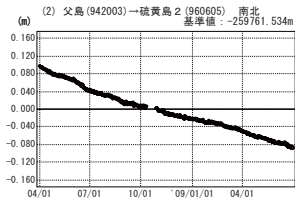

硫黄島周辺 GPS連続観測基線図

●—[F3:最終解] ○—[R3:速報解]

国土地理院

●—[F3:最終解] ○—[R3:速報解]

国土地理院