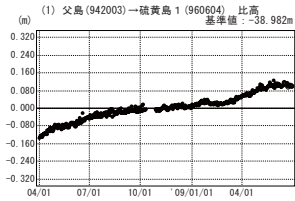

硫黄島周辺 GPS連続観測基線図

●—[F3:最終解] ○—[R3:速報解]

国土地理院

●—[F3:最終解] ○—[R3:速報解]

国土地理院