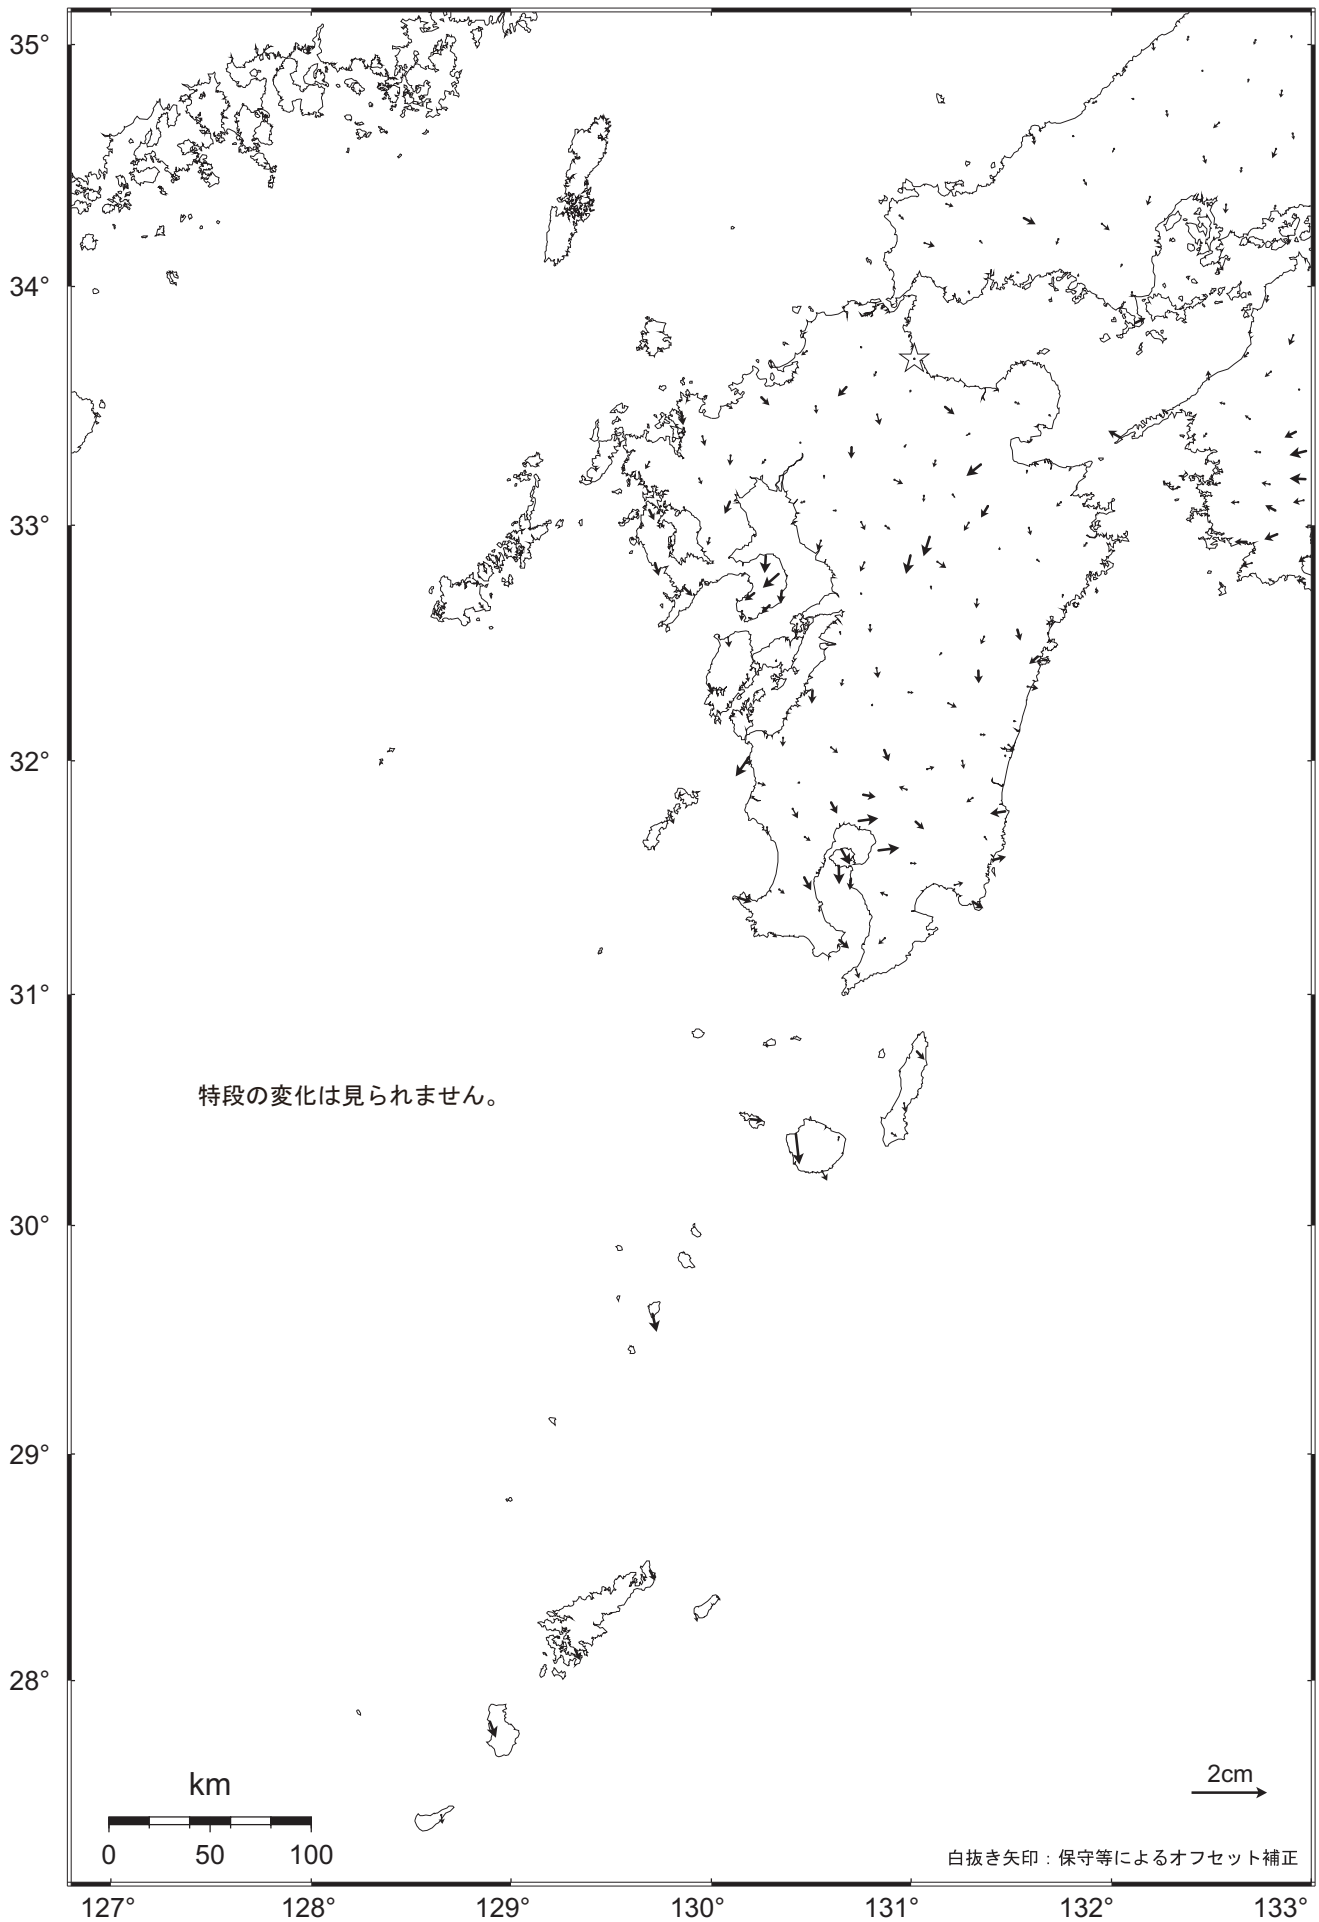

九州地方の地殻変動（水平）－1ヶ月－

基準期間：2009.05.25～2009.05.31 [F3：最終解]

比較期間：2009.06.24～2009.06.30 [R3：速報解]

☆ 固定局：行橋（960686）