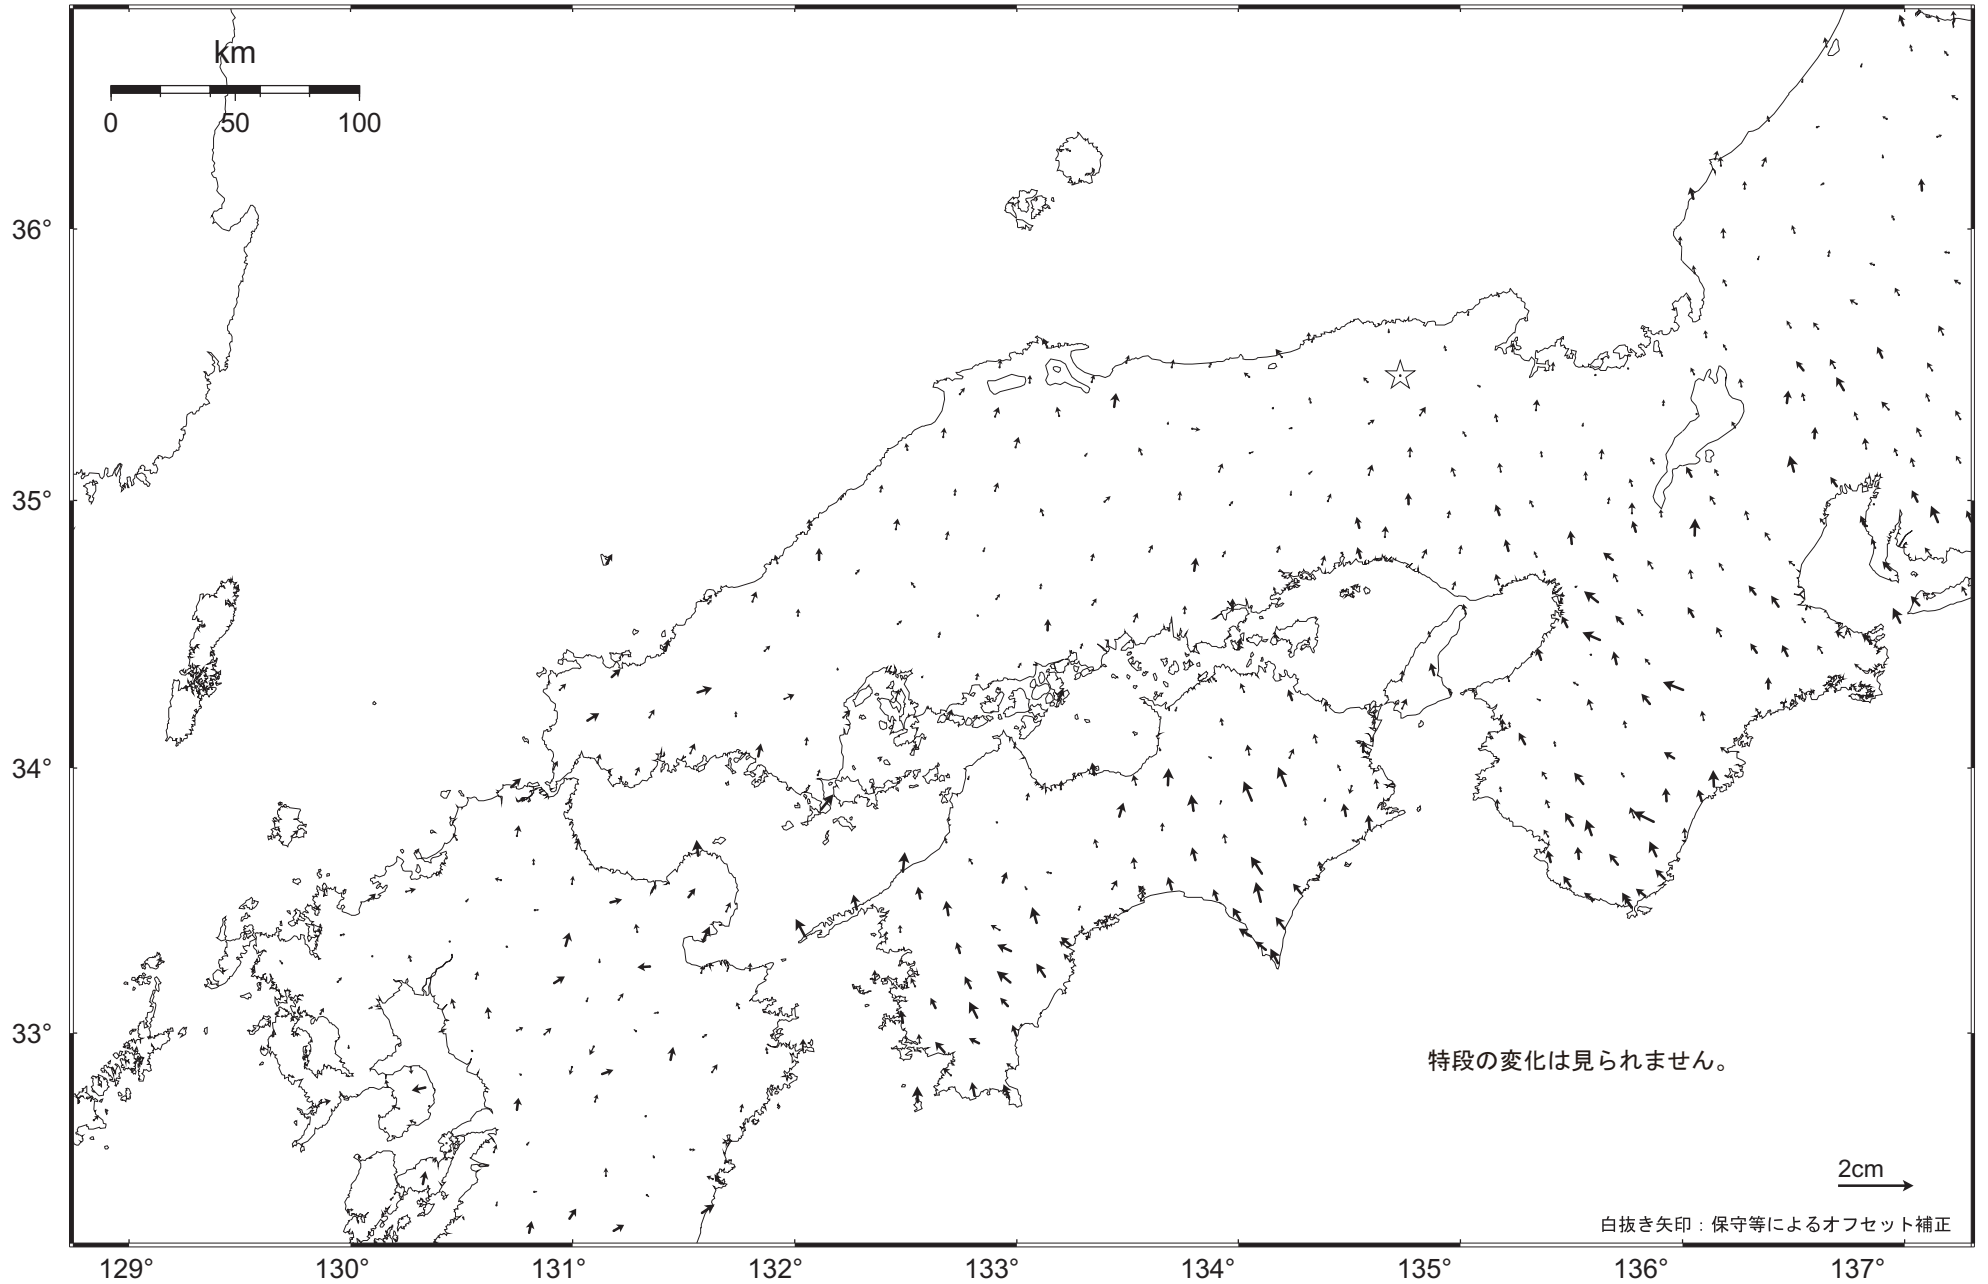

近畿・中国・四国地方の地殻変動（水平）－1ヶ月－

基準期間：2009.05.25～2009.05.31 [F3：最終解]

比較期間：2009.06.24～2009.06.30 [R3：速報解]

☆ 固定局：兵庫日高（960646）