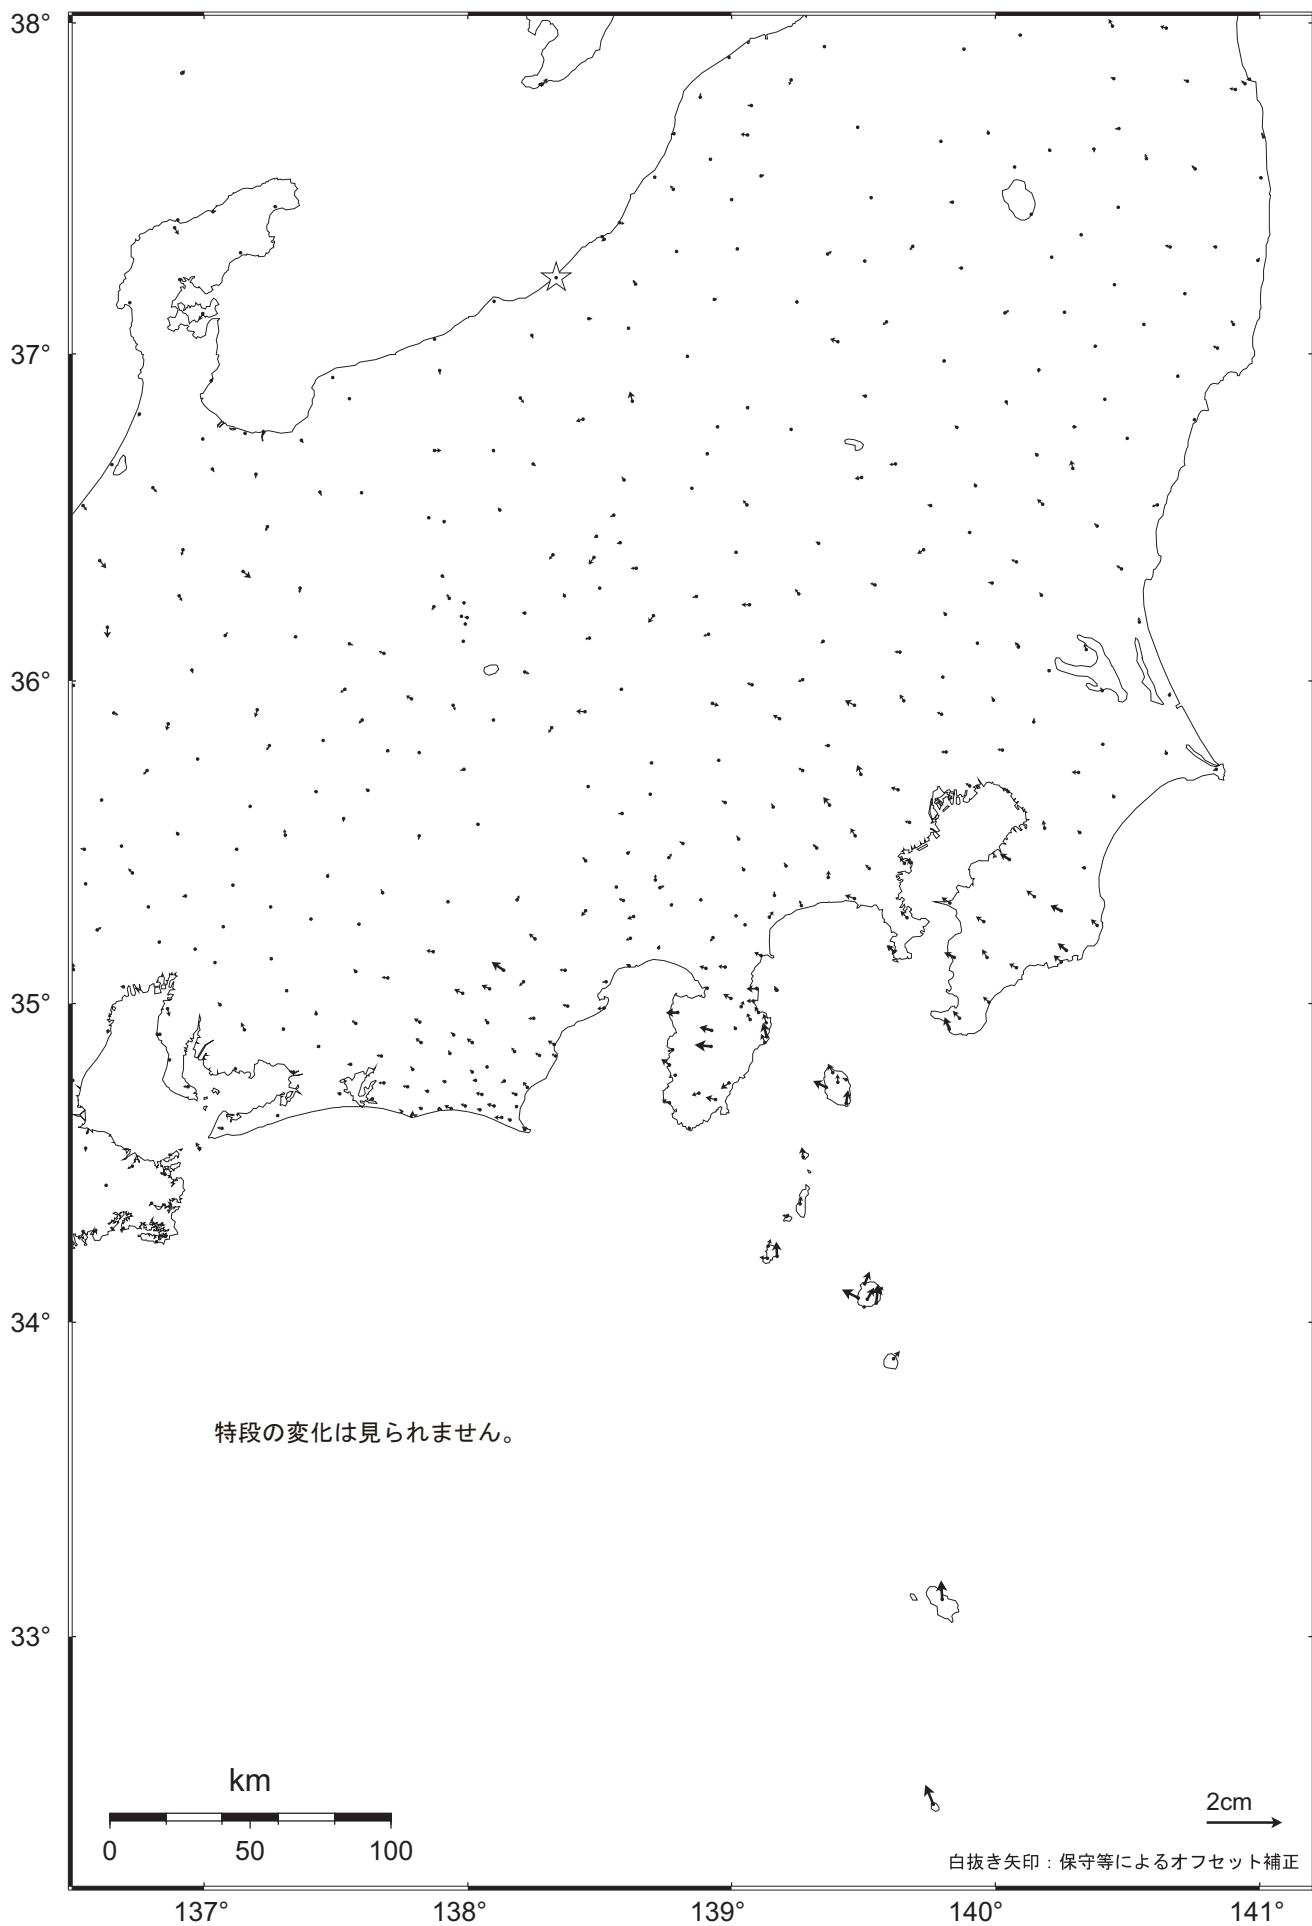

関東・中部地方の地殻変動（水平）－1ヶ月－

基準期間：2009.05.25～2009.05.31 [F3：最終解]

比較期間：2009.06.24～2009.06.30 [R3：速報解]

☆ 固定局：大湊（950241）