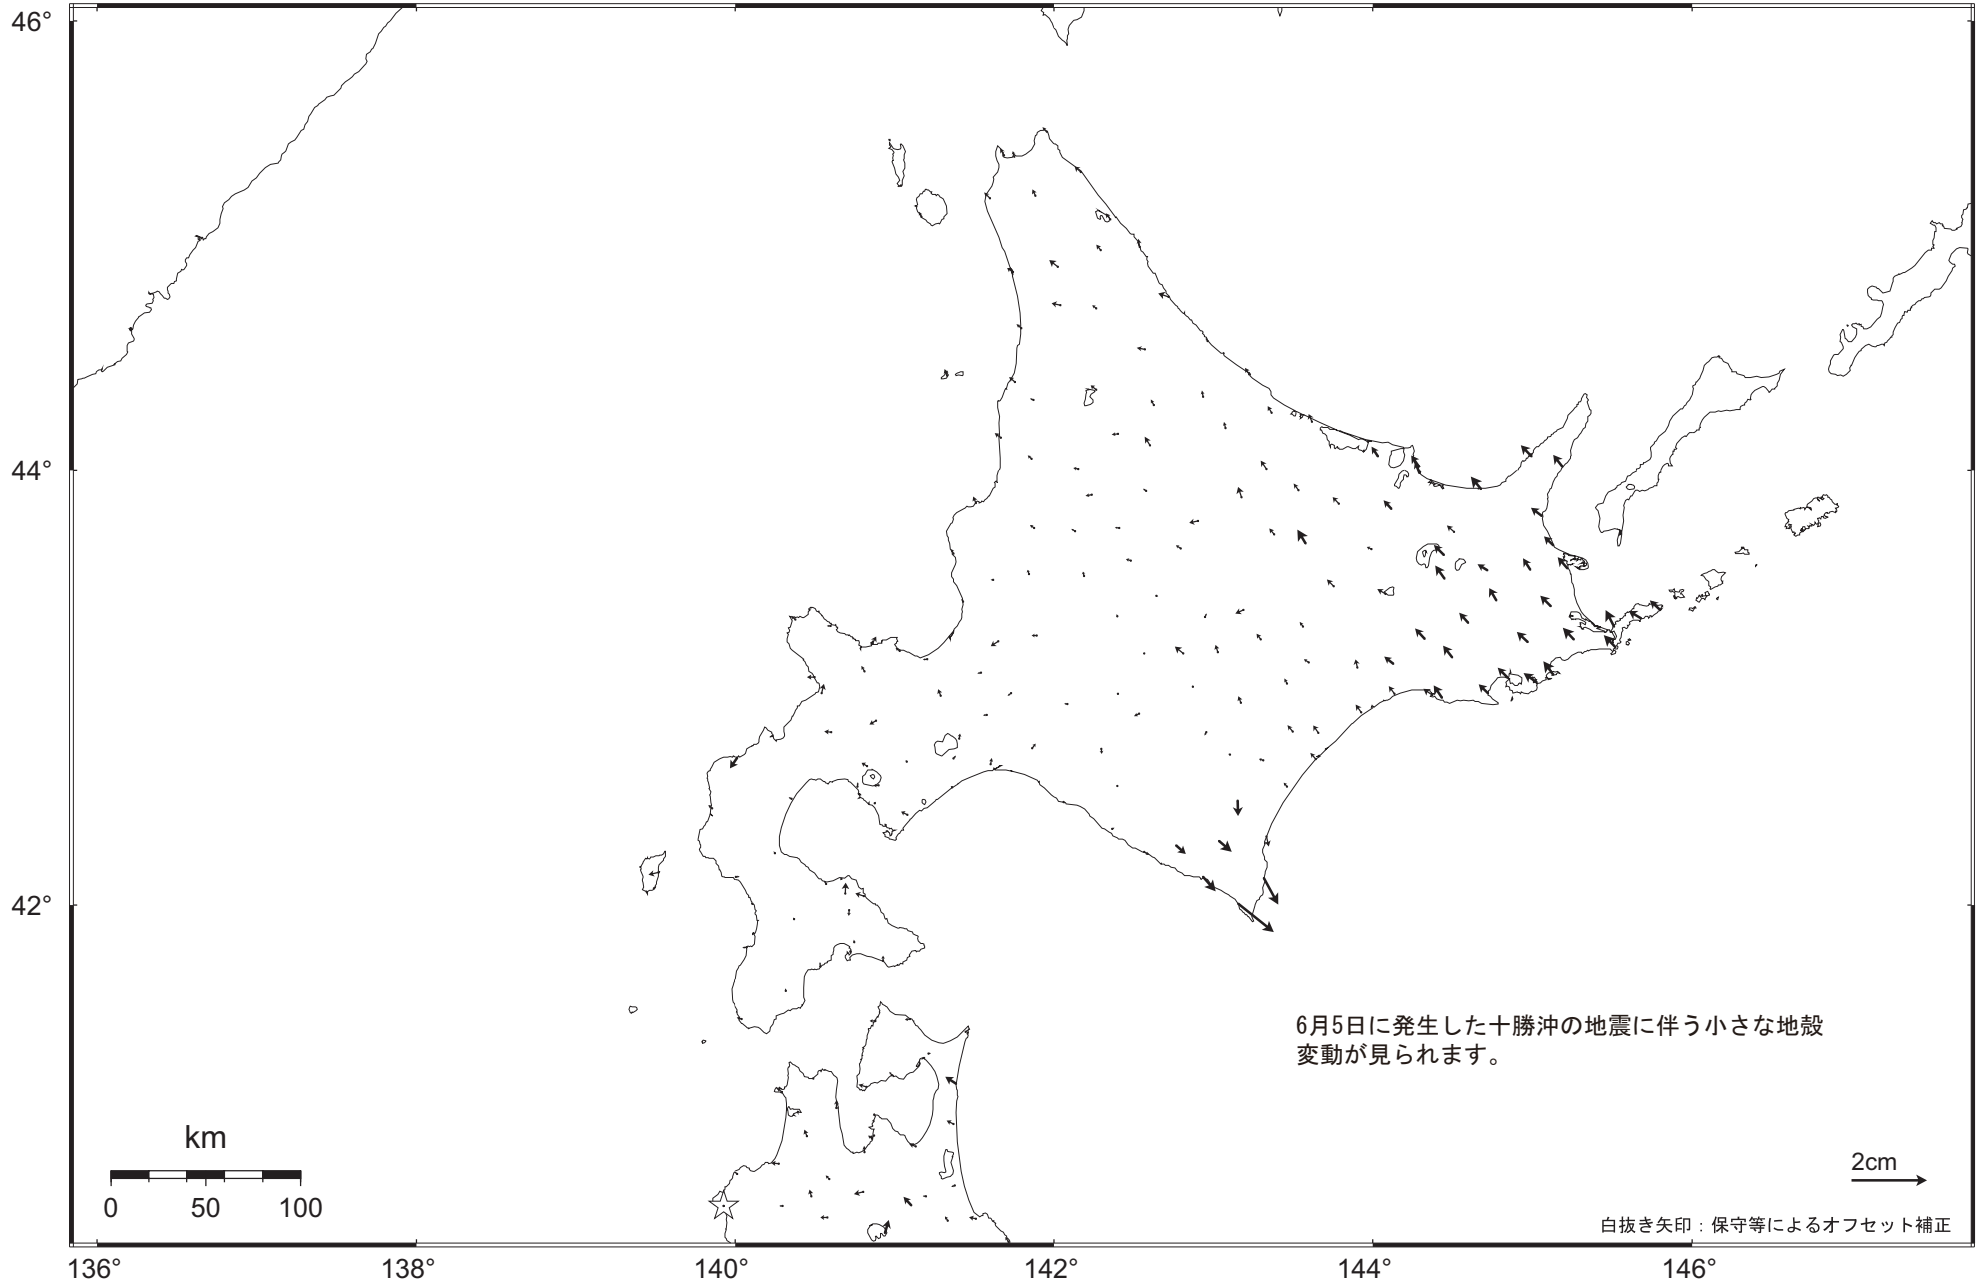

北海道地方の地殻変動（水平）－1ヶ月－

基準期間：2009.05.25～2009.05.31 [F3：最終解]

比較期間：2009.06.24～2009.06.30 [R3：速報解]

☆ 固定局：岩崎（950154）