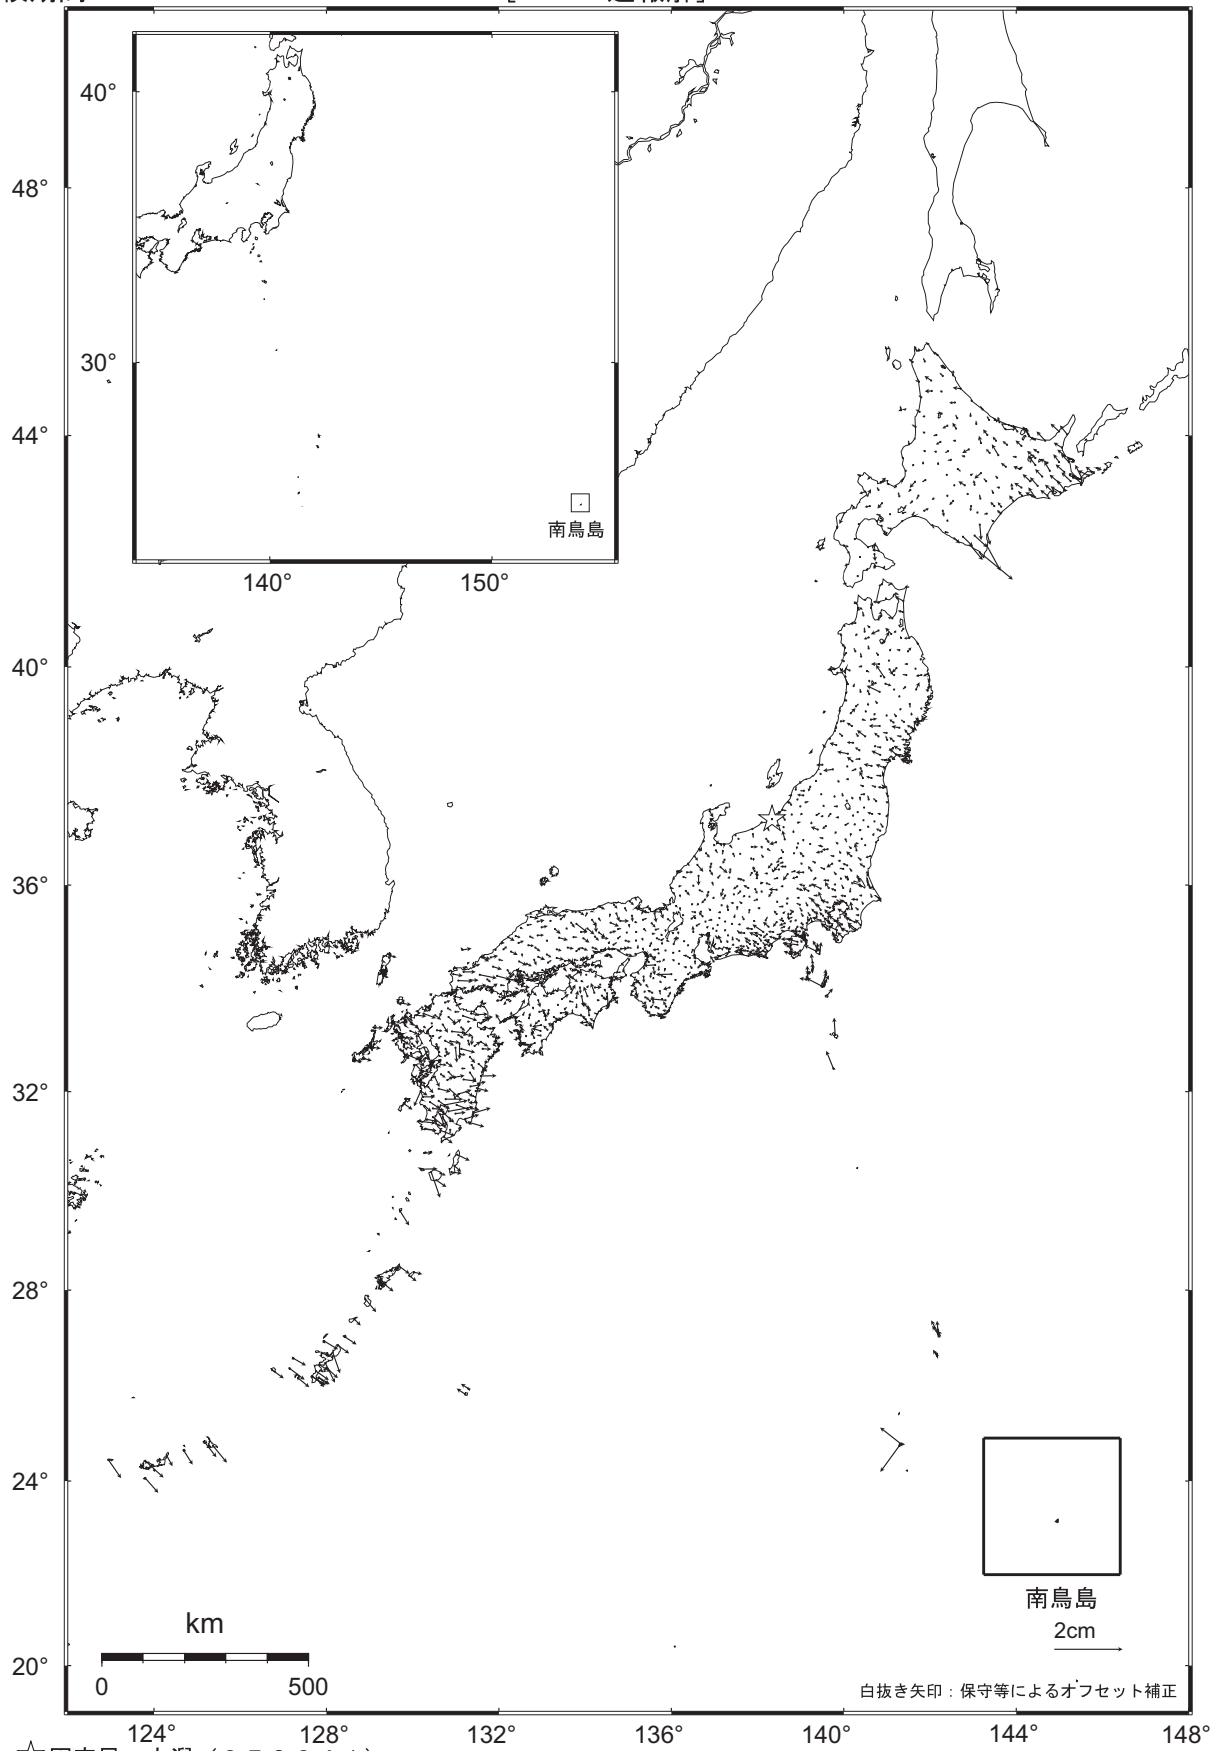

全国の地殻変動（水平）－1ヶ月－

基準期間：2009.05.25～2009.05.31 [F3：最終解]

比較期間：2009.06.24～2009.06.30 [R3：速報解]

☆ 固定局：大湊（950241）

・6月5日に発生した十勝沖の地震に伴う小さな地殻変動が見られます。