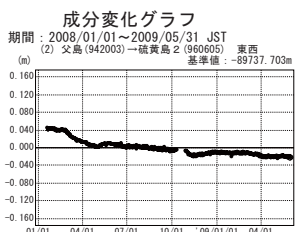

# 硫黄島周辺 GPS連続観測基線図

●—[F3:最終解] ○—[R3:速報解]

●—[F3:最終解] ○—[R3:速報解]