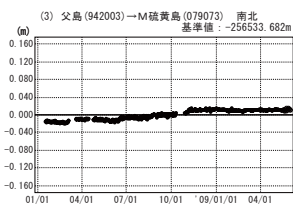

# 硫黄島周辺 GPS連続観測基線図

●—[F3:最終解] ○—[R3:速報解]

●—[F3:最終解] ○—[R3:速報解]