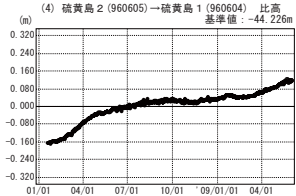

# 硫黄島周辺 GPS連続観測基線図

●—[F3:最終解] ○—[R3:速報解]

●—[F3:最終解] ○—[R3:速報解]