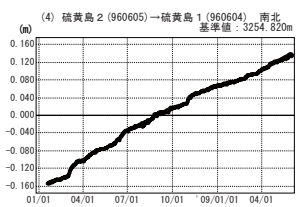

# 硫黄島周辺 GPS連続観測基線図

●—[F3:最終解] ○—[R3:速報解]

●—[F3:最終解] ○—[R3:速報解]