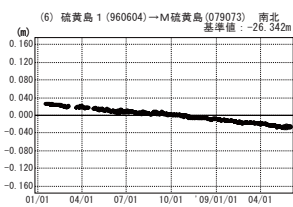

# 硫黄島周辺 GPS連続観測基線図

●—[F3:最終解] ○—[R3:速報解]

●—[F3:最終解] ○—[R3:速報解]