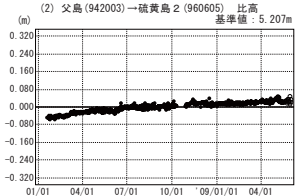

# 硫黄島周辺 GPS連続観測基線図

●—[F3:最終解] ○—[R3:速報解]

●—[F3:最終解] ○—[R3:速報解]