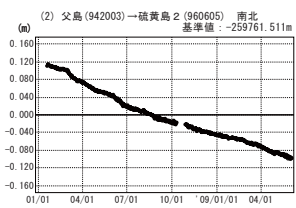

# 硫黄島周辺 GPS連続観測基線図

●—[F3:最終解] ○—[R3:速報解]

●—[F3:最終解] ○—[R3:速報解]