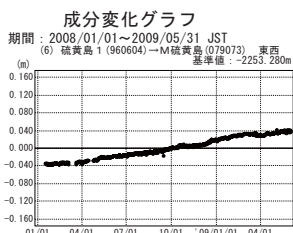

# 硫黄島周辺 GPS連続観測基線図

●—[F3:最終解] ○—[R3:速報解]

●—[F3:最終解] ○—[R3:速報解]