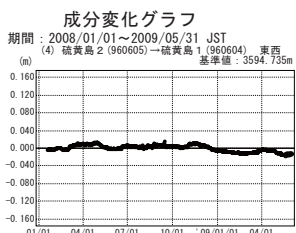

# 硫黄島周辺 GPS連続観測基線図

●—[F3:最終解] ○—[R3:速報解]

●—[F3:最終解] ○—[R3:速報解]