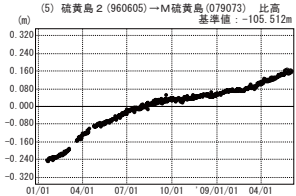

# 硫黄島周辺 GPS連続観測基線図

●—[F3:最終解] ○—[R3:速報解]

●—[F3:最終解] ○—[R3:速報解]