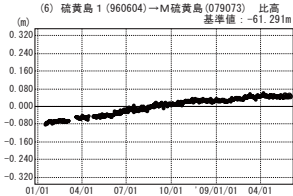

# 硫黄島周辺 GPS連続観測基線図

●—[F3:最終解] ○—[R3:速報解]

●—[F3:最終解] ○—[R3:速報解]