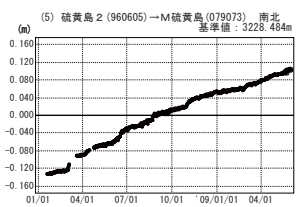

# 硫黄島周辺 GPS連続観測基線図

●—[F3:最終解] ○—[R3:速報解]

●—[F3:最終解] ○—[R3:速報解]