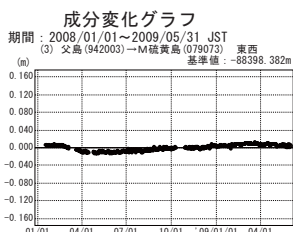

# 硫黄島周辺 GPS連続観測基線図

●—[F3:最終解] ○—[R3:速報解]

●—[F3:最終解] ○—[R3:速報解]