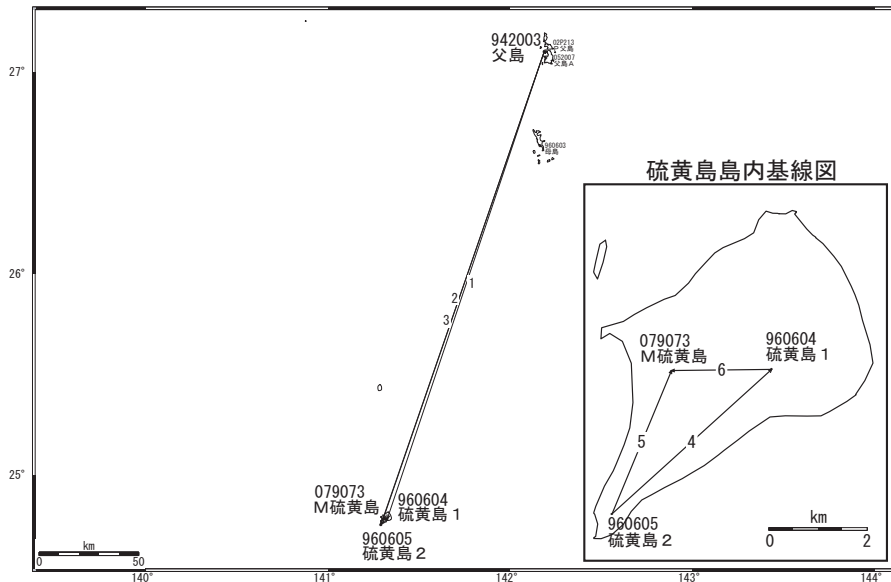

# 硫黄島周辺 GPS連続観測基線図

●—[F3:最終解] ○—[R3:速報解]

●—[F3:最終解] ○—[R3:速報解]