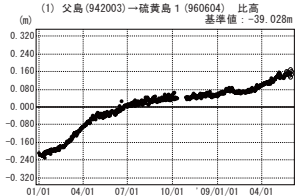

# 硫黄島周辺 GPS連続観測基線図

●—[F3:最終解] ○—[R3:速報解]

●—[F3:最終解] ○—[R3:速報解]