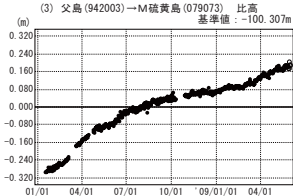

# 硫黄島周辺 GPS連続観測基線図

●—[F3:最終解] ○—[R3:速報解]

●—[F3:最終解] ○—[R3:速報解]