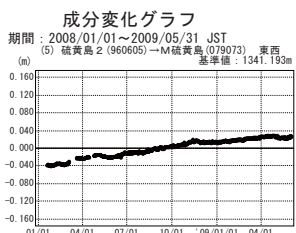

# 硫黄島周辺 GPS連続観測基線図

●—[F3:最終解] ○—[R3:速報解]

●—[F3:最終解] ○—[R3:速報解]