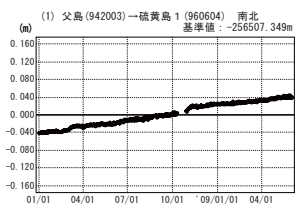

# 硫黄島周辺 GPS連続観測基線図

●—[F3:最終解] ○—[R3:速報解]

●—[F3:最終解] ○—[R3:速報解]