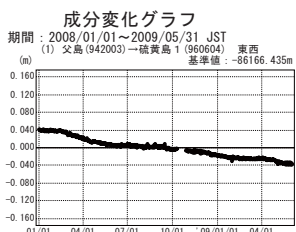

# 硫黄島周辺 GPS連続観測基線図

●—[F3:最終解] ○—[R3:速報解]

●—[F3:最終解] ○—[R3:速報解]