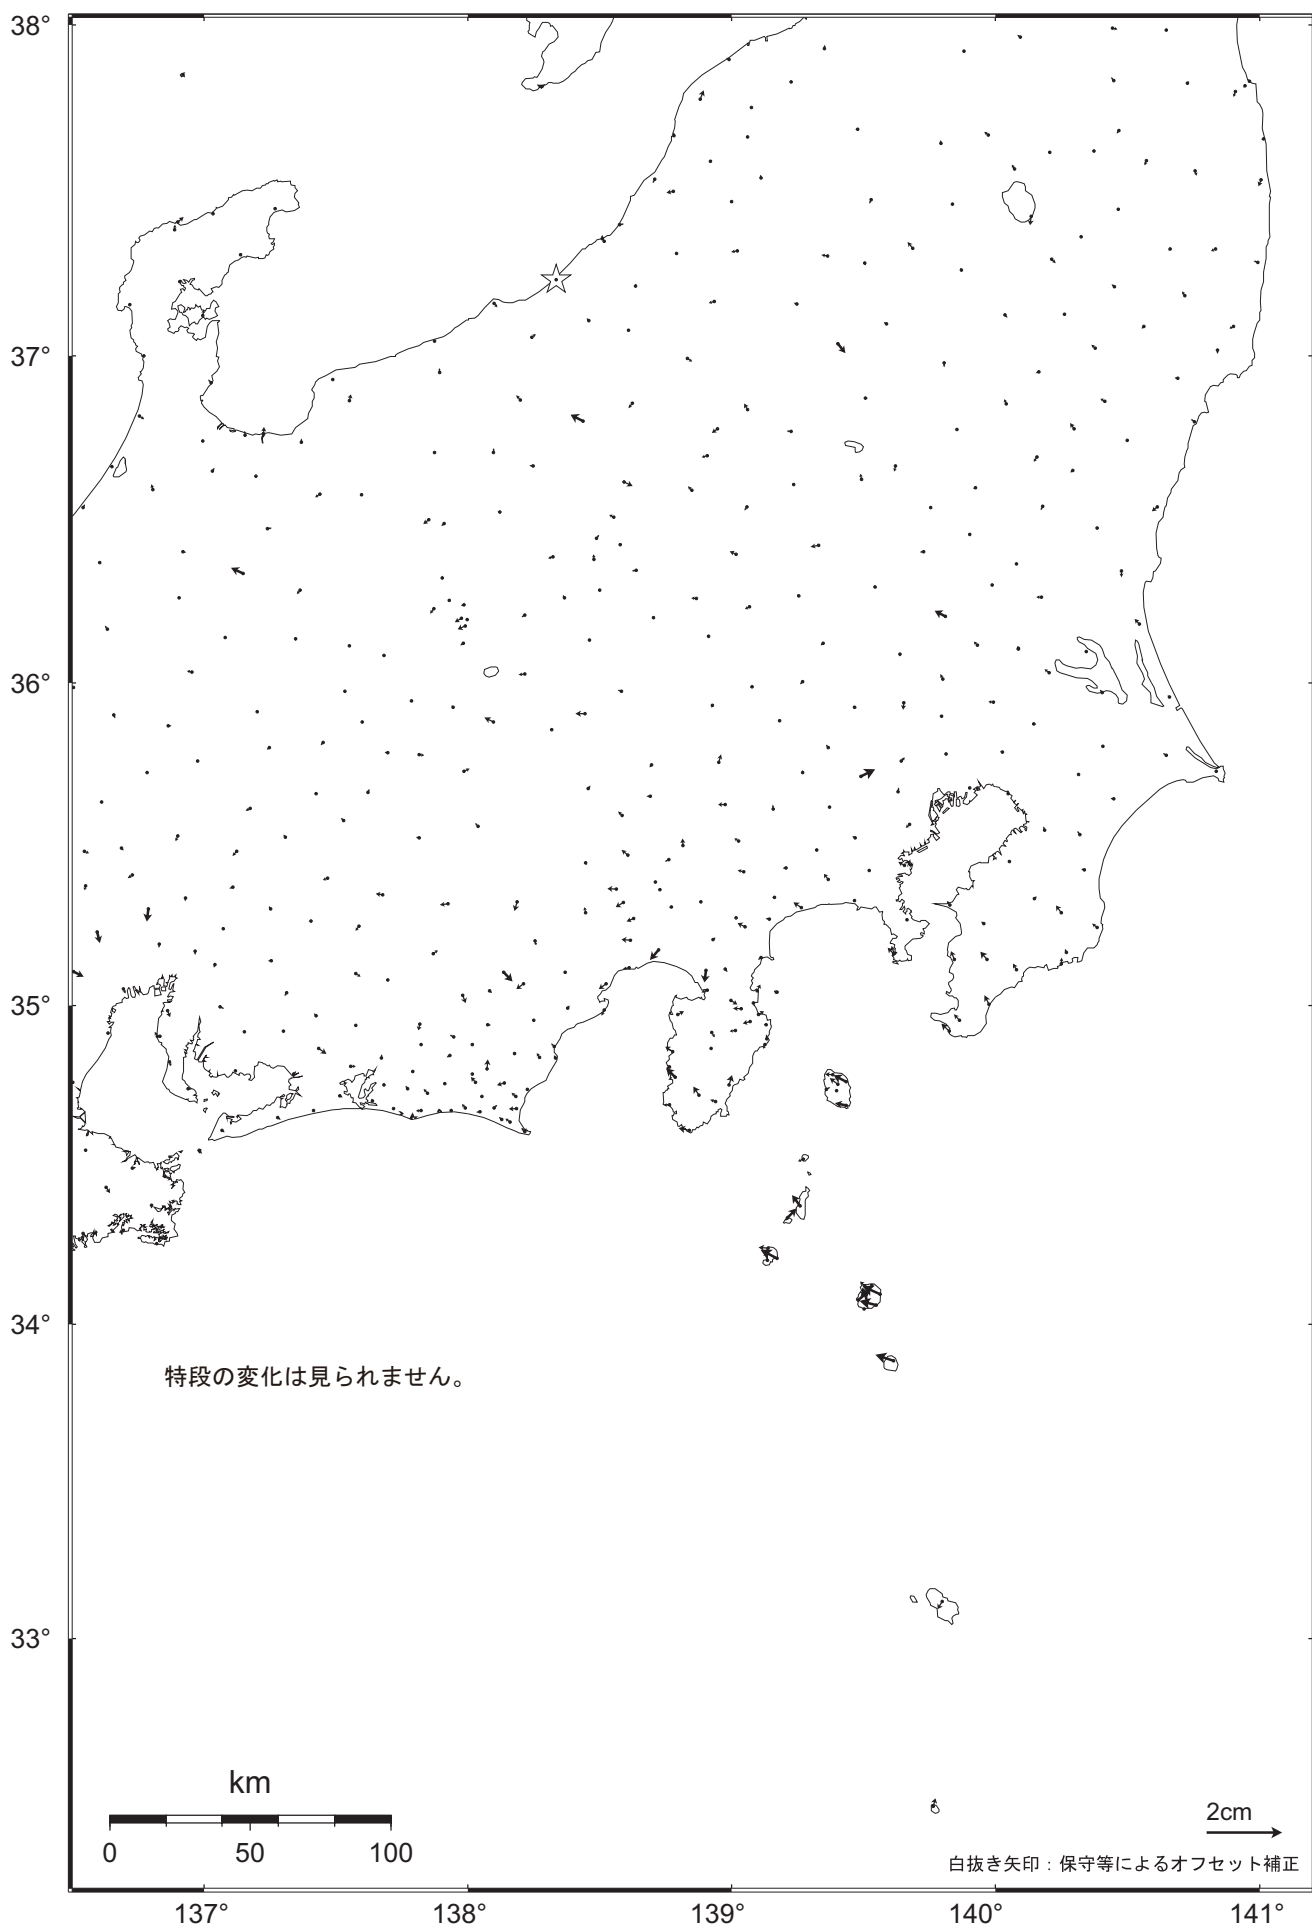

関東・中部地方の地殻変動（水平）－1ヶ月－

基準期間：2009.04.24～2009.04.30 [F3：最終解]

比較期間：2009.05.25～2009.05.31 [R3：速報解]

☆ 固定局：大湫（950241）