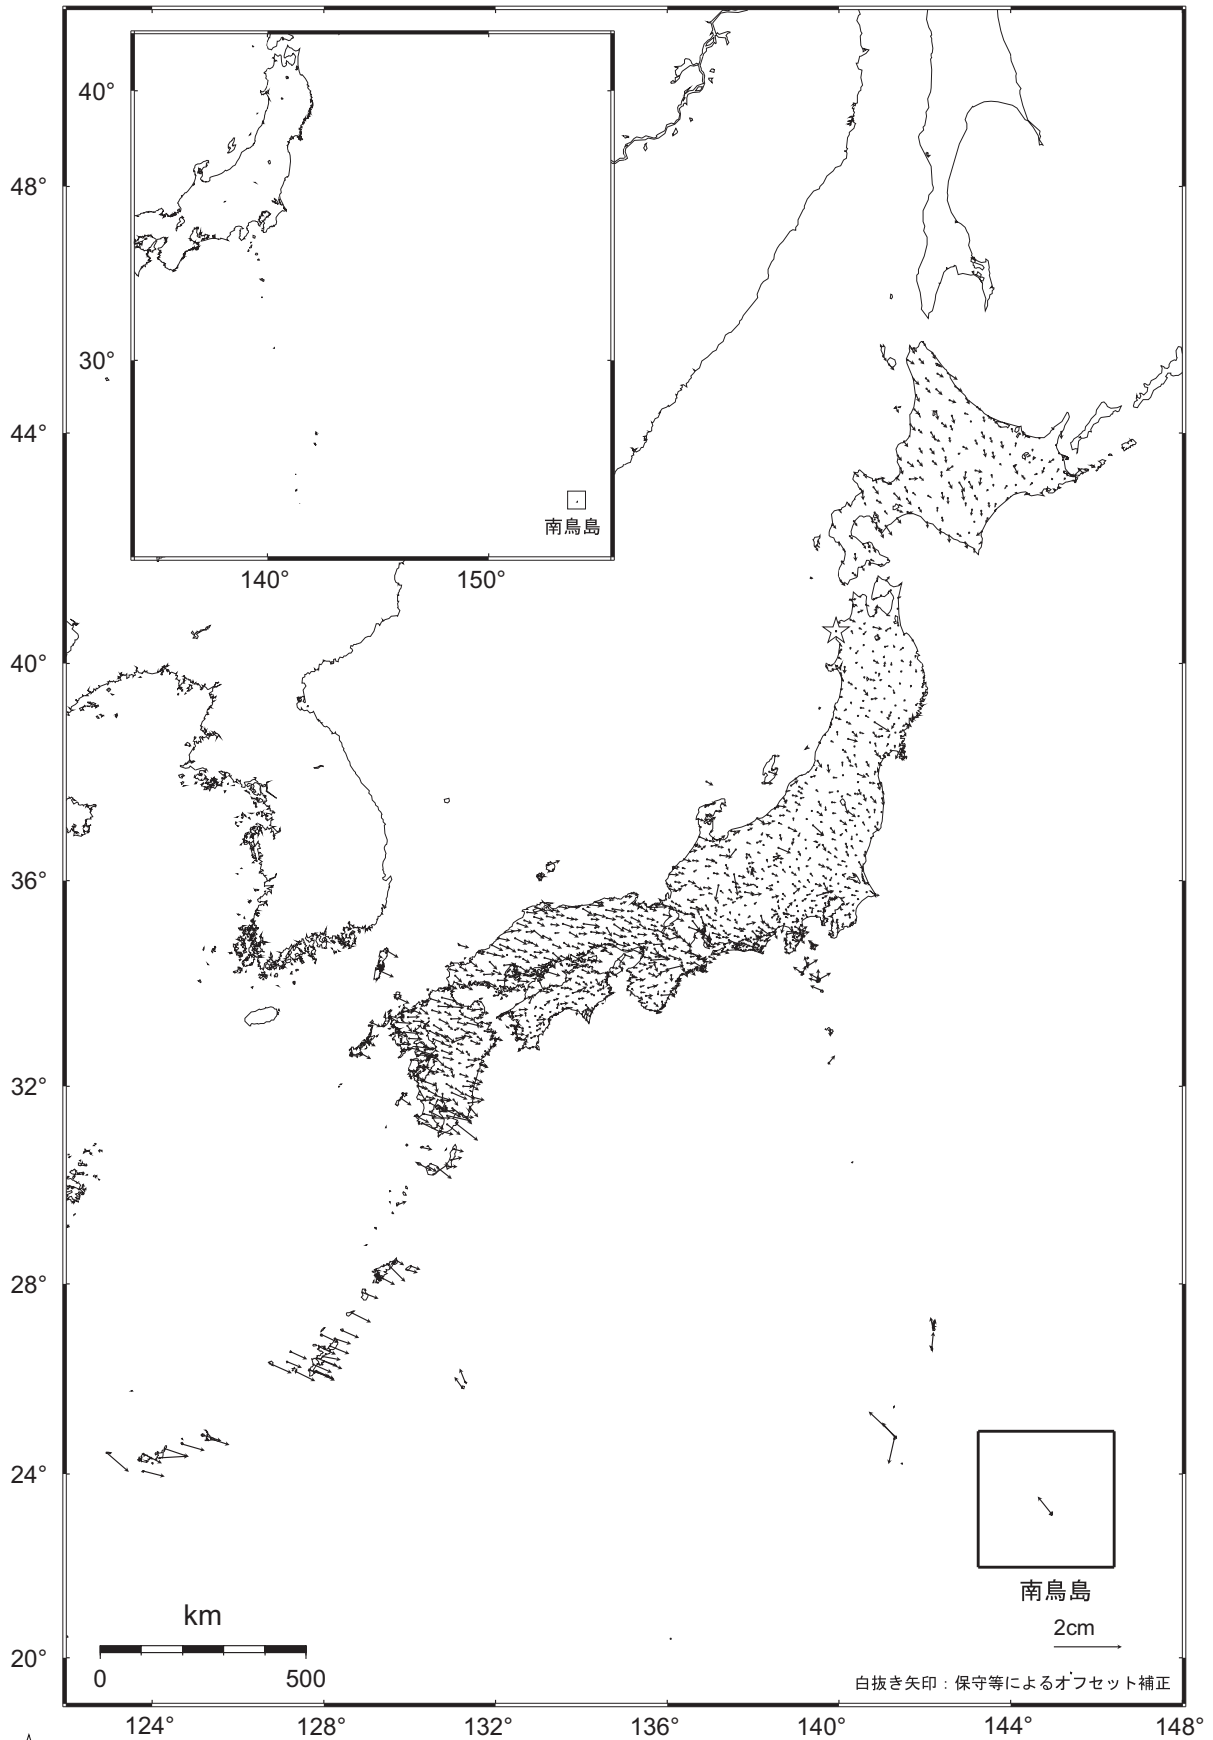

# 全国の地殻変動（水平）－1ヶ月－

基準期間： 2009.04.24 ~ 2009.04.30 [F3：最終解]

比較期間： 2009.05.25 ~ 2009.05.31 [R3：速報解]

☆ 固定局：岩崎（950154）

・特に目立った地殻変動は見られません。