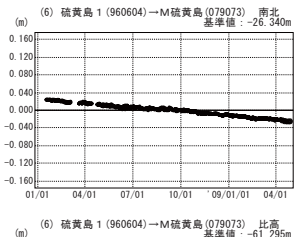

硫黄島周辺 GPS連続観測基線図

●—[F3:最終解] ○—[R3:速報解]

●—[F3:最終解] ○—[R3:速報解]