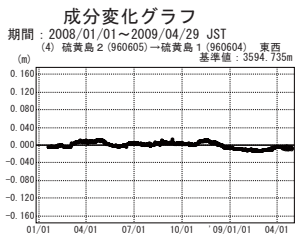

硫黄島周辺 GPS連続観測基線図

●—[F3:最終解] ○—[R3:速報解]

●—[F3:最終解] ○—[R3:速報解]