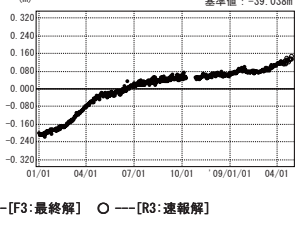

硫黄島周辺 GPS連続観測基線図

●—[F3:最終解] ○—[R3:速報解]

●—[F3:最終解] ○—[R3:速報解]