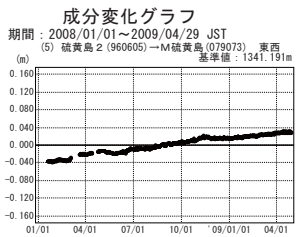

硫黄島周辺 GPS連続観測基線図

●—[F3:最終解] ○—[R3:速報解]

●—[F3:最終解] ○—[R3:速報解]