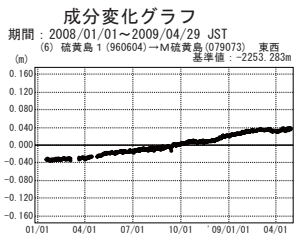

硫黄島周辺 GPS連続観測基線図

●—[F3:最終解] ○—[R3:速報解]

●—[F3:最終解] ○—[R3:速報解]