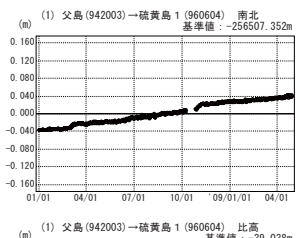

硫黄島周辺 GPS連続観測基線図

●—[F3:最終解] ○—[R3:速報解]

●—[F3:最終解] ○—[R3:速報解]