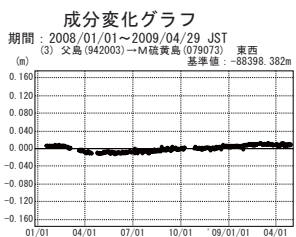

硫黄島周辺 GPS連続観測基線図

●—[F3:最終解] ○—[R3:速報解]

●—[F3:最終解] ○—[R3:速報解]