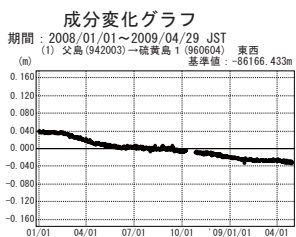

硫黄島周辺 GPS連続観測基線図

●—[F3:最終解] ○—[R3:速報解]

●—[F3:最終解] ○—[R3:速報解]