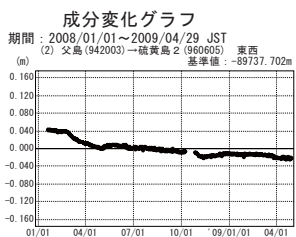

硫黄島周辺 GPS連続観測基線図

●—[F3:最終解] ○—[R3:速報解]

●—[F3:最終解] ○—[R3:速報解]