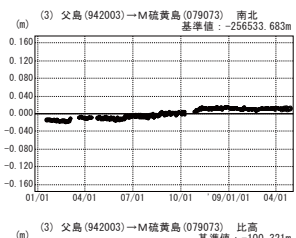

硫黄島周辺 GPS連続観測基線図

●—[F3:最終解] ○—[R3:速報解]

●—[F3:最終解] ○—[R3:速報解]