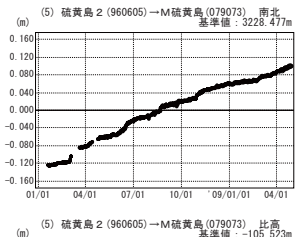

硫黄島周辺 GPS連続観測基線図

●—[F3:最終解] ○—[R3:速報解]

●—[F3:最終解] ○—[R3:速報解]