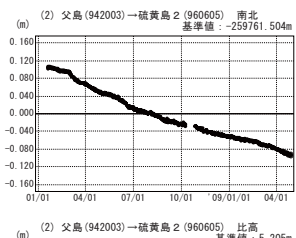

硫黄島周辺 GPS連続観測基線図

●—[F3:最終解] ○—[R3:速報解]

●—[F3:最終解] ○—[R3:速報解]