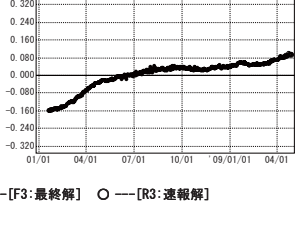

硫黄島周辺 GPS連続観測基線図

●—[F3:最終解] ○—[R3:速報解]

●—[F3:最終解] ○—[R3:速報解]