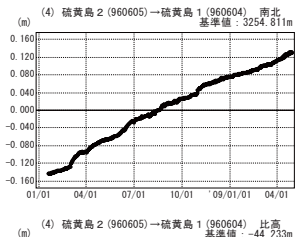

硫黄島周辺 GPS連続観測基線図

●—[F3:最終解] ○—[R3:速報解]

●—[F3:最終解] ○—[R3:速報解]