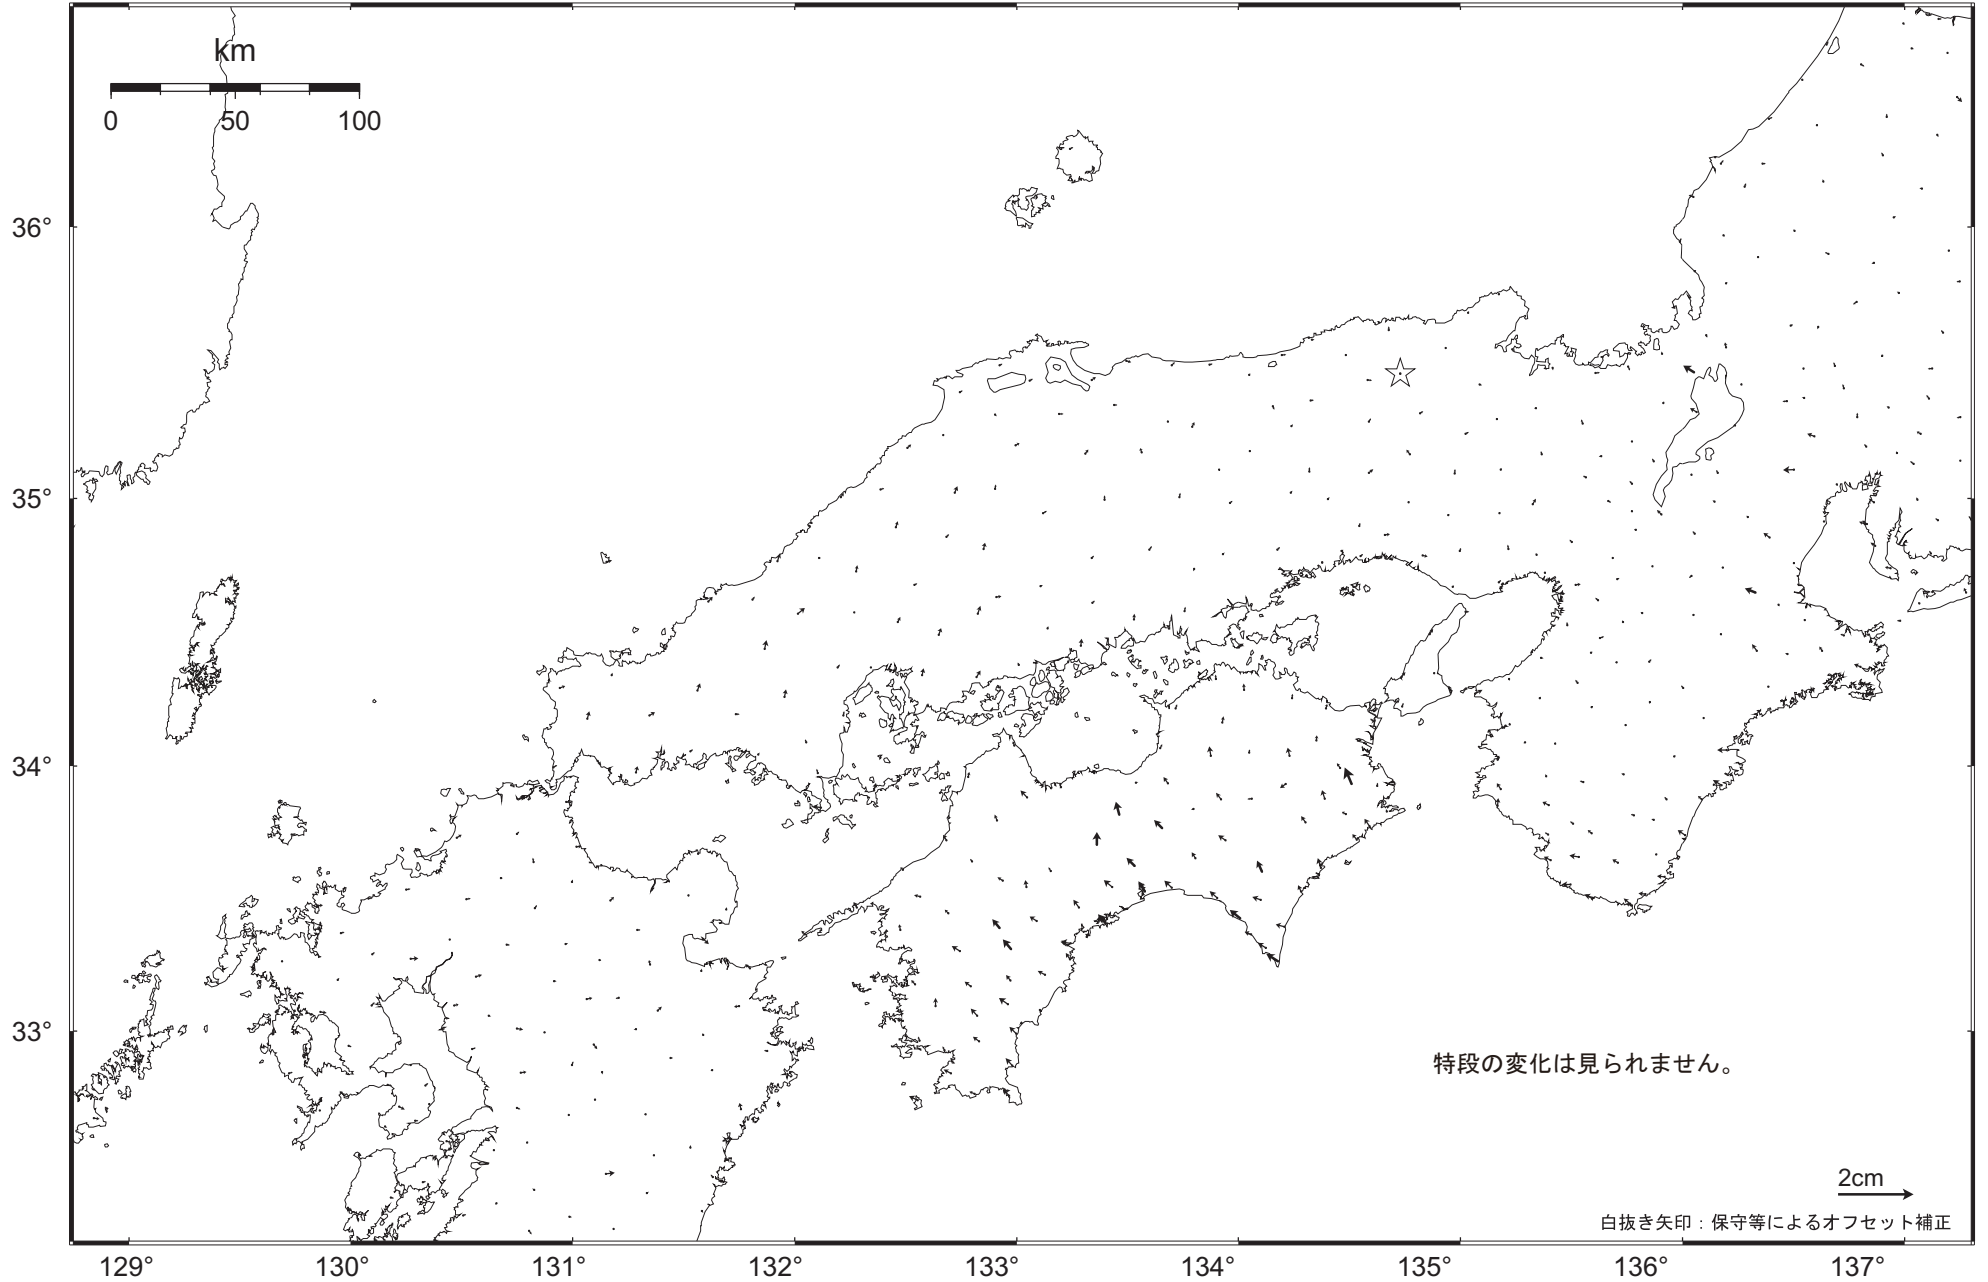

近畿・中国・四国地方の地殻変動（水平）－1ヶ月－

基準期間： 2009.02.22 ～ 2009.02.28 [F3：最終解]

比較期間： 2009.03.25 ～ 2009.03.31 [R3：速報解]

特段の変化は見られません。

2cm

白抜き矢印：保守等によるオフセット補正

☆ 固定局：兵庫日高（960646）