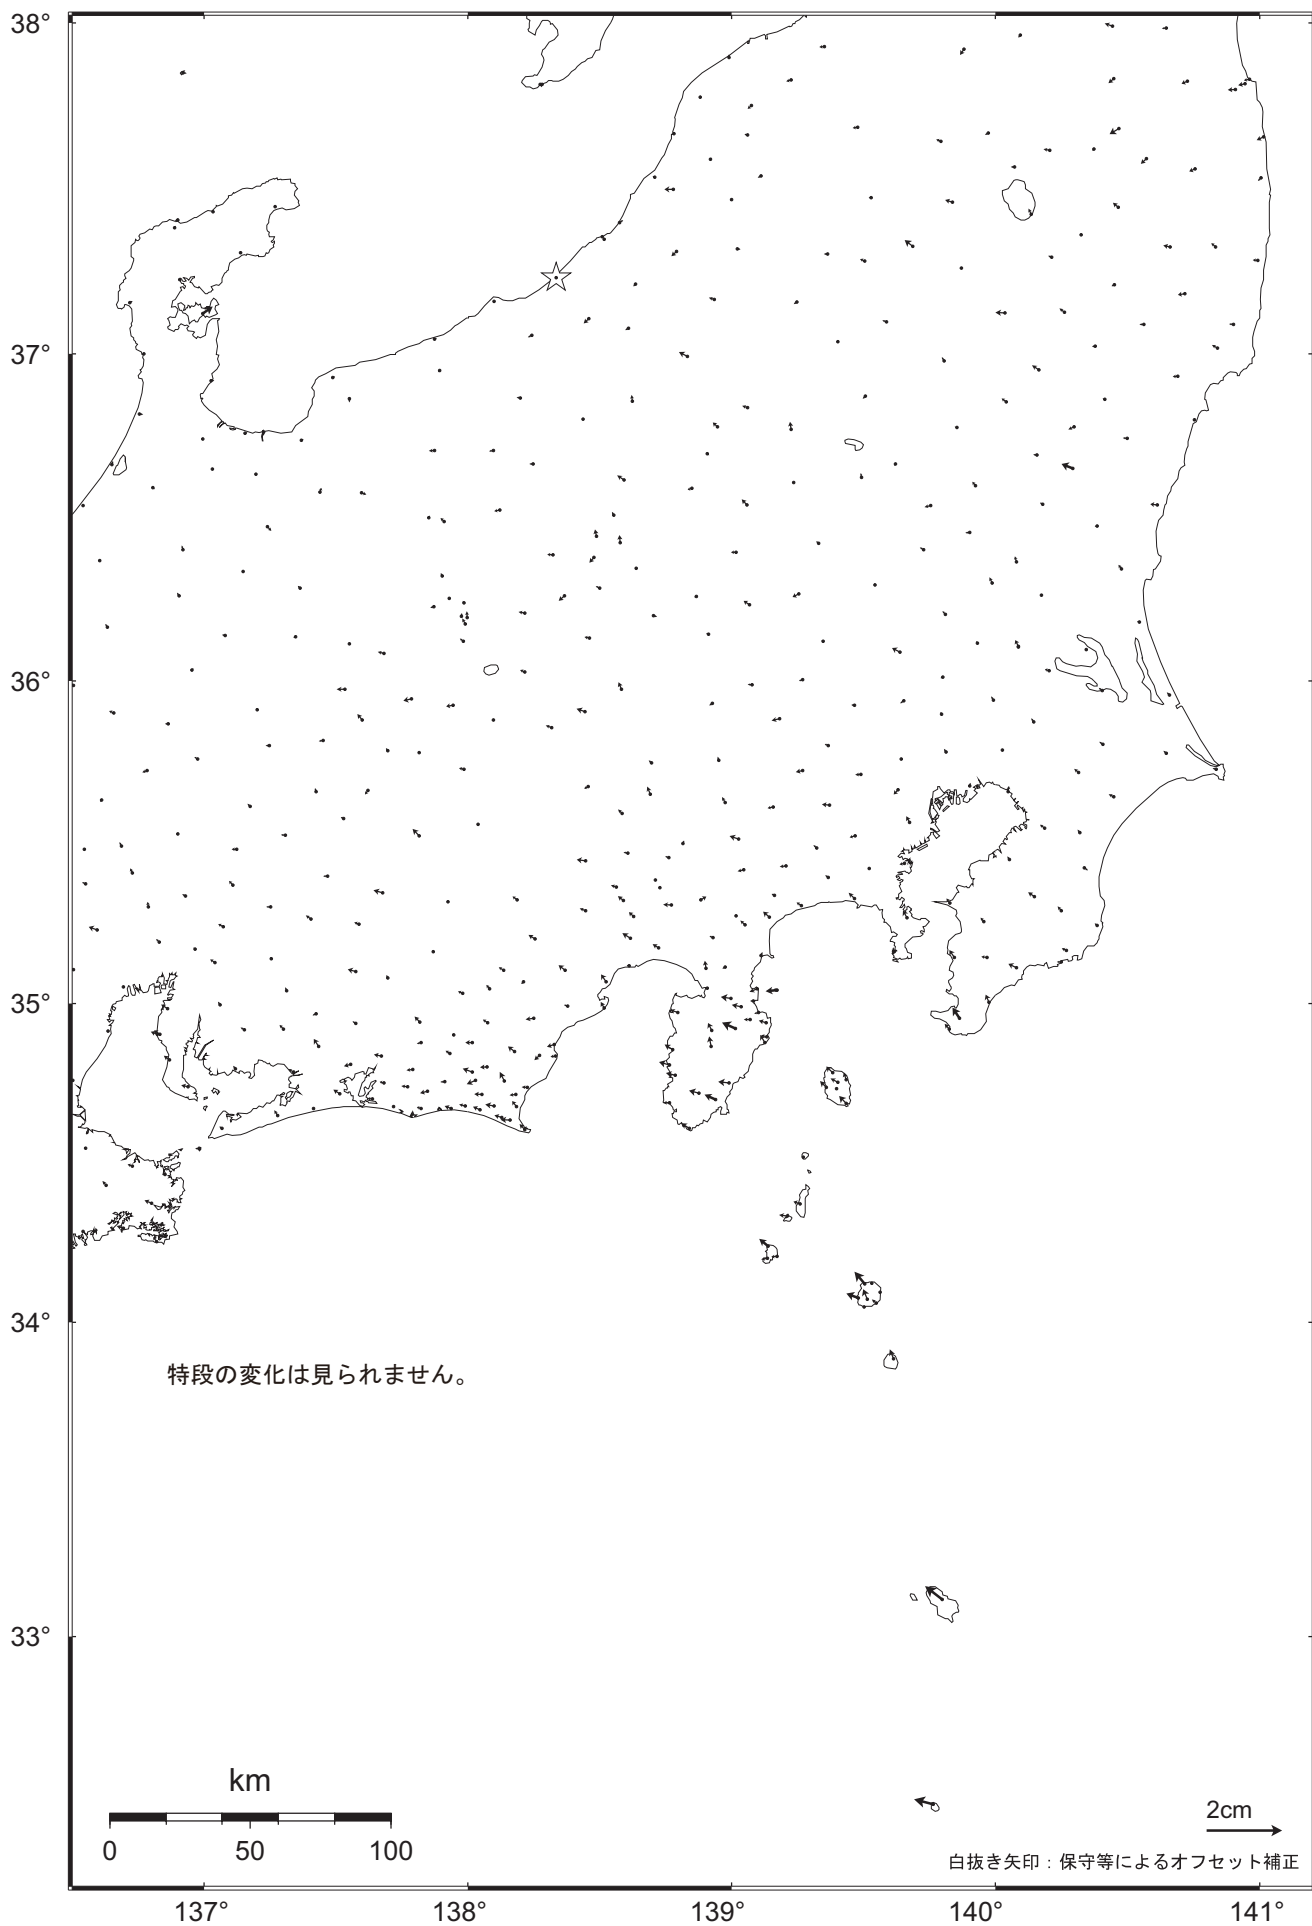

関東・中部地方の地殻変動（水平）－1ヶ月－

基準期間：2009.02.22～2009.02.28 [F3：最終解]

比較期間：2009.03.25～2009.03.31 [R3：速報解]

☆ 固定局：大湊（950241）