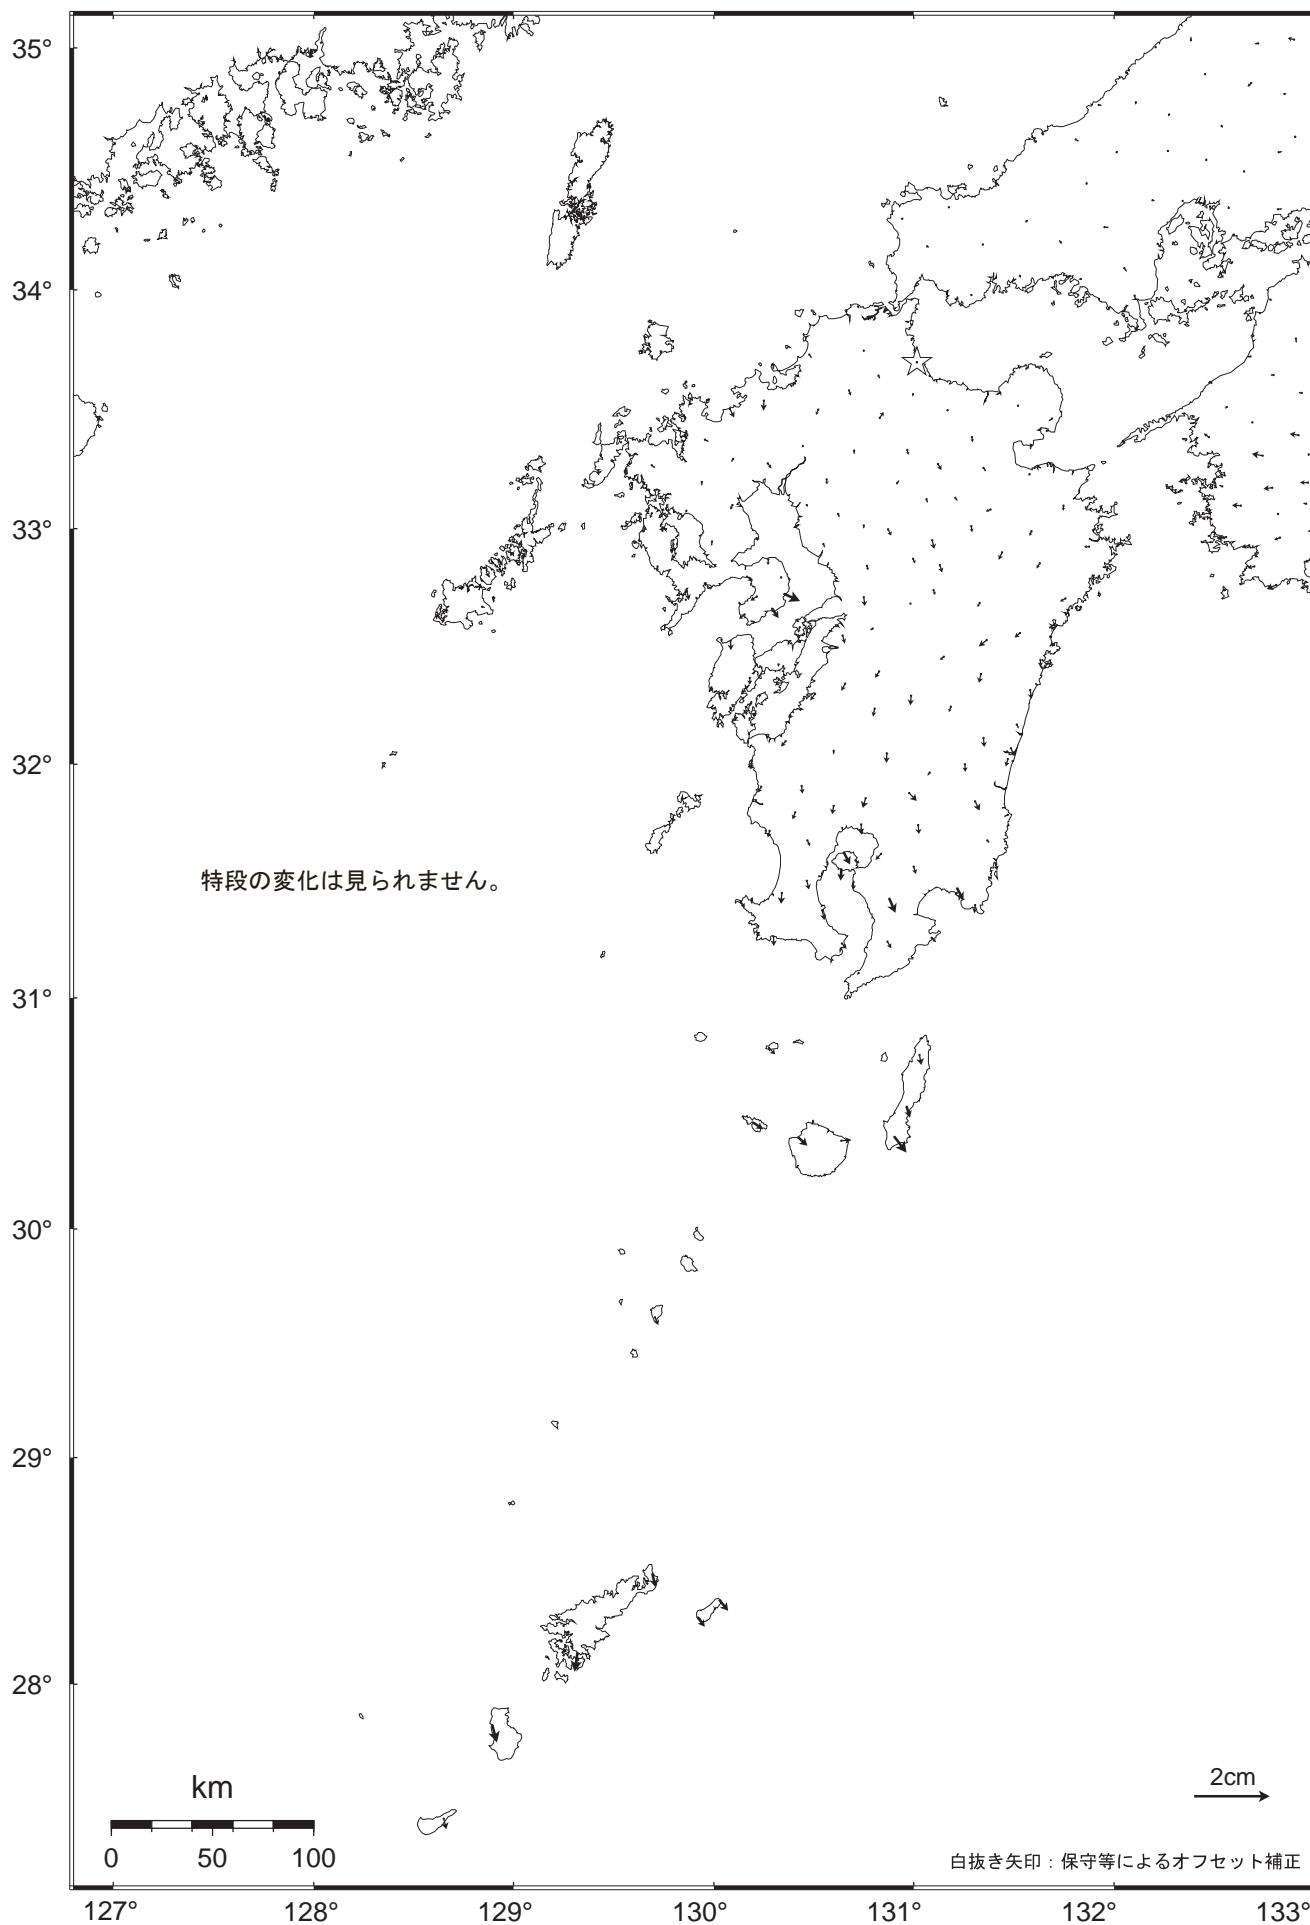

九州地方の地殻変動（水平）－1ヶ月－

基準期間：2009.01.05 ～ 2009.01.14 [F2：最終解]

比較期間：2009.02.05 ～ 2009.02.14 [F2：最終解]

☆ 固定局：行橋（960686）