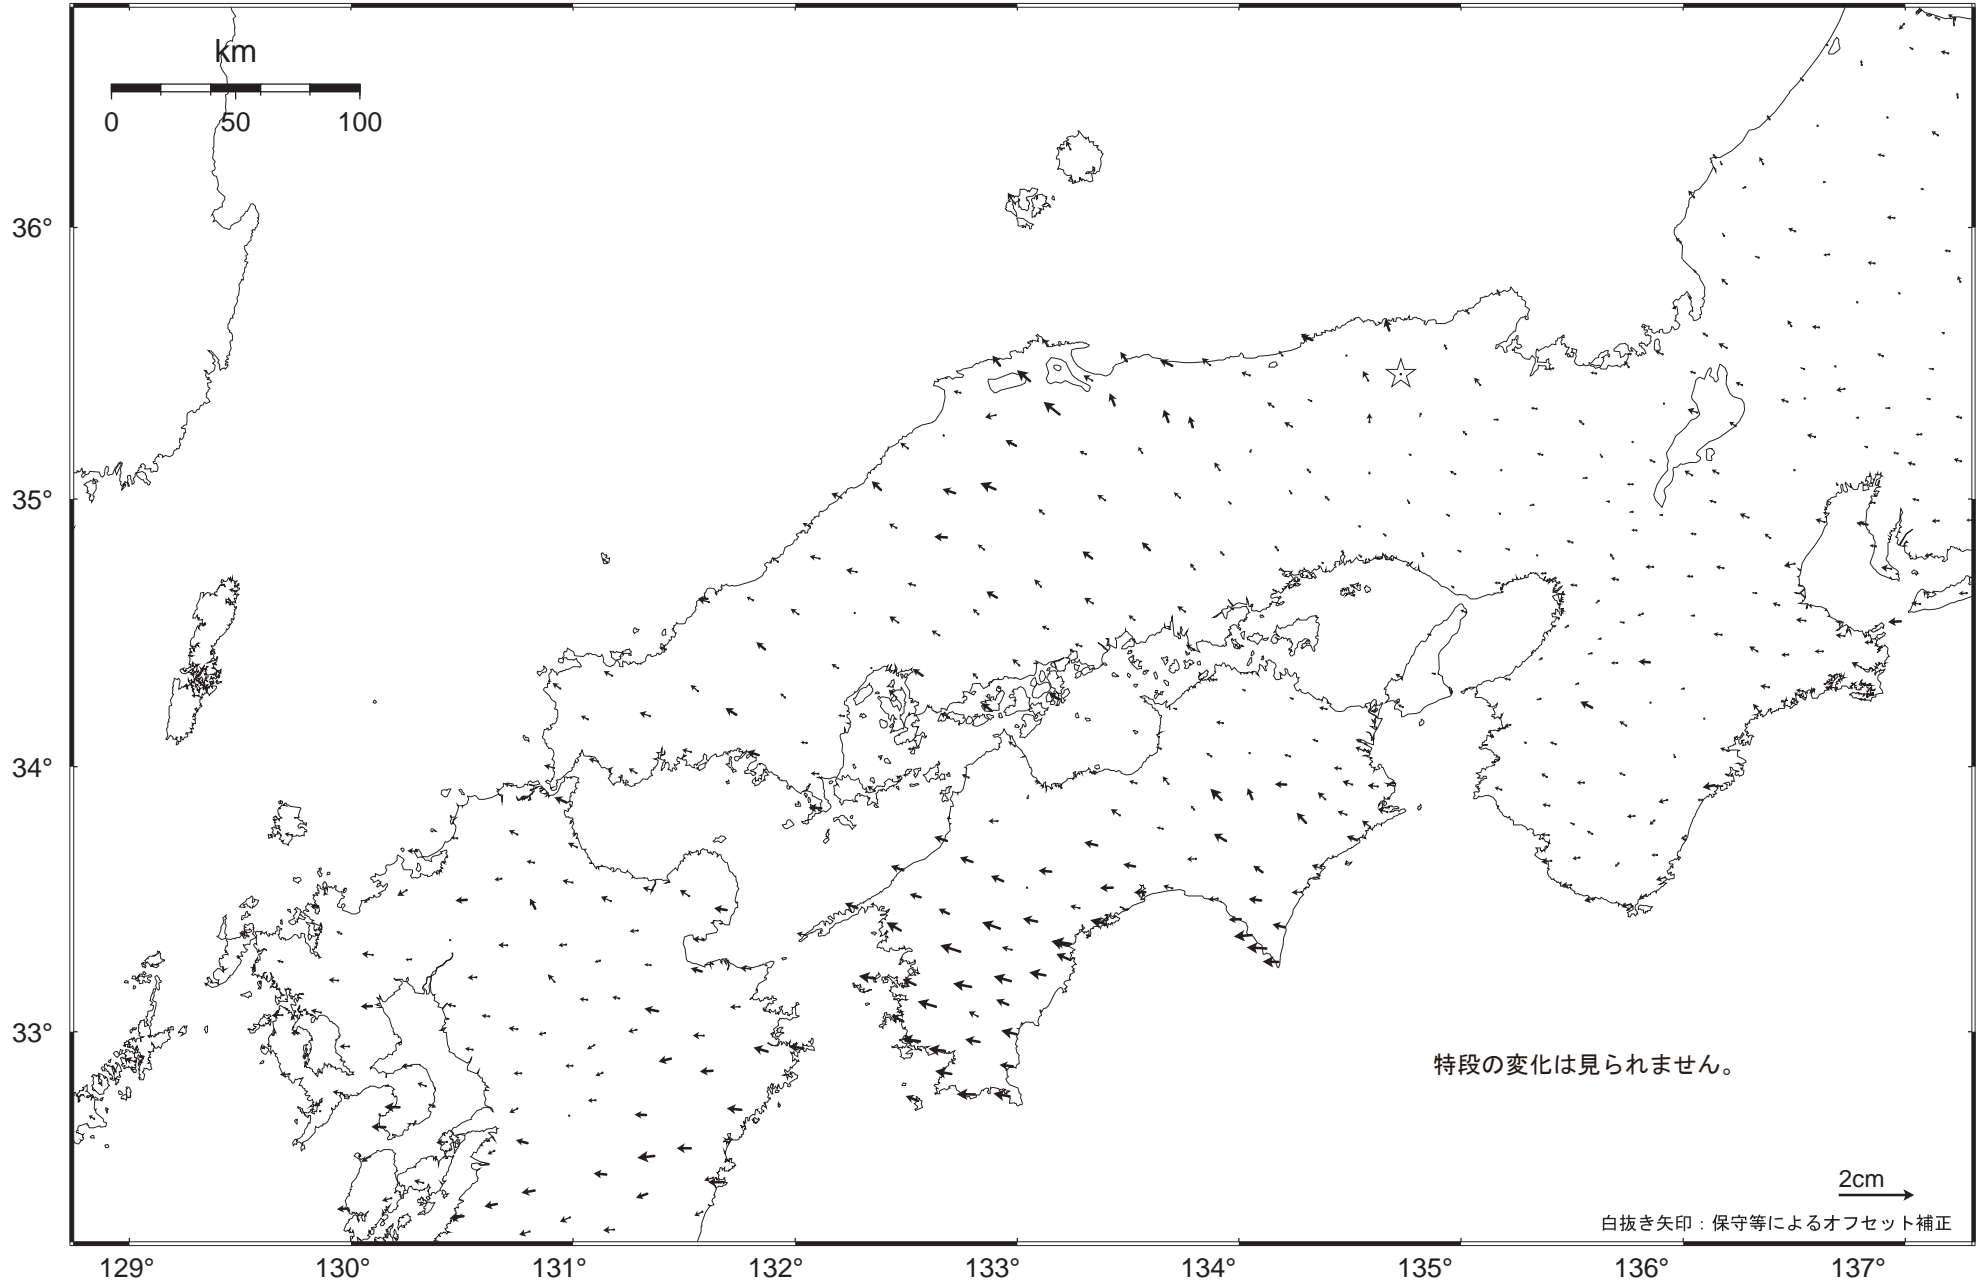

近畿・中国・四国地方の地殻変動（水平）－1ヶ月－

基準期間：2009.01.05～2009.01.14 [F2：最終解]

比較期間：2009.02.05～2009.02.14 [F2：最終解]

☆ 固定局：兵庫日高（960646）