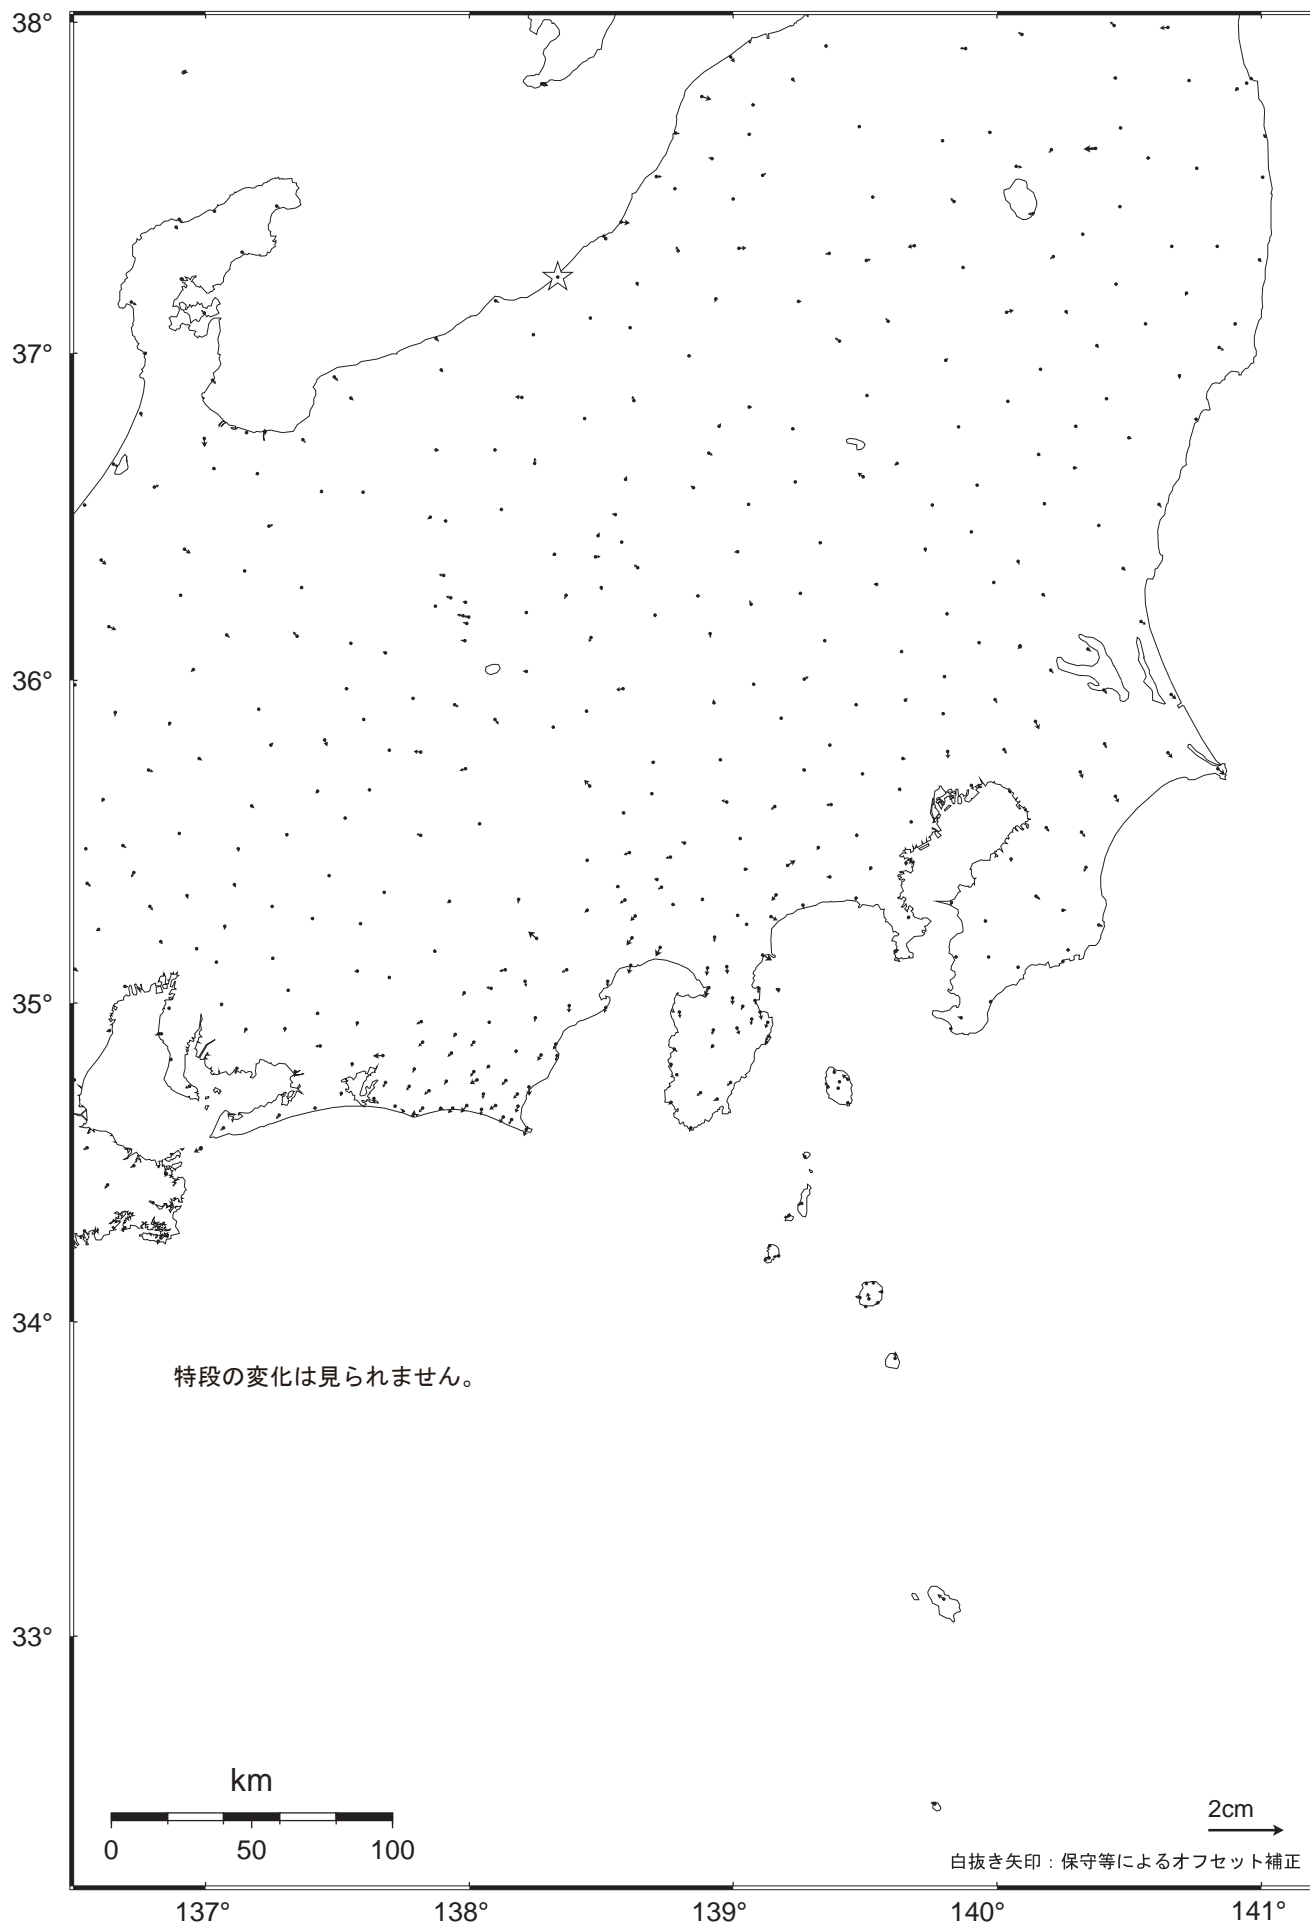

関東・中部地方の地殻変動（水平）－1ヶ月－

基準期間：2009.01.05～2009.01.14 [F2：最終解]

比較期間：2009.02.05～2009.02.14 [F2：最終解]

☆ 固定局：大湫（950241）