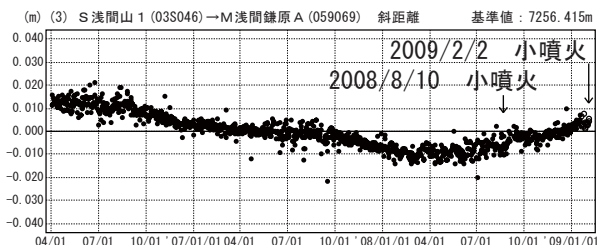

浅間山周辺

暫定

—GPS連続観測結果—

2月2日1時51分ごろの小噴火に伴う地殻変動は見られません。
浅間山周辺の基線では、2008年7月初めごろからわずかに伸びが見られます。

浅間山周辺 GPS連続観測基線図

基線変化グラフ (中期)

基線変化グラフ

期間：2006/04/01～2009/02/04 JST

基線変化グラフ

期間：2006/04/01～2009/02/04 JST

基線変化グラフ (長期)

期間：1996/04/01～2009/02/04 JST