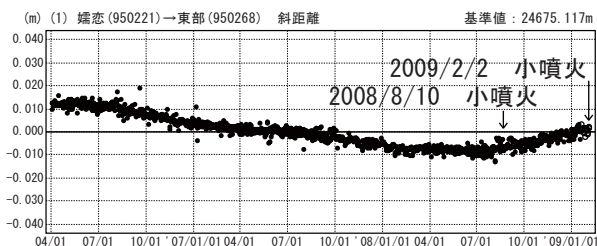

浅間山周辺

暫定

—GPS連続観測結果—

2月2日1時51分ごろの小噴火に伴う地殻変動は見られません。
浅間山周辺の基線では、2008年7月初めごろからわずかに伸びが見られます。

浅間山周辺 GPS連続観測基線図

基線変化グラフ (中期)

基線変化グラフ

期間：2006/04/01～2009/02/04 JST

基線変化グラフ

期間：2006/04/01～2009/02/04 JST

基線変化グラフ (長期)

期間：1996/04/01～2009/02/04 JST