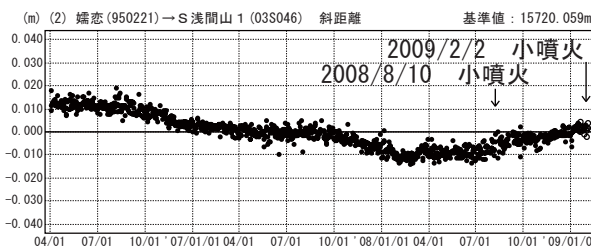

浅間山周辺

暫定

—GPS連続観測結果—

2月2日1時51分ごろの小噴火に伴う地殻変動は見られません。
浅間山周辺の基線では、2008年7月初めごろからわずかに伸びが見られます。

浅間山周辺 GPS連続観測基線図

基線変化グラフ (中期)

基線変化グラフ

期間：2006/04/01～2009/02/04 JST

基線変化グラフ

期間：2006/04/01～2009/02/04 JST

基線変化グラフ (長期)

期間：1996/04/01～2009/02/04 JST