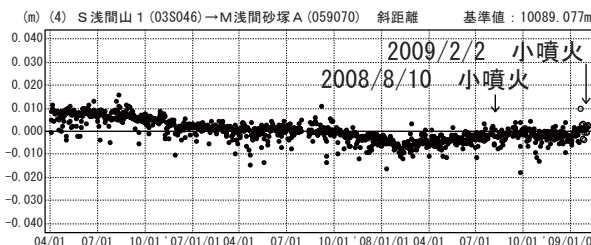

浅間山周辺

暫定

—GPS連続観測結果—

2月2日1時51分ごろの小噴火に伴う地殻変動は見られません。
浅間山周辺の基線では、2008年7月初めごろからわずかに伸びが見られます。

浅間山周辺 GPS連続観測基線図

基線変化グラフ (中期)

基線変化グラフ

期間：2006/04/01～2009/02/04 JST

基線変化グラフ

期間：2006/04/01～2009/02/04 JST

基線変化グラフ (長期)

期間：1996/04/01～2009/02/04 JST